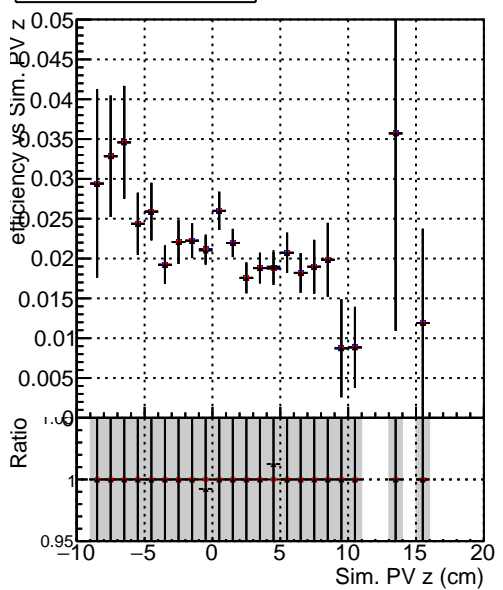

Efficiency vs vertpos**fake+duplicates vs vert r****Efficiency**

- DQM_ttbarPU_mkFit_5iter
- DQM_ttbarPU_mkFit_5iter_updatedPR111_update
- DQM_ttbarPU_mkFit_5iter_updatedPR111_update_fixPropagation

**Efficiency vs. sim PV z****fake+duplicates vs Sim. PV z**