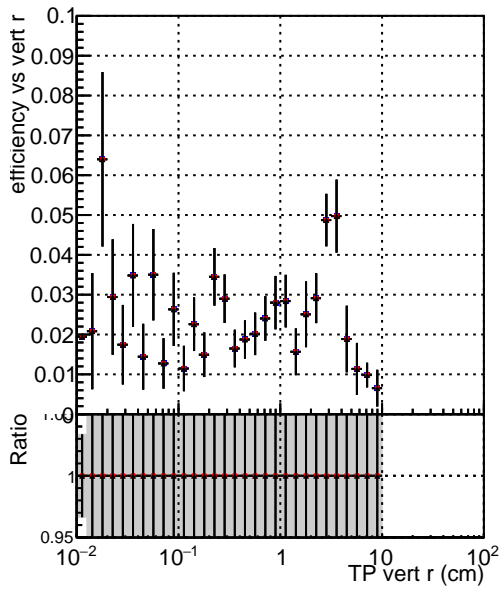

Efficiency vs vertpos**fake+duplicates vs vert r****Efficiency**

- DQM_ttbarPU_mkFit_5iter
- DQM_ttbarPU_mkFit_5iter_updatedPR111_update
- DQM_ttbarPU_mkFit_5iter_updatedPR111_update_fixPropagation

**Efficiency vs. sim PV z****fake+duplicates vs Sim. PV z**