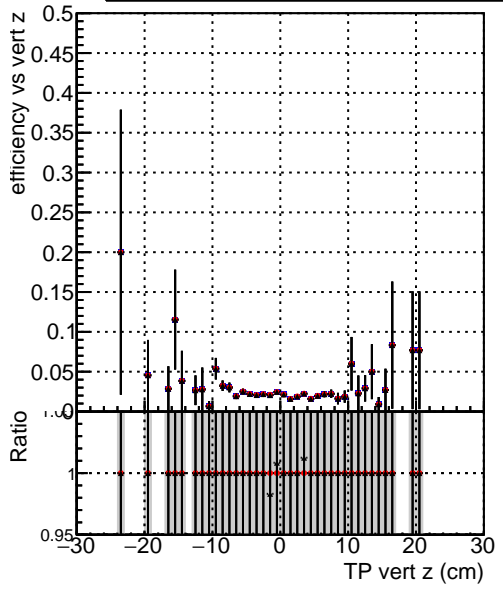

Efficiency vs vertpos**fake+duplicates vs vert r****Efficiency**

- DQM_ttbarPU_mkFit_5iter
- DQM_ttbarPU_mkFit_5iter_updatedPR111_update
- DQM_ttbarPU_mkFit_5iter_updatedPR111_update_fixPropagation

**Efficiency vs. sim PV z****fake+duplicates vs Sim. PV z**