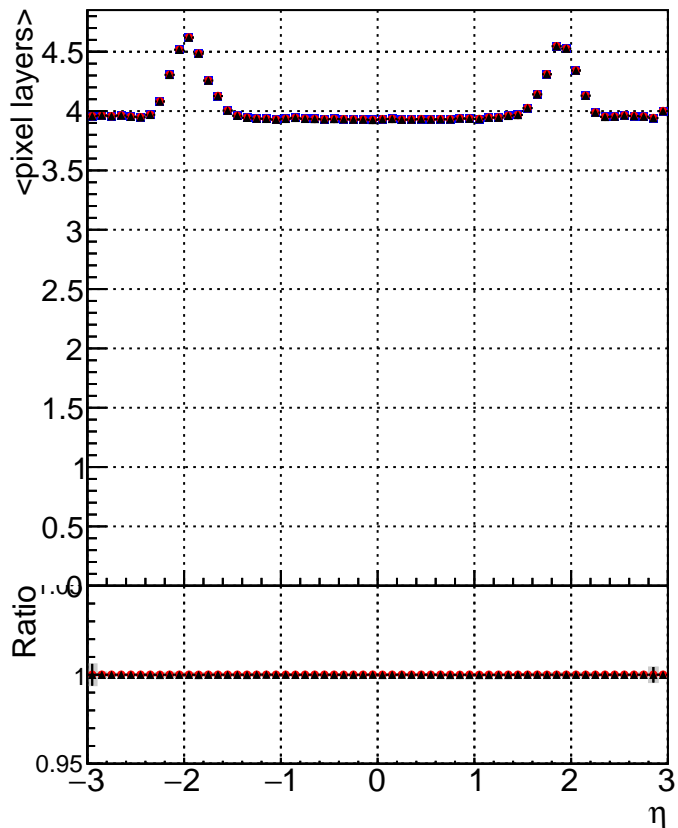

mean # PXL hits vs eta

mean # PXL Layers with measurement vs eta

mean # STRIP hits vs eta

- DQM\_ttbarPU\_mkFit\_5iter
- DQM\_ttbarPU\_mkFit\_5iter\_updatedPR111\_update
- ▲ DQM\_ttbarPU\_mkFit\_5iter\_updatedPR111\_update\_fixPropagation