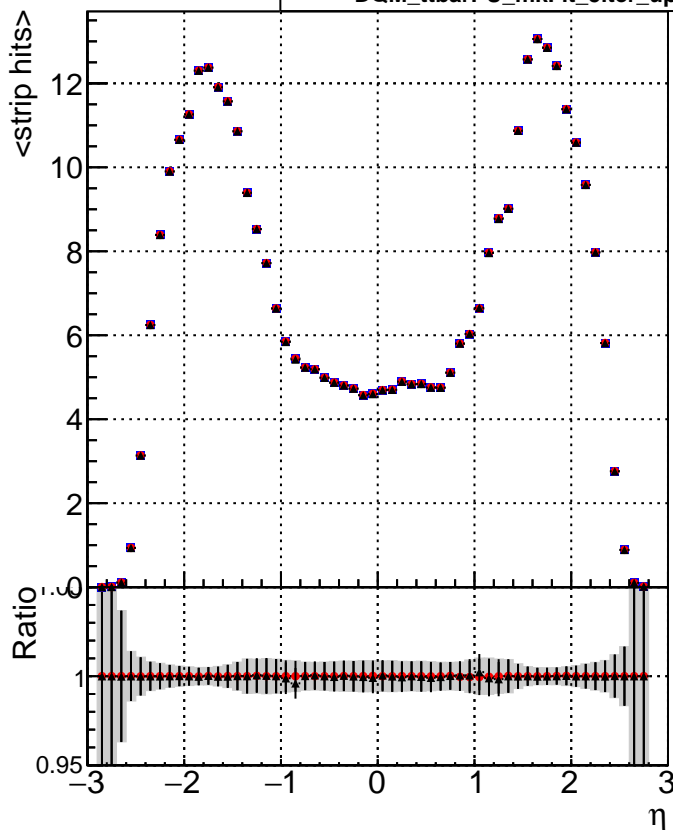

mean # PXL hits vs eta

mean # PXL Layers with measurement vs eta

mean # STRIP hits vs eta

- DQM\_ttbarPU\_mkFit\_5iter
- DQM\_ttbarPU\_mkFit\_5iter\_updatedPR111\_update
- ▲ DQM\_ttbarPU\_mkFit\_5iter\_updatedPR111\_update\_fixPropagation