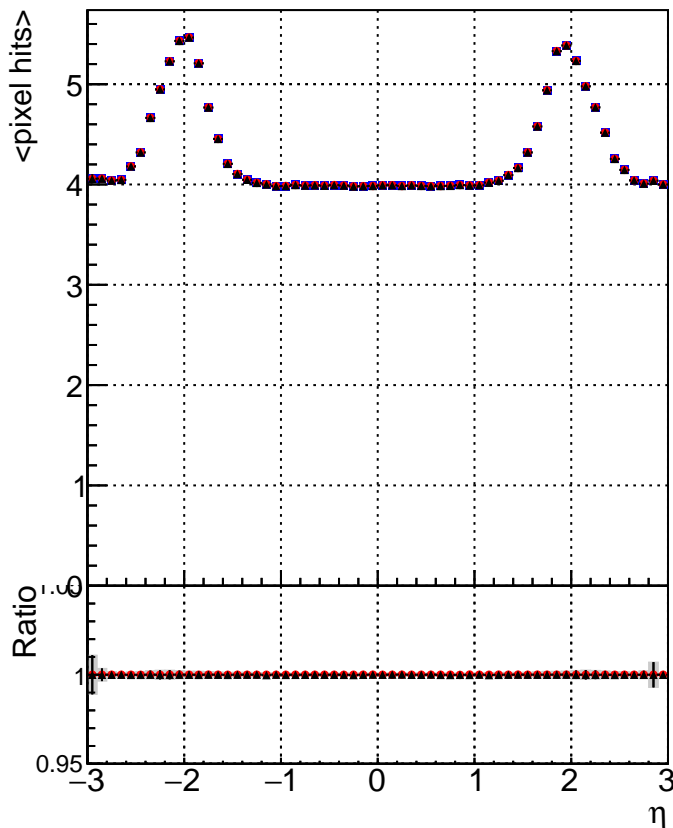

mean # PXL hits vs eta

mean # PXL Layers with measurement vs eta

mean # STRIP hits vs eta

- DQM\_ttbarPU\_mkFit\_5iter
- DQM\_ttbarPU\_mkFit\_5iter\_updatedPR111\_update
- ▲ DQM\_ttbarPU\_mkFit\_5iter\_updatedPR111\_update\_fixPropagation