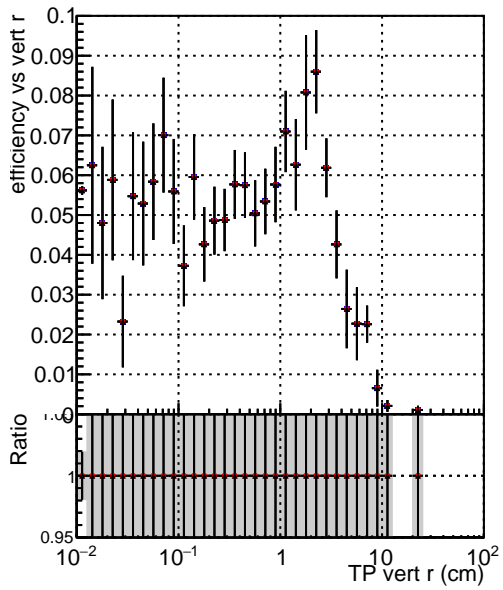

Efficiency vs vertpos**fake+duplicates vs vert r****Efficiency**

- DQM_ttbarPU_mkFit_5iter
- DQM_ttbarPU_mkFit_5iter_updatedPR111_update
- DQM_ttbarPU_mkFit_5iter_updatedPR111_update_fixPropagation

**Efficiency vs. sim PV z****fake+duplicates vs Sim. PV z**