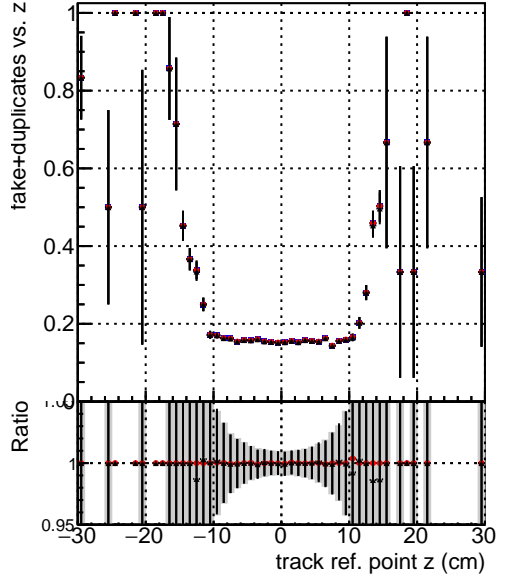

Efficiency vs vertpos**fake+duplicates vs vert r****Efficiency**

- DQM_ttbarPU_mkFit_5iter
- DQM_ttbarPU_mkFit_5iter_updatedPR111_update
- DQM_ttbarPU_mkFit_5iter_updatedPR111_update_fixPropagation

**Efficiency vs. sim PV z****fake+duplicates vs Sim. PV z**