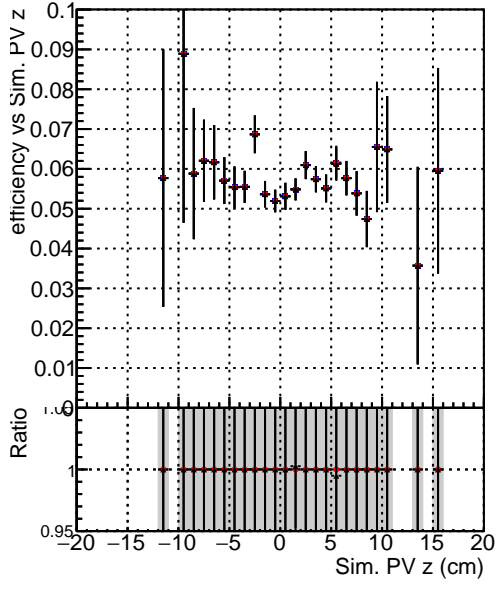

Efficiency vs vertpos**fake+duplicates vs vert r****Efficiency**

- DQM_ttbarPU_mkFit_5iter
- DQM_ttbarPU_mkFit_5iter_updatedPR111_update
- DQM_ttbarPU_mkFit_5iter_updatedPR111_update_fixPropagation

**Efficiency vs. sim PV z****fake+duplicates vs Sim. PV z**