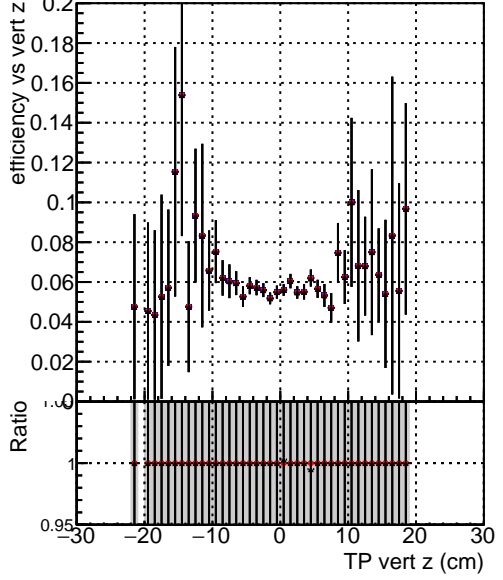

Efficiency vs vertpos**fake+duplicates vs vert r****Efficiency**

- DQM_ttbarPU_mkFit_5iter
- DQM_ttbarPU_mkFit_5iter_updatedPR111_update
- DQM_ttbarPU_mkFit_5iter_updatedPR111_update_fixPropagation

**Efficiency vs. sim PV z****fake+duplicates vs Sim. PV z**