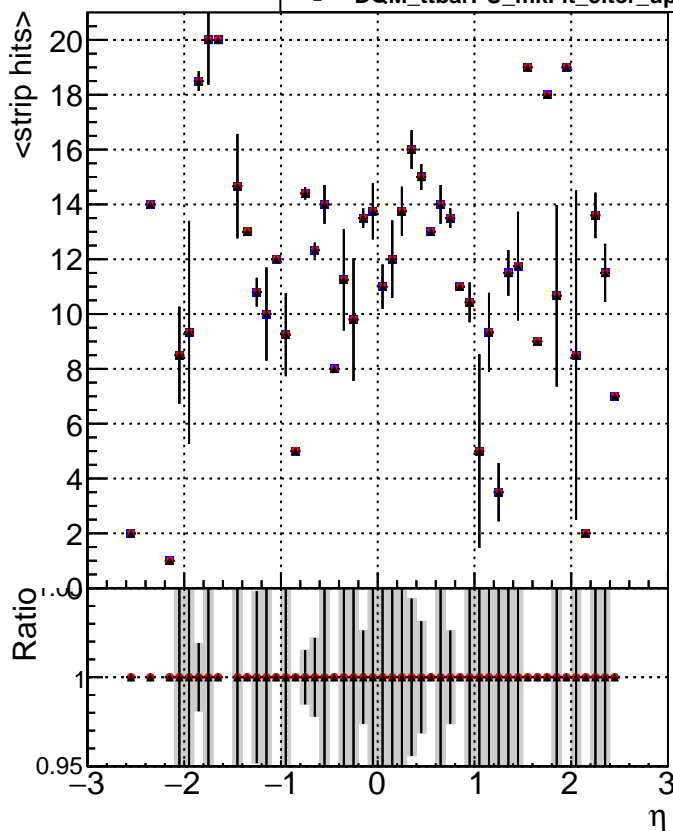

mean # PXL hits vs eta

mean # PXL Layers with measurement vs eta

mean # STRIP hits vs eta

- DQM_ttbarPU_mkFit_5iter
- DQM_ttbarPU_mkFit_5iter_updatedPR111_update
- ▲ DQM_ttbarPU_mkFit_5iter_updatedPR111_update_fixPropagation