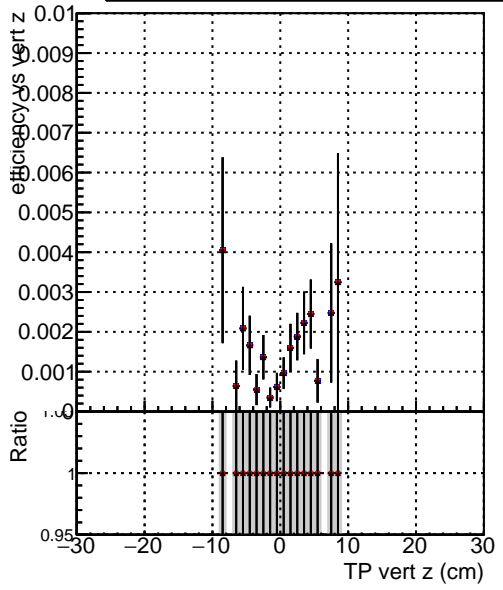

Efficiency vs vertpos**fake+duplicates vs vert r****Efficiency**

- DQM_ttbarPU_mkFit_5iter
- DQM_ttbarPU_mkFit_5iter_updatedPR111_update
- DQM_ttbarPU_mkFit_5iter_updatedPR111_update_fixPropagation

**Efficiency vs. sim PV z****fake+duplicates vs Sim. PV z**