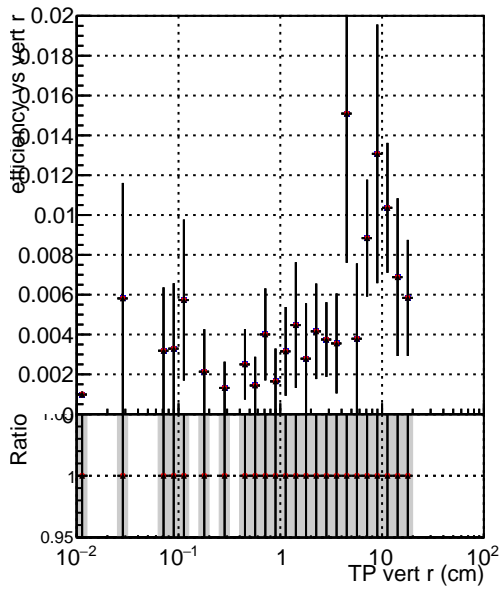

Efficiency vs vertpos**fake+duplicates vs vert r****Efficiency**

- DQM_ttbarPU_mkFit_5iter
- DQM_ttbarPU_mkFit_5iter_updatedPR111_update
- DQM_ttbarPU_mkFit_5iter_updatedPR111_update_fixPropagation

**Efficiency vs. sim PV z****fake+duplicates vs Sim. PV z**