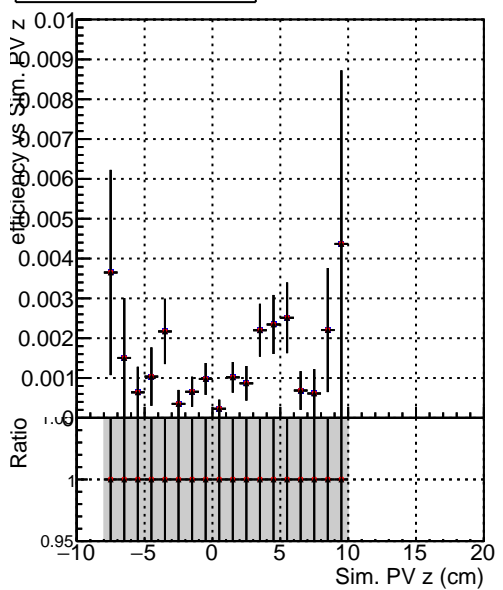

Efficiency vs vertpos**fake+duplicates vs vert r****Efficiency**

- DQM_ttbarPU_mkFit_5iter
- DQM_ttbarPU_mkFit_5iter_updatedPR111_update
- DQM_ttbarPU_mkFit_5iter_updatedPR111_update_fixPropagation

**Efficiency vs. sim PV z****fake+duplicates vs Sim. PV z**