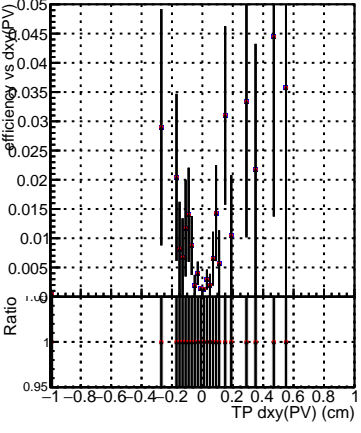

**Efficiency vs Dxy(PV)****fake+duplicates vs dxy(PV)****Efficiency**

■ DQM\_ttbarPU\_mkFit\_5iter  
■ DQM\_ttbarPU\_mkFit\_5iter\_updatedPR111\_update  
■ DQM\_ttbarPU\_mkFit\_5iter\_updatedPR111\_update\_fixPropagation

**Efficiency vs Dz(PV)****fake+duplicates vs dz(PV)****Efficiency vs Dz(PV)****fake+duplicates vs dz(PV)**