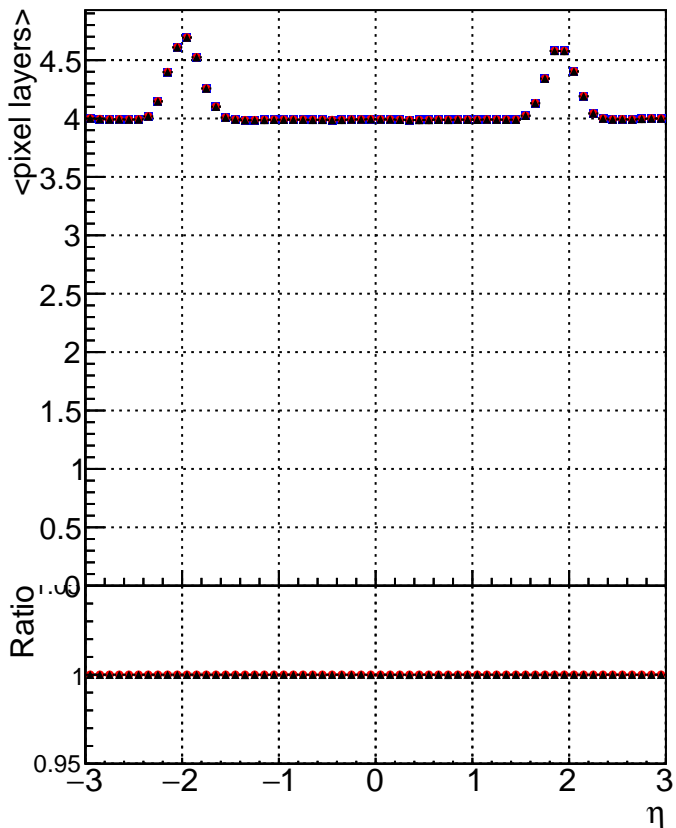

mean # PXL hits vs eta

mean # PXL Layers with measurement vs eta

mean # STRIP hits vs eta

■ DQM\_ttbarPU\_mkFit\_5iter  
● DQM\_ttbarPU\_mkFit\_5iter\_updatedPR111\_update  
▲ DQM\_ttbarPU\_mkFit\_5iter\_updatedPR111\_update\_fixPropagation