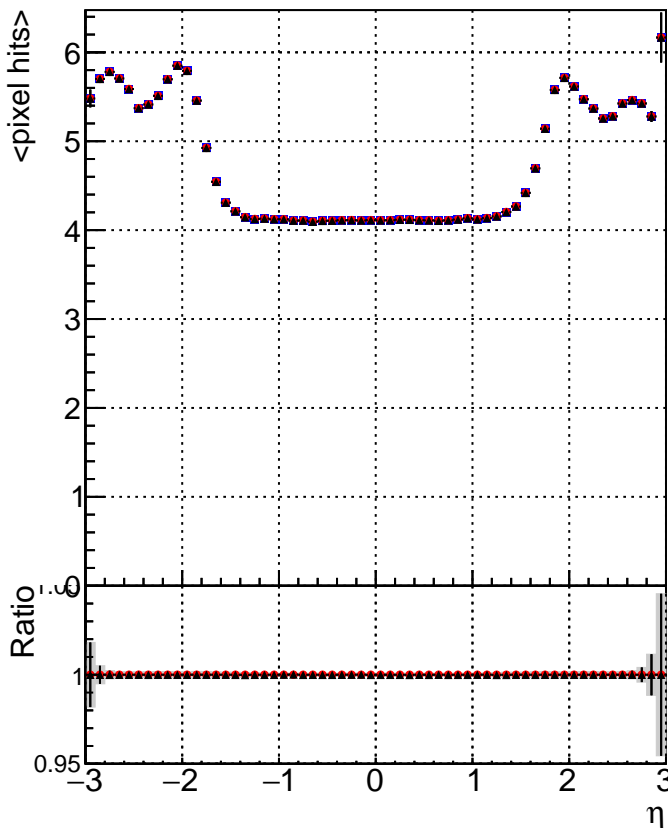

mean # PXL hits vs eta

mean # PXL Layers with measurement vs eta

mean # STRIP hits vs eta

■ DQM\_ttbarPU\_mkFit\_5iter  
● DQM\_ttbarPU\_mkFit\_5iter\_updatedPR111\_update  
▲ DQM\_ttbarPU\_mkFit\_5iter\_updatedPR111\_update\_fixPropagation