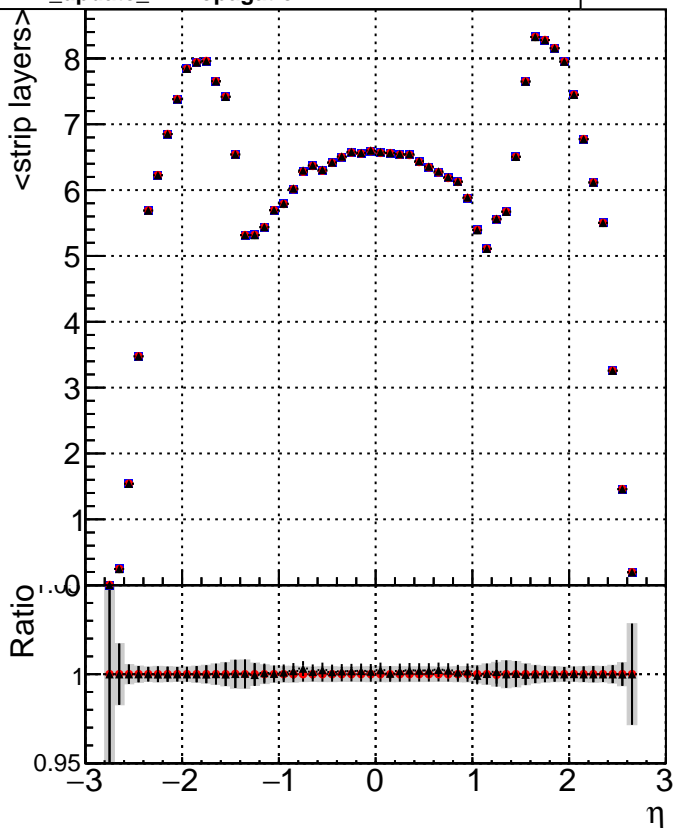

mean # PXL hits vs eta

mean # PXL Layers with measurement vs eta

mean # STRIP hits vs eta

■ DQM\_ttbarPU\_mkFit\_5iter  
● DQM\_ttbarPU\_mkFit\_5iter\_updatedPR111\_update  
▲ DQM\_ttbarPU\_mkFit\_5iter\_updatedPR111\_update\_fixPropagation