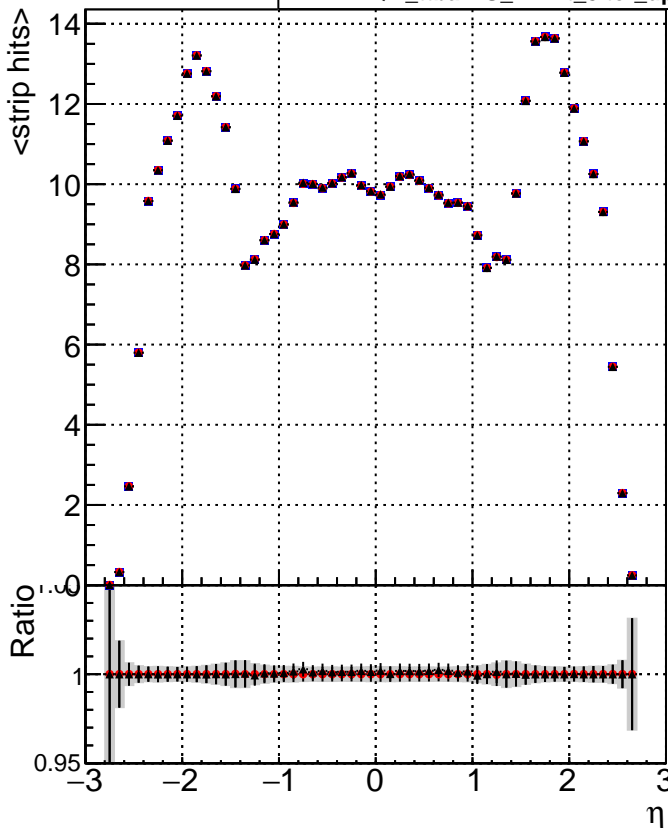

mean # PXL hits vs eta

mean # PXL Layers with measurement vs eta

mean # STRIP hits vs eta

■ DQM\_ttbarPU\_mkFit\_5iter  
● DQM\_ttbarPU\_mkFit\_5iter\_updatedPR111\_update  
▲ DQM\_ttbarPU\_mkFit\_5iter\_updatedPR111\_update\_fixPropagation