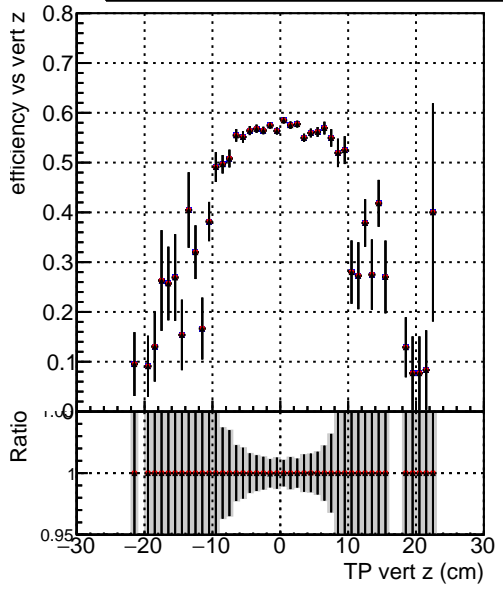

Efficiency vs vertpos**fake+duplicates vs vert r****Efficiency**

- DQM_ttbarPU_mkFit_5iter
- DQM_ttbarPU_mkFit_5iter_updatedPR111_update
- DQM_ttbarPU_mkFit_5iter_updatedPR111_update_fixPropagation

**Efficiency vs. sim PV z****fake+duplicates vs Sim. PV z**