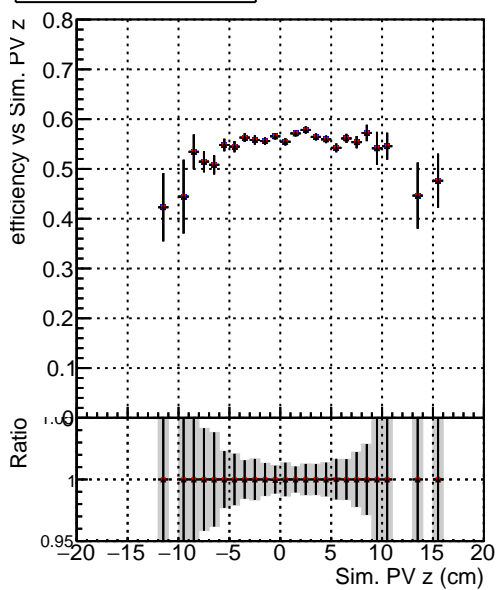

Efficiency vs vertpos**fake+duplicates vs vert r****Efficiency**

- DQM_ttbarPU_mkFit_5iter
- DQM_ttbarPU_mkFit_5iter_updatedPR111_update
- DQM_ttbarPU_mkFit_5iter_updatedPR111_update_fixPropagation

**Efficiency vs. sim PV z****fake+duplicates vs Sim. PV z**