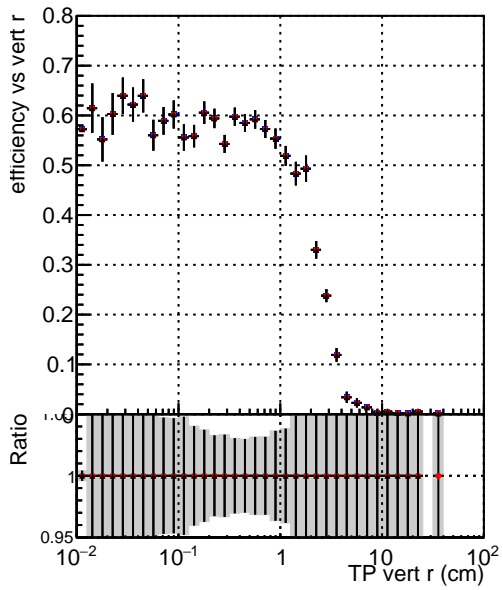

Efficiency vs vertpos**fake+duplicates vs vert r****Efficiency**

- DQM_ttbarPU_mkFit_5iter
- DQM_ttbarPU_mkFit_5iter_updatedPR111_update
- DQM_ttbarPU_mkFit_5iter_updatedPR111_update_fixPropagation

**Efficiency vs. sim PV z****fake+duplicates vs Sim. PV z**