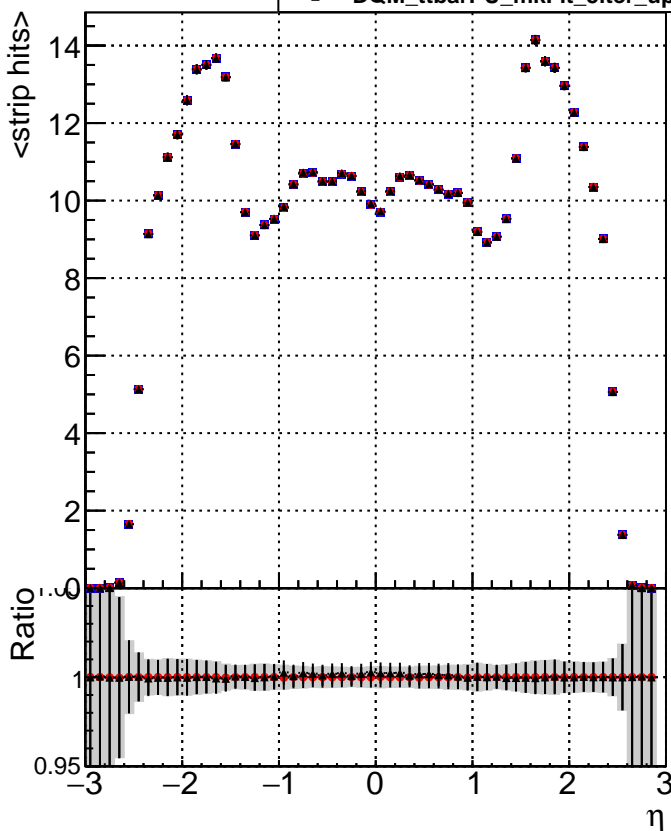

mean # PXL hits vs eta

mean # PXL Layers with measurement vs eta

mean # STRIP hits vs eta

- DQM\_ttbarPU\_mkFit\_5iter
- DQM\_ttbarPU\_mkFit\_5iter\_updatedPR111\_update
- ▲ DQM\_ttbarPU\_mkFit\_5iter\_updatedPR111\_update\_fixPropagation