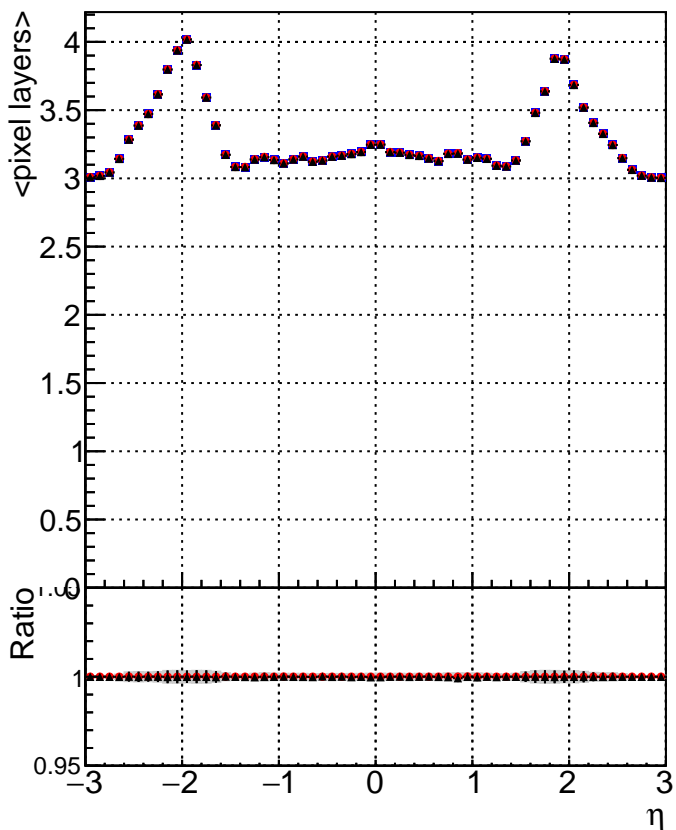

mean # PXL hits vs eta

mean # PXL Layers with measurement vs eta

mean # STRIP hits vs eta

- DQM\_ttbarPU\_mkFit\_5iter
- DQM\_ttbarPU\_mkFit\_5iter\_updatedPR111\_update
- ▲ DQM\_ttbarPU\_mkFit\_5iter\_updatedPR111\_update\_fixPropagation