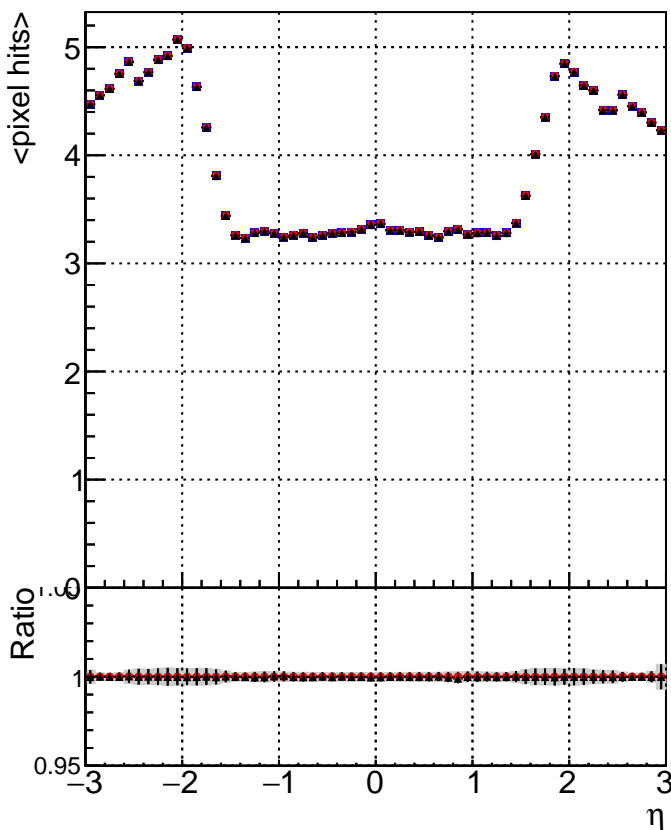

mean # PXL hits vs eta

mean # PXL Layers with measurement vs eta

mean # STRIP hits vs eta

- DQM\_ttbarPU\_mkFit\_5iter
- DQM\_ttbarPU\_mkFit\_5iter\_updatedPR111\_update
- ▲ DQM\_ttbarPU\_mkFit\_5iter\_updatedPR111\_update\_fixPropagation