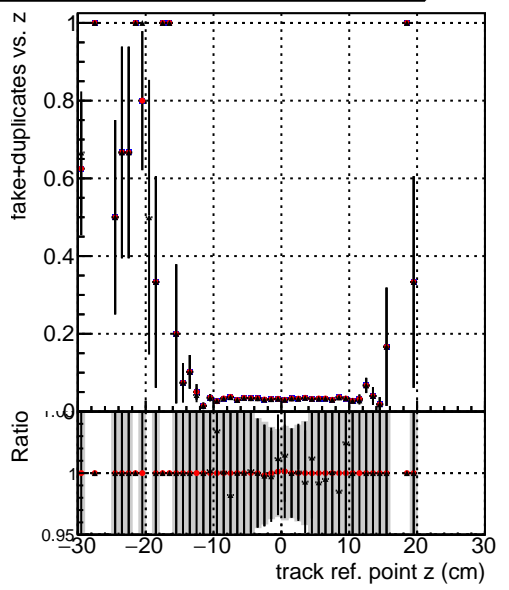

Efficiency vs vertpos**fake+duplicates vs vert r****Efficiency**

- DQM_ttbarPU_mkFit_5iter
- DQM_ttbarPU_mkFit_5iter_updatedPR111_update
- DQM_ttbarPU_mkFit_5iter_updatedPR111_update_fixPropagation

**Efficiency vs. sim PV z****fake+duplicates vs Sim. PV z**