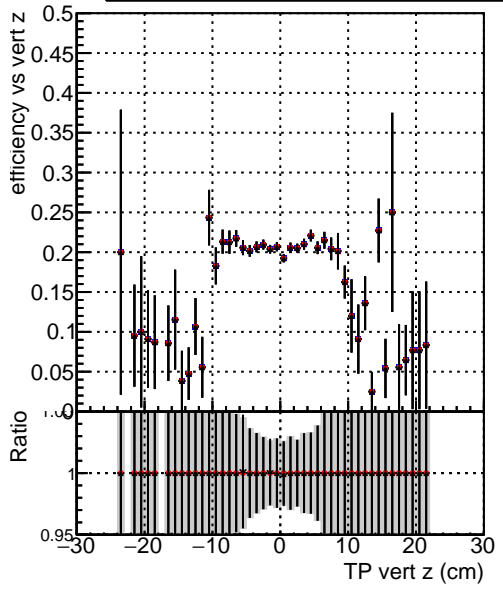

Efficiency vs vertpos**fake+duplicates vs vert r****Efficiency**

- DQM_ttbarPU_mkFit_5iter
- DQM_ttbarPU_mkFit_5iter_updatedPR111_update
- DQM_ttbarPU_mkFit_5iter_updatedPR111_update_fixPropagation

**Efficiency vs. sim PV z****fake+duplicates vs Sim. PV z**