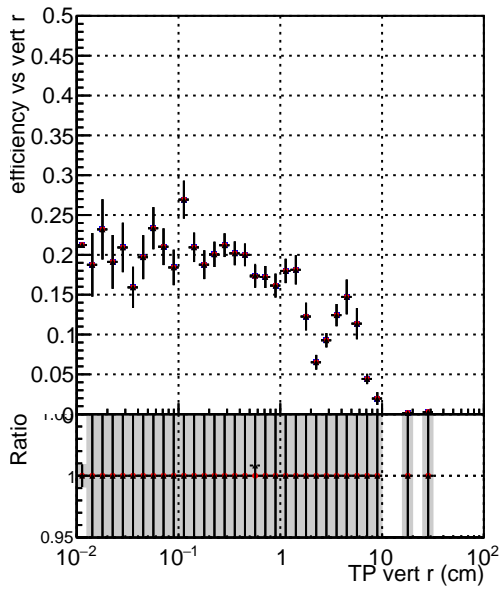

Efficiency vs vertpos**fake+duplicates vs vert r****Efficiency**

- DQM_ttbarPU_mkFit_5iter
- DQM_ttbarPU_mkFit_5iter_updatedPR111_update
- DQM_ttbarPU_mkFit_5iter_updatedPR111_update_fixPropagation

**Efficiency vs. sim PV z****fake+duplicates vs Sim. PV z**