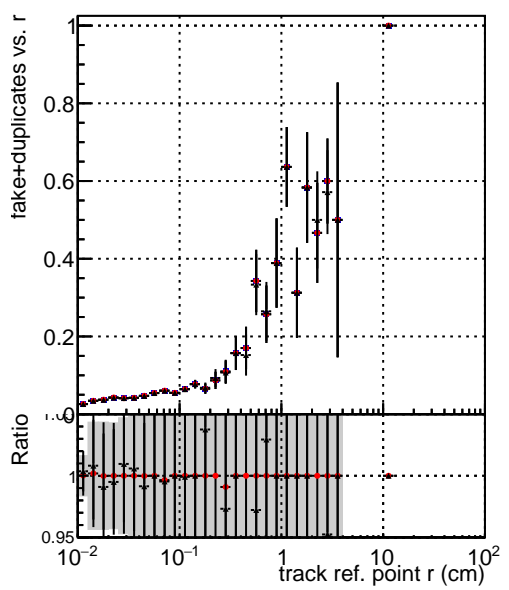

Efficiency vs vertpos**fake+duplicates vs vert r****Efficiency**

- DQM_ttbarPU_mkFit_5iter
- DQM_ttbarPU_mkFit_5iter_updatedPR111_update
- DQM_ttbarPU_mkFit_5iter_updatedPR111_update_fixPropagation

**Efficiency vs. sim PV z****fake+duplicates vs Sim. PV z**