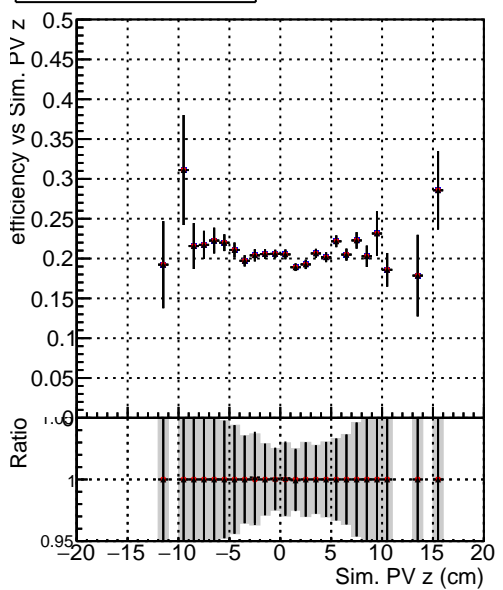

Efficiency vs vertpos**fake+duplicates vs vert r****Efficiency**

- DQM_ttbarPU_mkFit_5iter
- DQM_ttbarPU_mkFit_5iter_updatedPR111_update
- DQM_ttbarPU_mkFit_5iter_updatedPR111_update_fixPropagation

**Efficiency vs. sim PV z****fake+duplicates vs Sim. PV z**