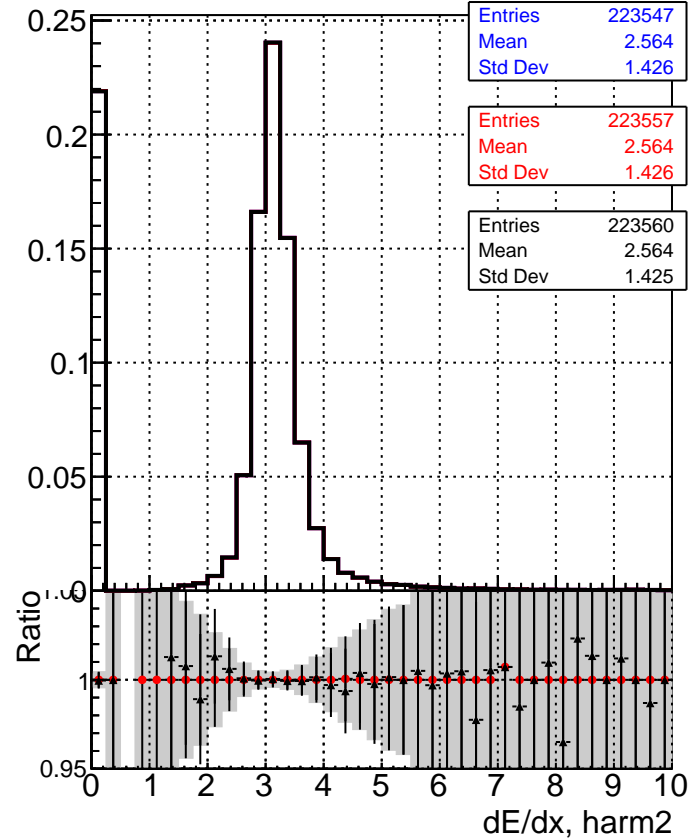

dE/dx estimator 1**dE/dx estimator 2**

■ DQM_ttbarPU_mkFit_5iter
 ● DQM_ttbarPU_mkFit_5iter_updatedPR111_update
 ▲ DQM_ttbarPU_mkFit_5iter_updatedPR111_update_fixPropagation