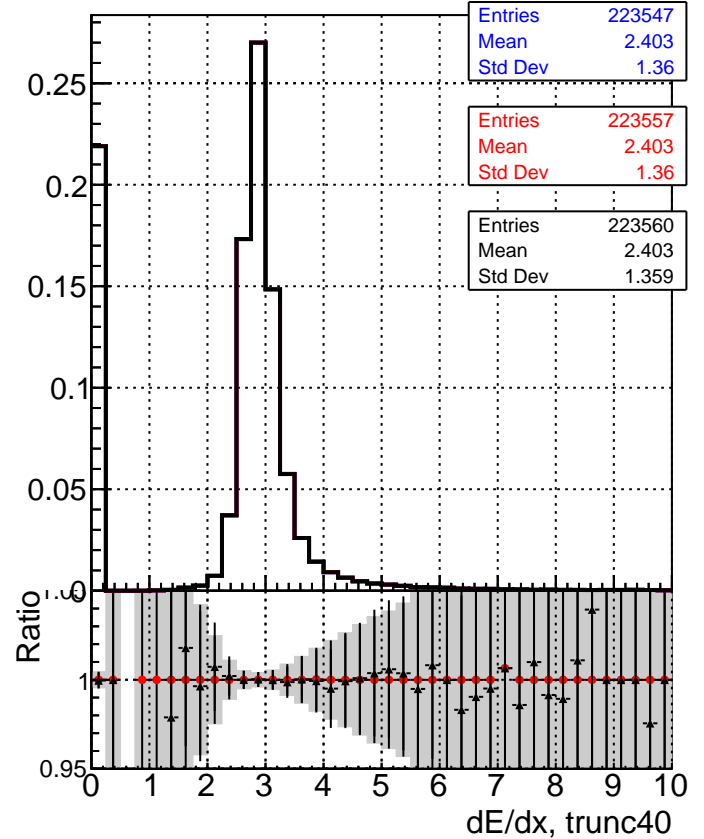

dE/dx estimator 1**dE/dx estimator 2**

■ DQM_ttbarPU_mkFit_5iter
 ● DQM_ttbarPU_mkFit_5iter_updatedPR111_update
 ▲ DQM_ttbarPU_mkFit_5iter_updatedPR111_update_fixPropagation