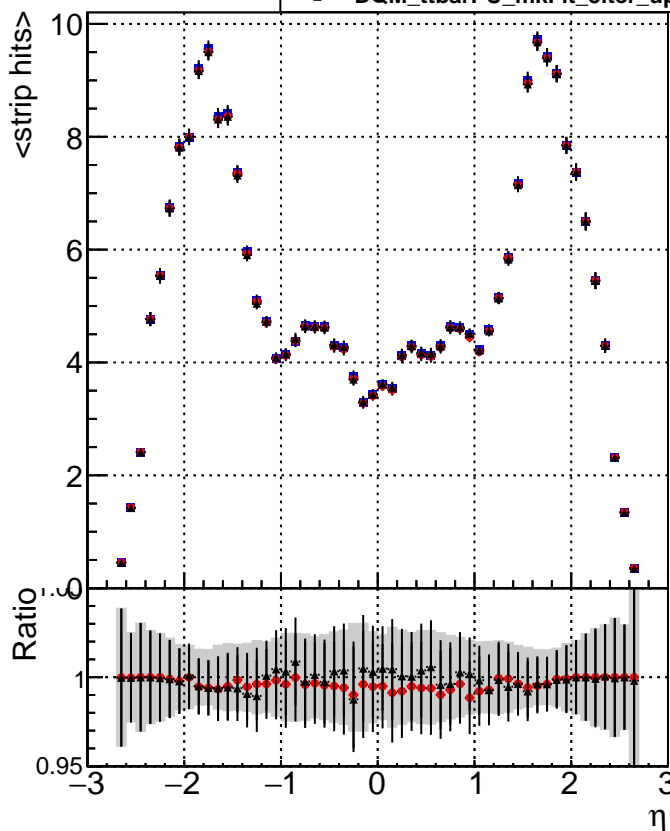

mean # PXL hits vs eta

mean # PXL Layers with measurement vs eta

mean # STRIP hits vs eta

- DQM_ttbarPU_mkFit_5iter
- DQM_ttbarPU_mkFit_5iter_updatedPR111_update
- ▲ DQM_ttbarPU_mkFit_5iter_updatedPR111_update_fixPropagation