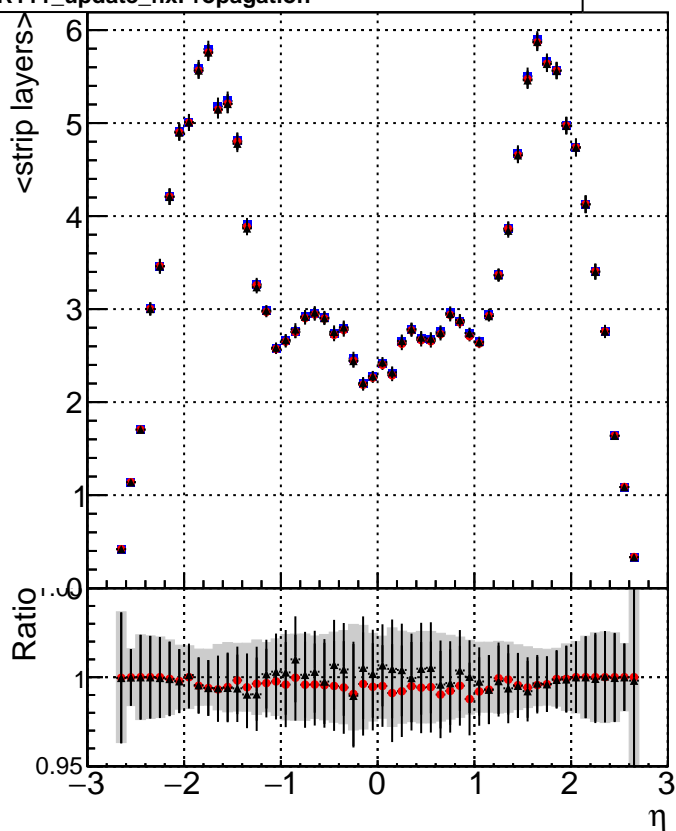

mean # PXL hits vs eta

mean # PXL Layers with measurement vs eta

mean # STRIP hits vs eta

- DQM_ttbarPU_mkFit_5iter
- DQM_ttbarPU_mkFit_5iter_updatedPR111_update
- ▲ DQM_ttbarPU_mkFit_5iter_updatedPR111_update_fixPropagation