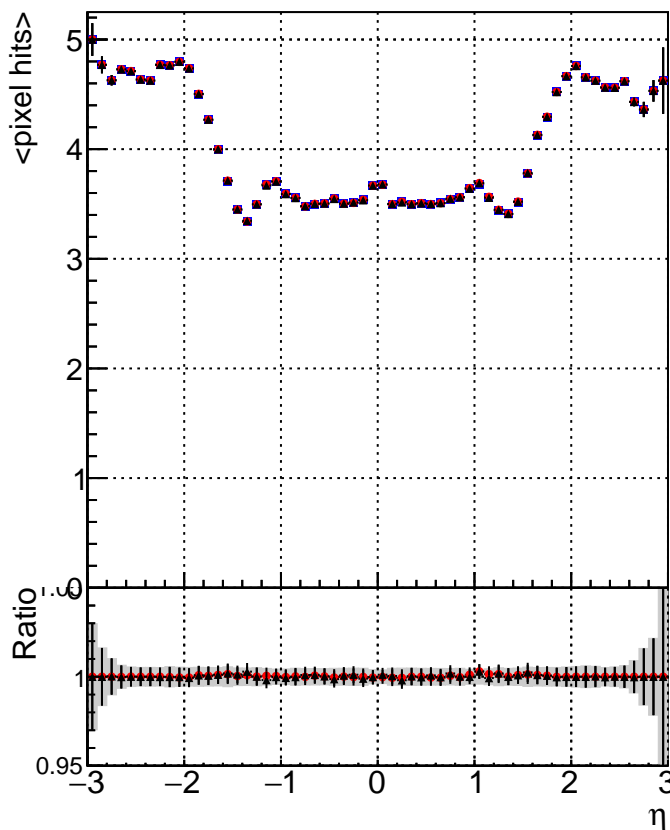

mean # PXL hits vs eta

mean # PXL Layers with measurement vs eta

mean # STRIP hits vs eta

- DQM_ttbarPU_mkFit_5iter
- DQM_ttbarPU_mkFit_5iter_updatedPR111_update
- ▲ DQM_ttbarPU_mkFit_5iter_updatedPR111_update_fixPropagation