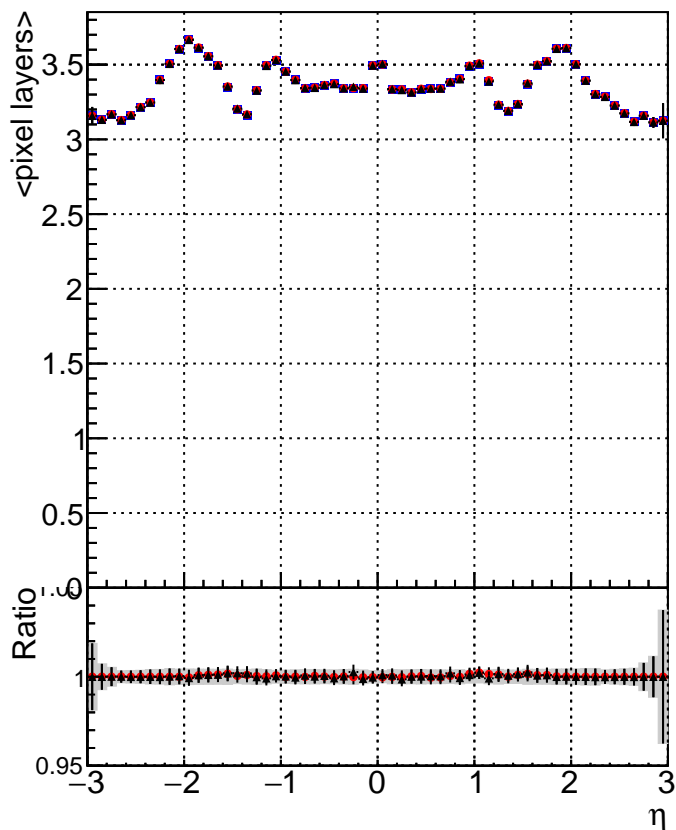

mean # PXL hits vs eta

mean # PXL Layers with measurement vs eta

mean # STRIP hits vs eta

- DQM_ttbarPU_mkFit_5iter
- DQM_ttbarPU_mkFit_5iter_updatedPR111_update
- ▲ DQM_ttbarPU_mkFit_5iter_updatedPR111_update_fixPropagation