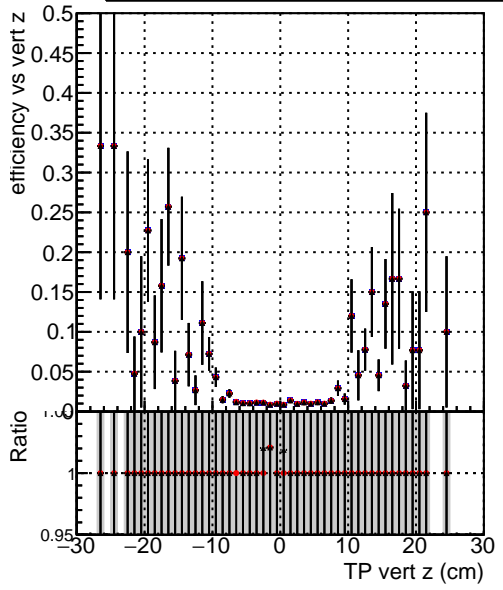

Efficiency vs vertpos**fake+duplicates vs vert r****Efficiency**

- DQM_ttbarPU_mkFit_5iter
- DQM_ttbarPU_mkFit_5iter_updatedPR111_update
- DQM_ttbarPU_mkFit_5iter_updatedPR111_update_fixPropagation

**Efficiency vs. sim PV z****fake+duplicates vs Sim. PV z**