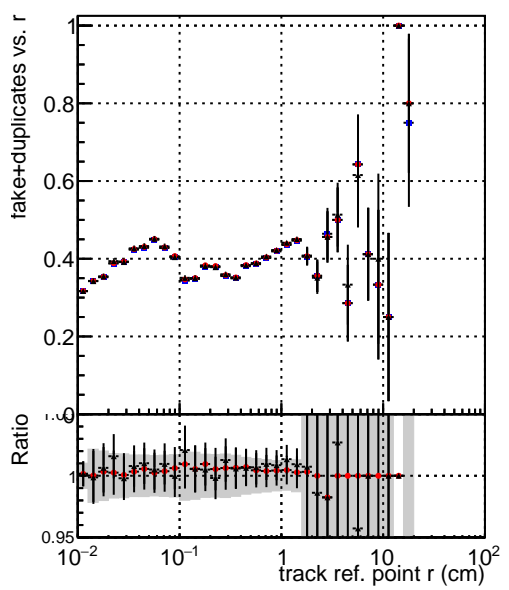

Efficiency vs vertpos**fake+duplicates vs vert r****Efficiency**

- DQM_ttbarPU_mkFit_5iter
- DQM_ttbarPU_mkFit_5iter_updatedPR111_update
- DQM_ttbarPU_mkFit_5iter_updatedPR111_update_fixPropagation

**Efficiency vs. sim PV z****fake+duplicates vs Sim. PV z**