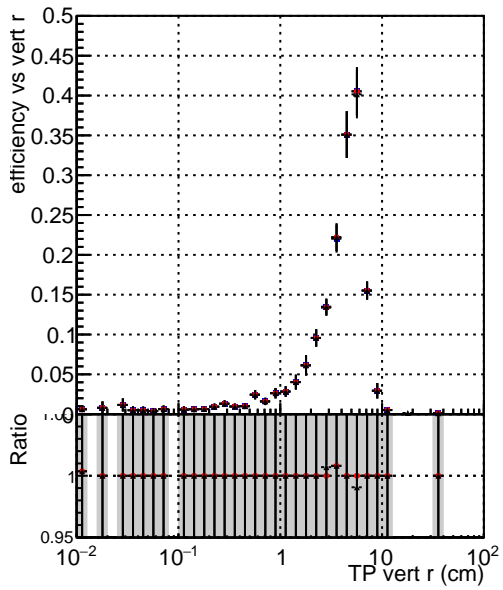

Efficiency vs vertpos**fake+duplicates vs vert r****Efficiency**

- DQM_ttbarPU_mkFit_5iter
- DQM_ttbarPU_mkFit_5iter_updatedPR111_update
- DQM_ttbarPU_mkFit_5iter_updatedPR111_update_fixPropagation

**Efficiency vs. sim PV z****fake+duplicates vs Sim. PV z**