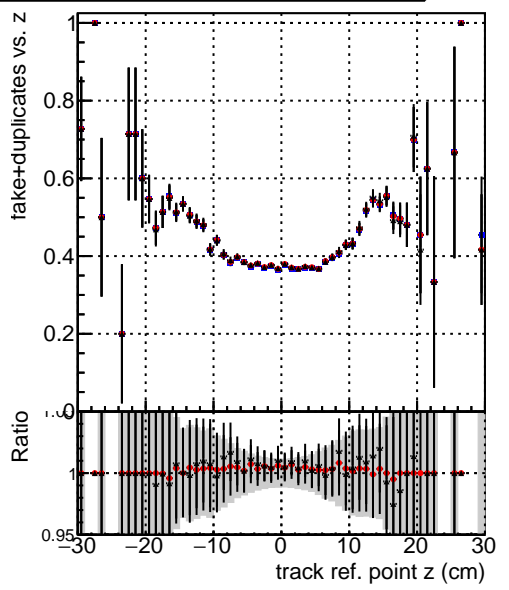

Efficiency vs vertpos**fake+duplicates vs vert r****Efficiency**

- DQM_ttbarPU_mkFit_5iter
- DQM_ttbarPU_mkFit_5iter_updatedPR111_update
- DQM_ttbarPU_mkFit_5iter_updatedPR111_update_fixPropagation

**Efficiency vs. sim PV z****fake+duplicates vs Sim. PV z**