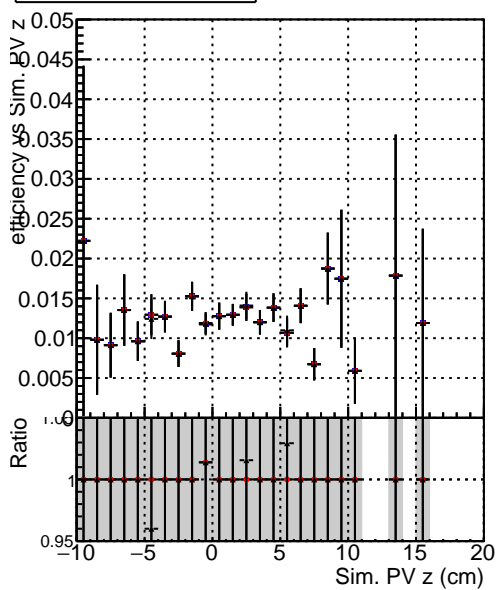

Efficiency vs vertpos**fake+duplicates vs vert r****Efficiency**

- DQM_ttbarPU_mkFit_5iter
- DQM_ttbarPU_mkFit_5iter_updatedPR111_update
- DQM_ttbarPU_mkFit_5iter_updatedPR111_update_fixPropagation

**Efficiency vs. sim PV z****fake+duplicates vs Sim. PV z**