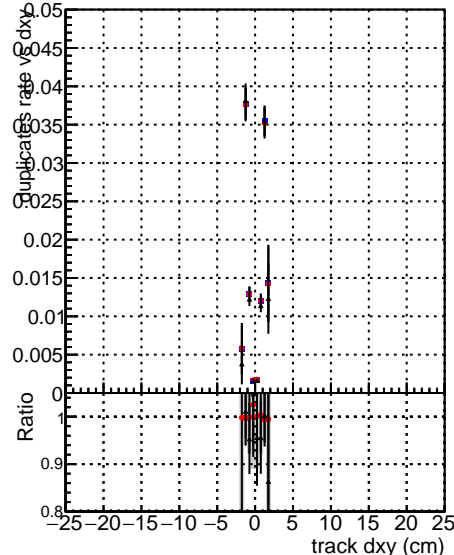

Fake rate vs dxy**Duplicates Rate vs Dxy****Pileup rate vs dxy**

— DGM ttbarPU mkFit 5iter updatedPR111 update
— DGM ttbarPU mkFit 5iter updatedPR111 update
— DGM ttbarPU mkFit 5iter updatedPR111 update fixPropagation

Fake rate vs dz