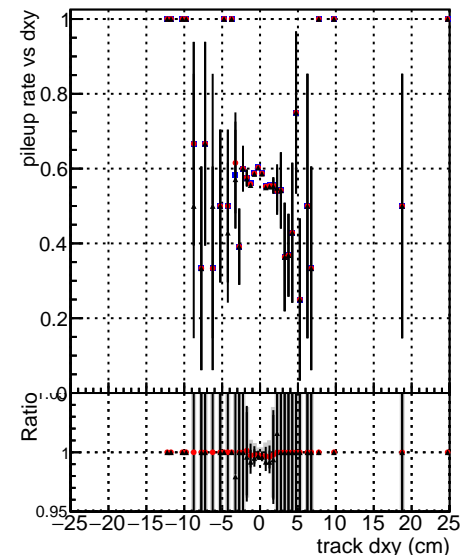

Fake rate vs dxy**Duplicates Rate vs Dxy****Pileup rate vs dxy**

— DGM ttbarPU mkFit 5iter updatedPR111 update
— DGM ttbarPU mkFit 5iter updatedPR111 update
— DGM ttbarPU mkFit 5iter updatedPR111 update fixPropagation

Fake rate vs dz