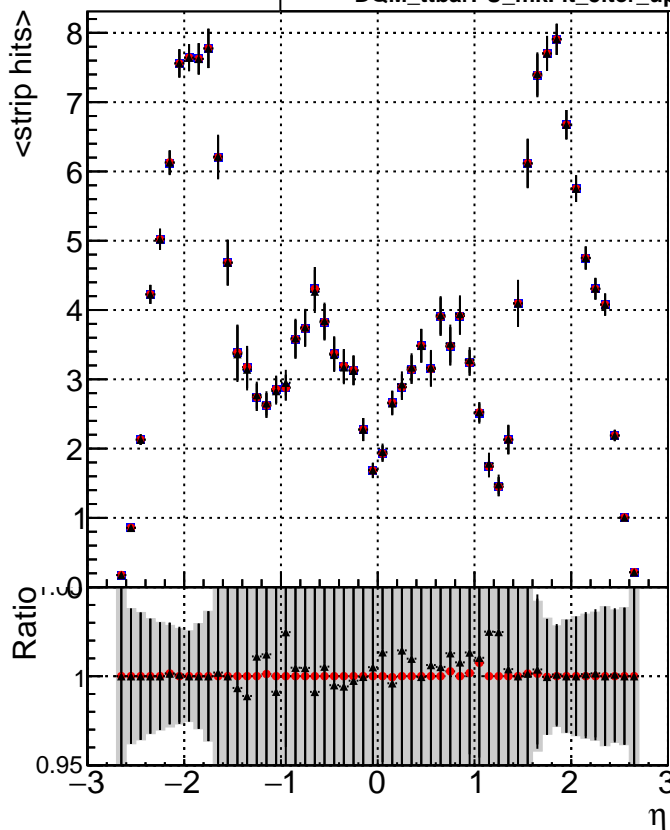

mean # PXL hits vs eta

mean # PXL Layers with measurement vs eta

mean # STRIP hits vs eta

■ DQM\_ttbarPU\_mkFit\_5iter  
● DQM\_ttbarPU\_mkFit\_5iter\_updatedPR111\_update  
▲ DQM\_ttbarPU\_mkFit\_5iter\_updatedPR111\_update\_fixPropagation