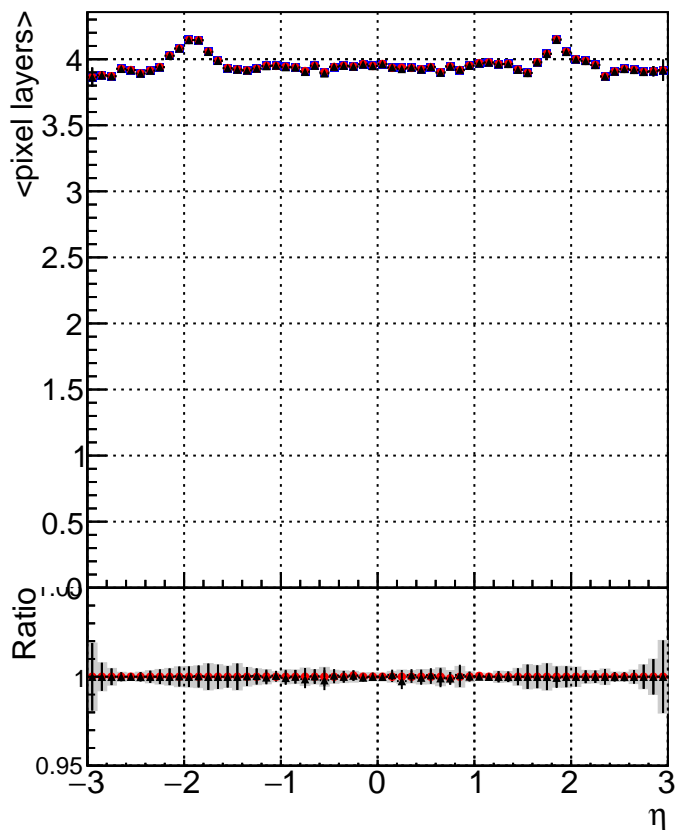

mean # PXL hits vs eta

mean # PXL Layers with measurement vs eta

mean # STRIP hits vs eta

■ DQM\_ttbarPU\_mkFit\_5iter  
● DQM\_ttbarPU\_mkFit\_5iter\_updatedPR111\_update  
▲ DQM\_ttbarPU\_mkFit\_5iter\_updatedPR111\_update\_fixPropagation