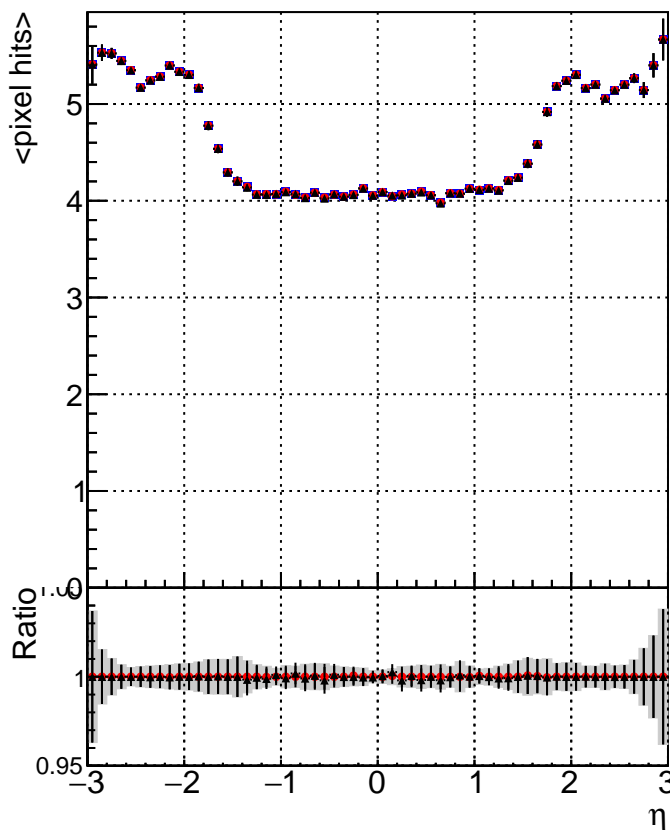

mean # PXL hits vs eta

mean # PXL Layers with measurement vs eta

mean # STRIP hits vs eta

■ DQM\_ttbarPU\_mkFit\_5iter  
● DQM\_ttbarPU\_mkFit\_5iter\_updatedPR111\_update  
▲ DQM\_ttbarPU\_mkFit\_5iter\_updatedPR111\_update\_fixPropagation