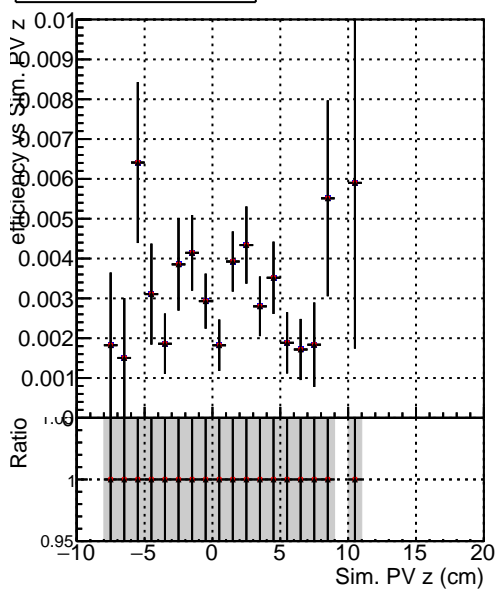

**Efficiency vs vertpos****fake+duplicates vs vert r**

—●— DQM\_ttbarPU\_mkFit\_5iter  
—●— DQM\_ttbarPU\_mkFit\_5iter\_updatedPR111\_update  
—●— DQM\_ttbarPU\_mkFit\_5iter\_updatedPR111\_update\_fixPropagation

**Efficiency vs vert z****Efficiency vs. sim PV z****fake+duplicates vs Sim. PV z**