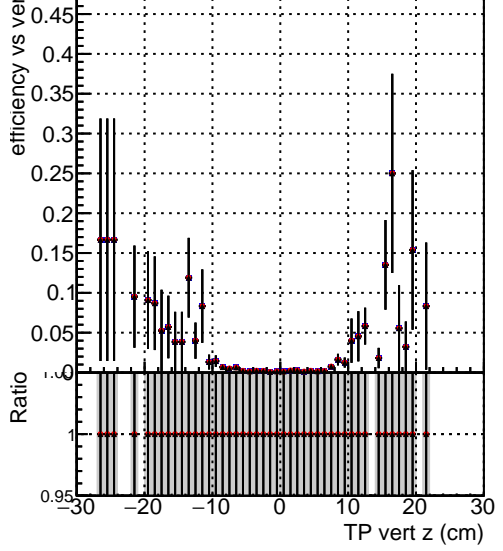

**Efficiency vs vertpos****fake+duplicates vs vert r**

—●— DQM\_ttbarPU\_mkFit\_5iter  
—●— DQM\_ttbarPU\_mkFit\_5iter\_updatedPR111\_update  
—●— DQM\_ttbarPU\_mkFit\_5iter\_updatedPR111\_update\_fixPropagation

**Efficiency vs vert z****Efficiency vs. sim PV z****fake+duplicates vs Sim. PV z**