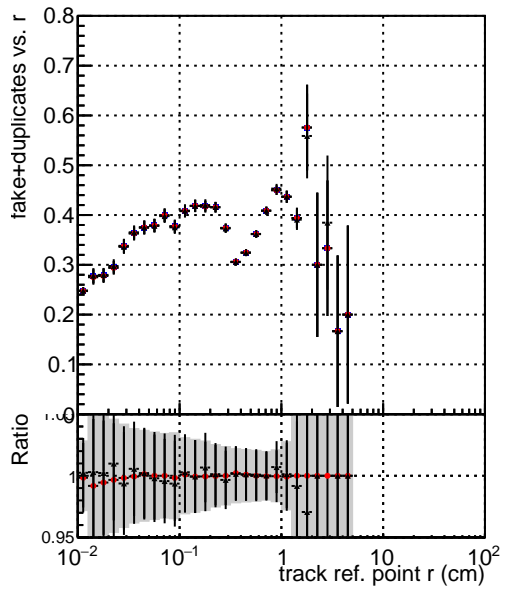

**Efficiency vs vertpos****fake+duplicates vs vert r**

—●— DQM\_ttbarPU\_mkFit\_5iter  
—●— DQM\_ttbarPU\_mkFit\_5iter\_updatedPR111\_update  
—●— DQM\_ttbarPU\_mkFit\_5iter\_updatedPR111\_update\_fixPropagation

**Efficiency vs vert z****Efficiency vs. sim PV z****fake+duplicates vs Sim. PV z**