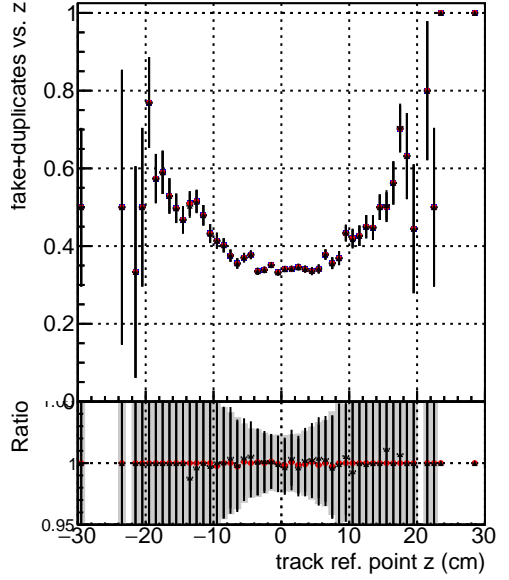

**Efficiency vs vertpos****fake+duplicates vs vert r**

—●— DQM\_ttbarPU\_mkFit\_5iter  
—●— DQM\_ttbarPU\_mkFit\_5iter\_updatedPR111\_update  
—●— DQM\_ttbarPU\_mkFit\_5iter\_updatedPR111\_update\_fixPropagation

**Efficiency vs vert z****Efficiency vs. sim PV z****fake+duplicates vs Sim. PV z**