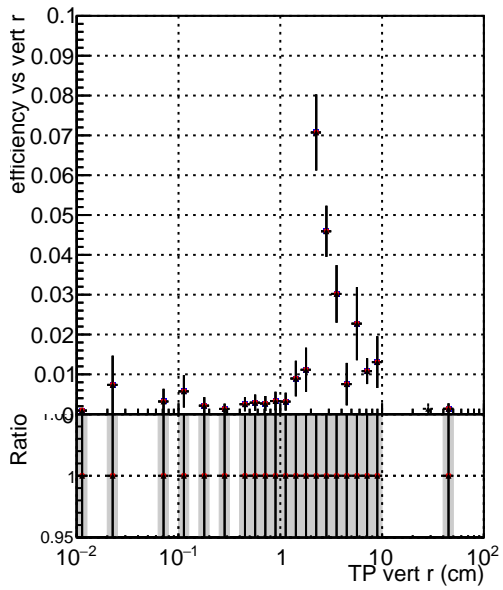

**Efficiency vs vertpos****fake+duplicates vs vert r**

—●— DQM\_ttbarPU\_mkFit\_5iter  
—●— DQM\_ttbarPU\_mkFit\_5iter\_updatedPR111\_update  
—●— DQM\_ttbarPU\_mkFit\_5iter\_updatedPR111\_update\_fixPropagation

**Efficiency vs vert z****Efficiency vs. sim PV z****fake+duplicates vs Sim. PV z**