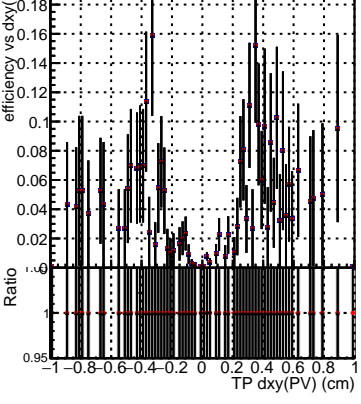

Efficiency vs Dxy(PV)**fake+duplicates vs dxy(PV)**

■ DQM_ttbarPU_mkFit_5iter
■ DQM_ttbarPU_mkFit_5iter_updatedPR111_update
■ DQM_ttbarPU_mkFit_5iter_updatedPR111_update_fixPropagation

Efficiency vs Dxy(PV)**fake+duplicates vs dxy(PV)****Efficiency vs Dz(PV)****fake+duplicates vs dz(PV)****Efficiency vs Dz(PV)****fake+duplicates vs dz(PV)**