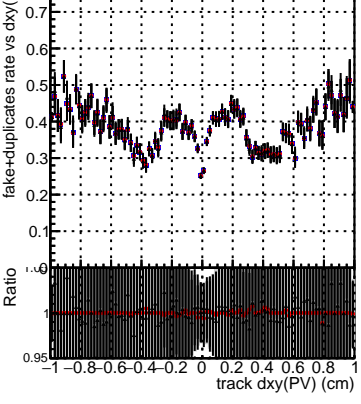

Efficiency vs Dxy(PV)**fake+duplicates vs dxy(PV)**

■ DQM_ttbarPU_mkFit_5iter
■ DQM_ttbarPU_mkFit_5iter_updatedPR111_update
■ DQM_ttbarPU_mkFit_5iter_updatedPR111_update_fixPropagation

Efficiency vs Dxy(PV)**fake+duplicates vs dxy(PV)****Efficiency vs Dz(PV)****fake+duplicates vs dz(PV)****Efficiency vs Dz(PV)****fake+duplicates vs dz(PV)**