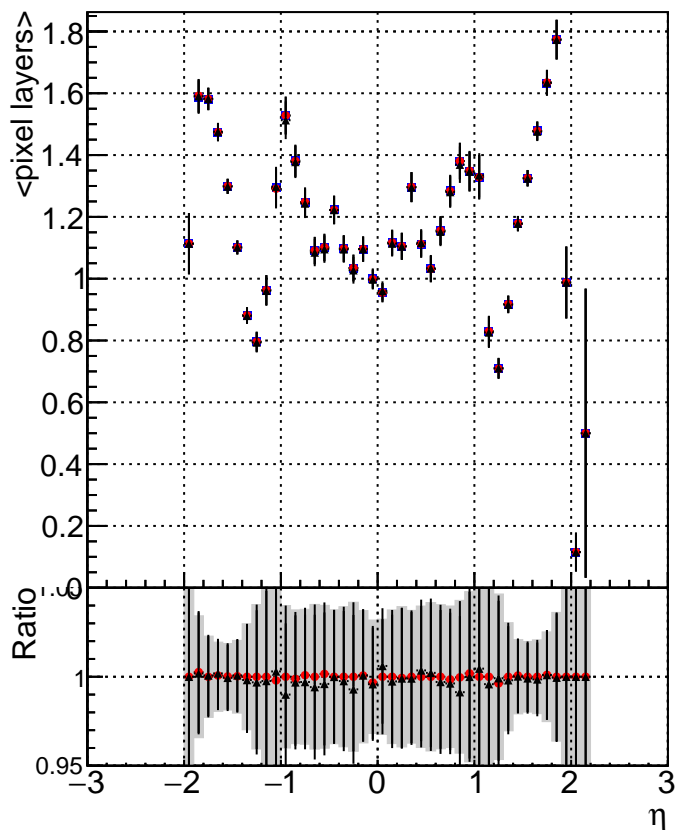

mean # PXL hits vs eta

mean # PXL Layers with measurement vs eta

mean # STRIP hits vs eta

- DQM_ttbarPU_mkFit_5iter
- DQM_ttbarPU_mkFit_5iter_updatedPR111_update
- ▲ DQM_ttbarPU_mkFit_5iter_updatedPR111_update_fixPropagation