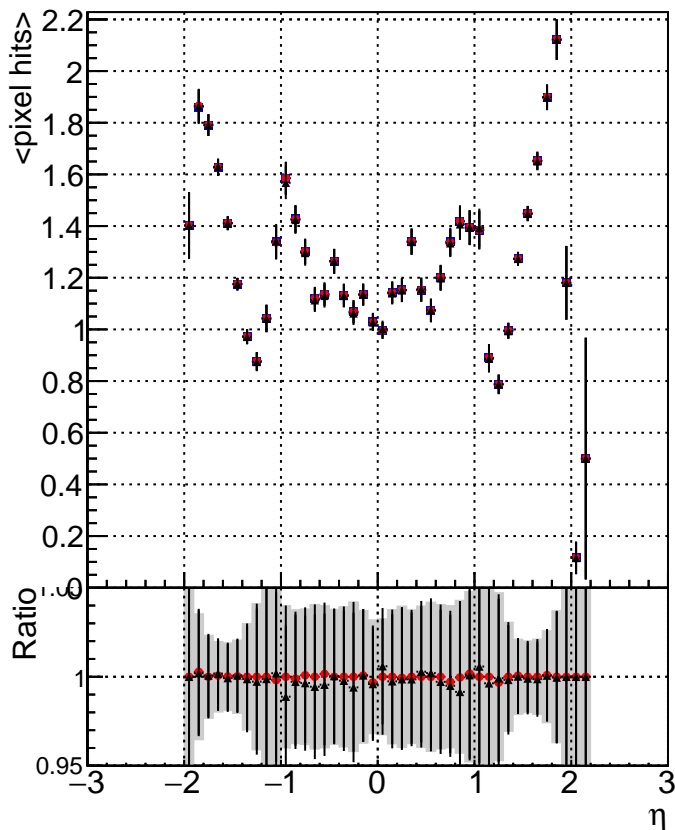

mean # PXL hits vs eta

mean # PXL Layers with measurement vs eta

mean # STRIP hits vs eta

- DQM_ttbarPU_mkFit_5iter
- DQM_ttbarPU_mkFit_5iter_updatedPR111_update
- ▲ DQM_ttbarPU_mkFit_5iter_updatedPR111_update_fixPropagation