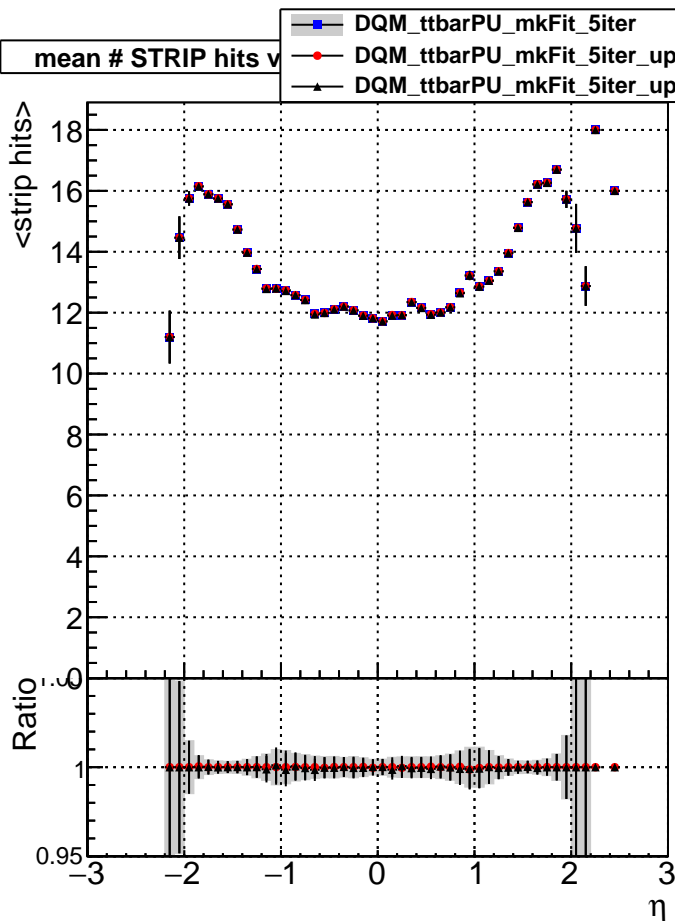

mean # PXL hits vs eta

mean # PXL Layers with measurement vs eta

mean # STRIP hits vs eta

- DQM_ttbarPU_mkFit_5iter
- DQM_ttbarPU_mkFit_5iter_updatedPR111_update
- ▲ DQM_ttbarPU_mkFit_5iter_updatedPR111_update_fixPropagation