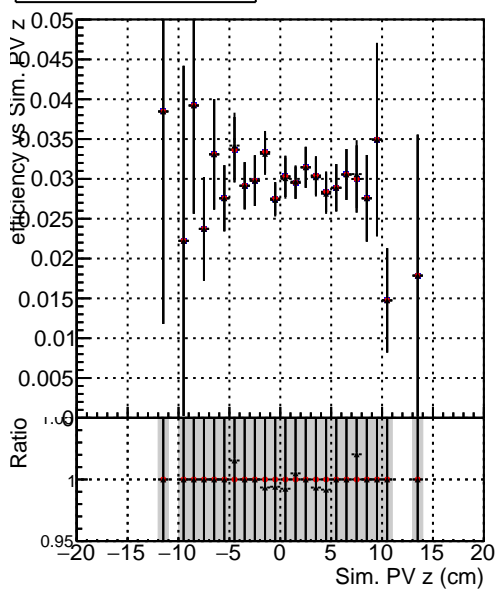

**Efficiency vs vertpos****fake+duplicates vs vert r****Efficiency**

- DQM\_ttbarPU\_mkFit\_5iter
- DQM\_ttbarPU\_mkFit\_5iter\_updatedPR111\_update
- DQM\_ttbarPU\_mkFit\_5iter\_updatedPR111\_update\_fixPropagation

**Efficiency vs. sim PV z****fake+duplicates vs Sim. PV z**