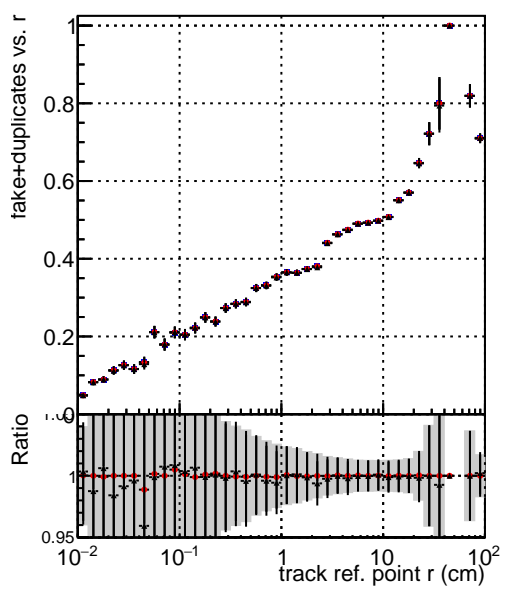

**Efficiency vs vertpos****fake+duplicates vs vert r****Efficiency**

- DQM\_ttbarPU\_mkFit\_5iter
- DQM\_ttbarPU\_mkFit\_5iter\_updatedPR111\_update
- DQM\_ttbarPU\_mkFit\_5iter\_updatedPR111\_update\_fixPropagation

**Efficiency vs. sim PV z****fake+duplicates vs Sim. PV z**