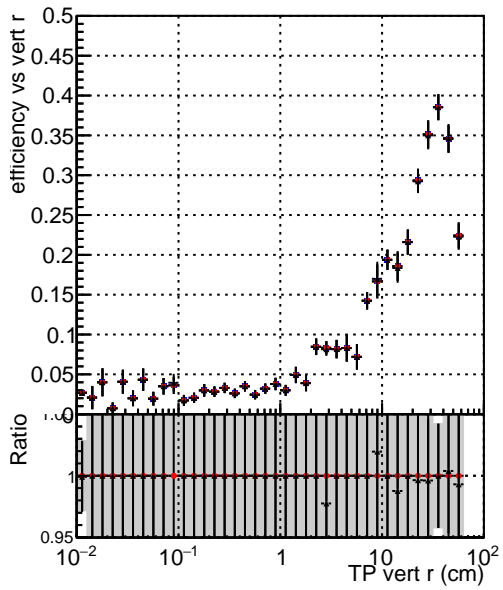

**Efficiency vs vertpos****fake+duplicates vs vert r****Efficiency**

- DQM\_ttbarPU\_mkFit\_5iter
- DQM\_ttbarPU\_mkFit\_5iter\_updatedPR111\_update
- DQM\_ttbarPU\_mkFit\_5iter\_updatedPR111\_update\_fixPropagation

**Efficiency vs. sim PV z****fake+duplicates vs Sim. PV z**