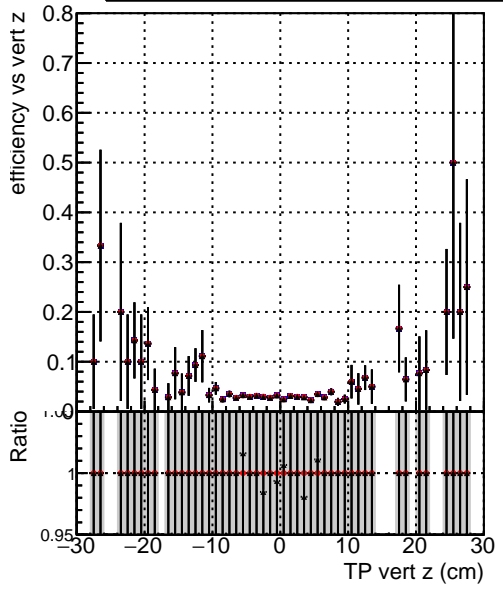

**Efficiency vs vertpos****fake+duplicates vs vert r****Efficiency**

- DQM\_ttbarPU\_mkFit\_5iter
- DQM\_ttbarPU\_mkFit\_5iter\_updatedPR111\_update
- DQM\_ttbarPU\_mkFit\_5iter\_updatedPR111\_update\_fixPropagation

**Efficiency vs. sim PV z****fake+duplicates vs Sim. PV z**