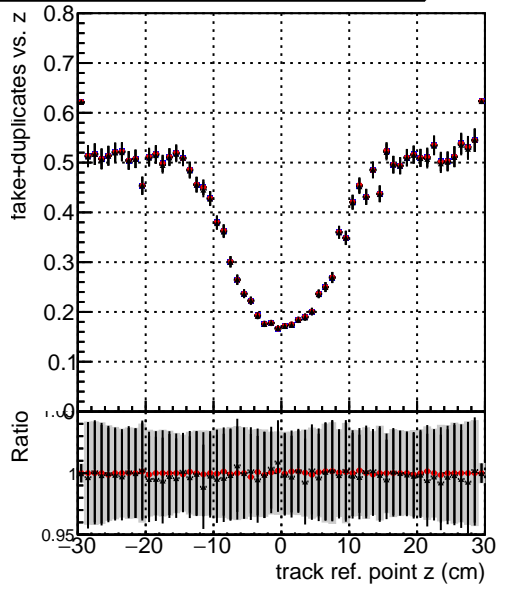

**Efficiency vs vertpos****fake+duplicates vs vert r****Efficiency**

- DQM\_ttbarPU\_mkFit\_5iter
- DQM\_ttbarPU\_mkFit\_5iter\_updatedPR111\_update
- DQM\_ttbarPU\_mkFit\_5iter\_updatedPR111\_update\_fixPropagation

**Efficiency vs. sim PV z****fake+duplicates vs Sim. PV z**