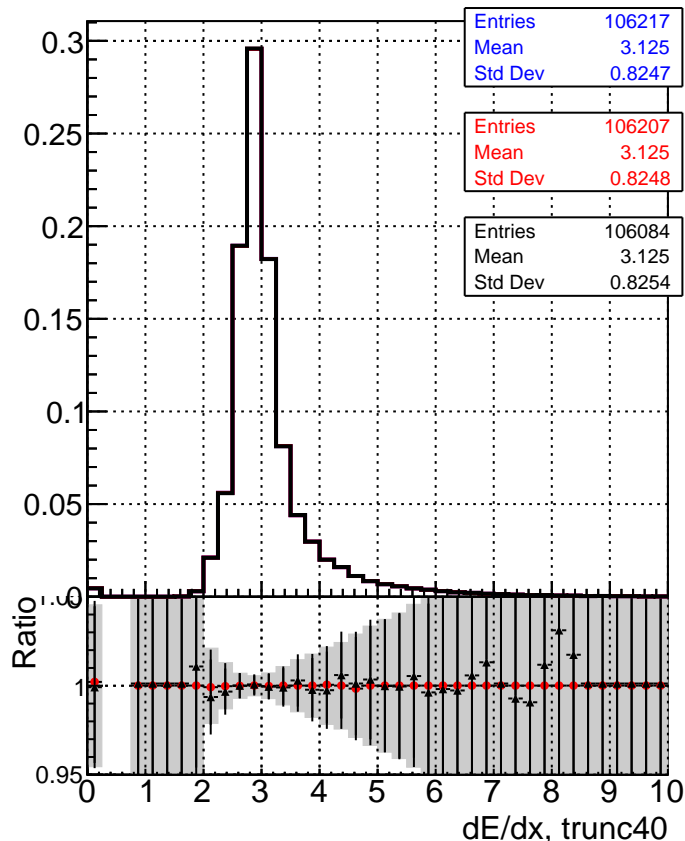

dE/dx estimator 1**dE/dx estimator 2**

■ DQM_ttbarPU_mkFit_5iter
● DQM_ttbarPU_mkFit_5iter_updatedPR111_update
▲ DQM_ttbarPU_mkFit_5iter_updatedPR111_update_fixPropagation