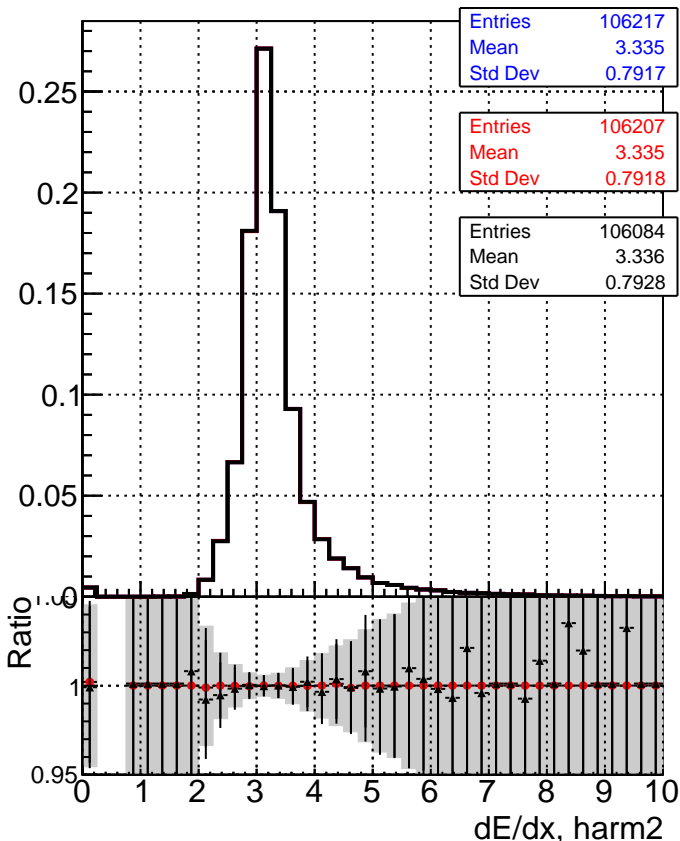

dE/dx estimator 1**dE/dx estimator 2**

■ DQM_ttbarPU_mkFit_5iter
● DQM_ttbarPU_mkFit_5iter_updatedPR111_update
▲ DQM_ttbarPU_mkFit_5iter_updatedPR111_update_fixPropagation