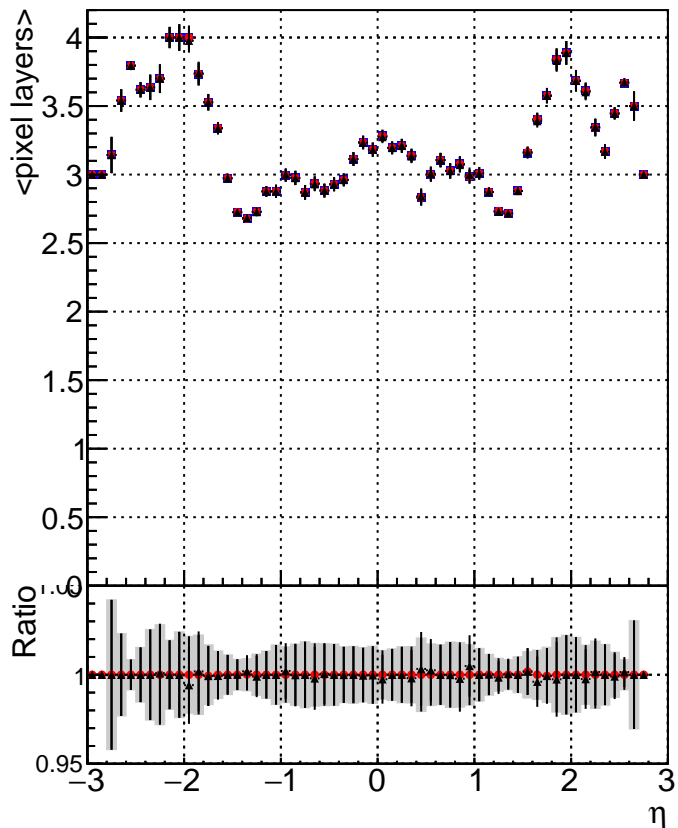

mean # PXL hits vs eta

mean # PXL Layers with measurement vs eta

mean # STRIP hits vs eta

- DQM_ttbarPU_mkFit_5iter
- DQM_ttbarPU_mkFit_5iter_updatedPR111_update
- ▲ DQM_ttbarPU_mkFit_5iter_updatedPR111_update_fixPropagation