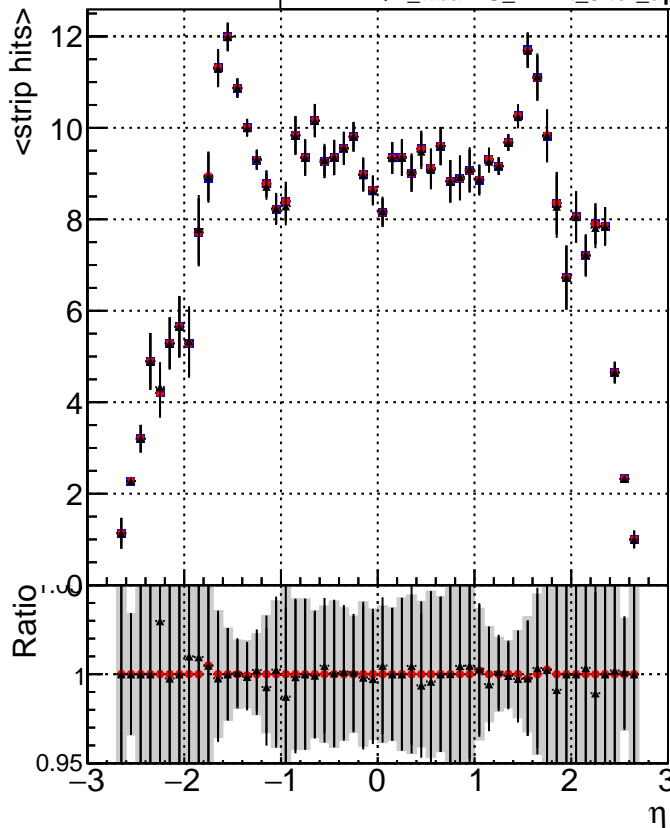

mean # PXL hits vs eta

mean # PXL Layers with measurement vs eta

mean # STRIP hits vs eta

- DQM_ttbarPU_mkFit_5iter
- DQM_ttbarPU_mkFit_5iter_updatedPR111_update
- ▲ DQM_ttbarPU_mkFit_5iter_updatedPR111_update_fixPropagation