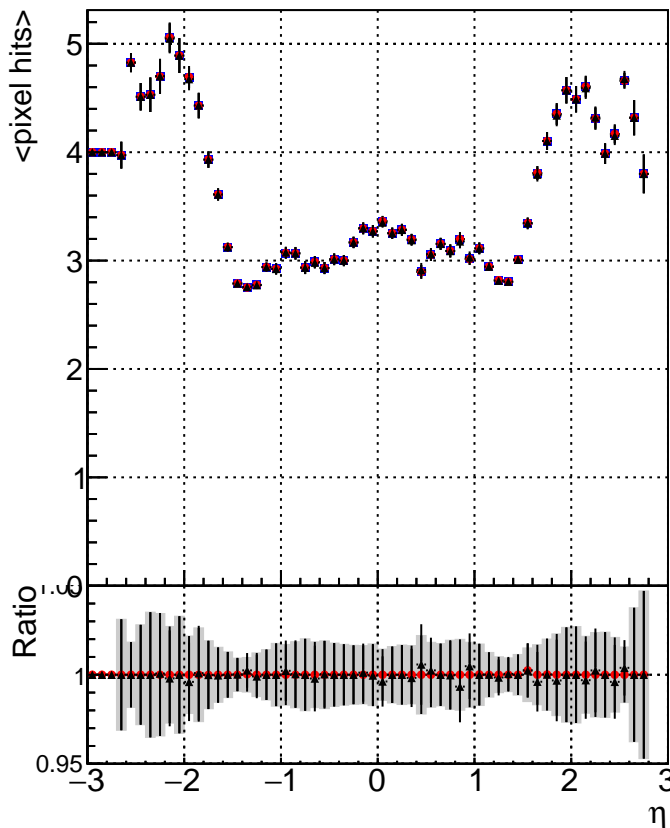

mean # PXL hits vs eta

mean # PXL Layers with measurement vs eta

mean # STRIP hits vs eta

- DQM_ttbarPU_mkFit_5iter
- DQM_ttbarPU_mkFit_5iter_updatedPR111_update
- ▲ DQM_ttbarPU_mkFit_5iter_updatedPR111_update_fixPropagation