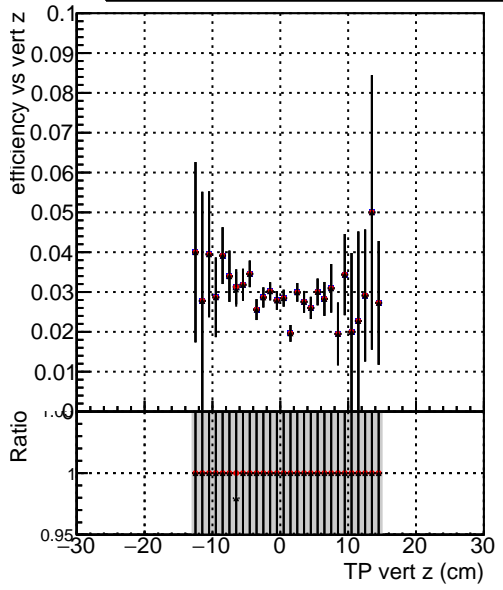

Efficiency vs vertpos**fake+duplicates vs vert r****Efficiency**

- DQM_ttbarPU_mkFit_5iter
- DQM_ttbarPU_mkFit_5iter_updatedPR111_update
- DQM_ttbarPU_mkFit_5iter_updatedPR111_update_fixPropagation

**Efficiency vs. sim PV z****fake+duplicates vs Sim. PV z**