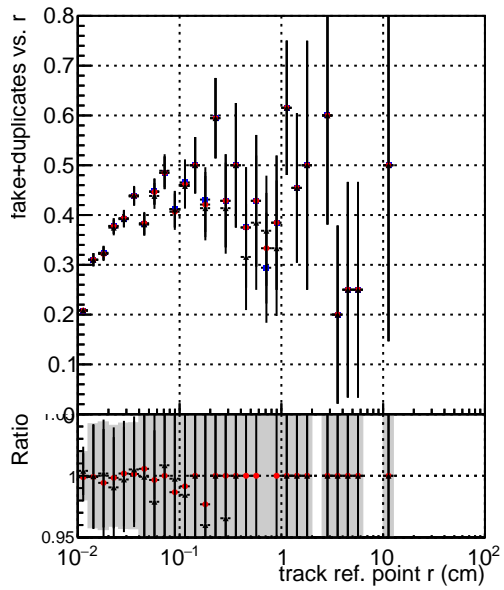

Efficiency vs vertpos**fake+duplicates vs vert r****Efficiency**

- DQM_ttbarPU_mkFit_5iter
- DQM_ttbarPU_mkFit_5iter_updatedPR111_update
- DQM_ttbarPU_mkFit_5iter_updatedPR111_update_fixPropagation

**Efficiency vs. sim PV z****fake+duplicates vs Sim. PV z**