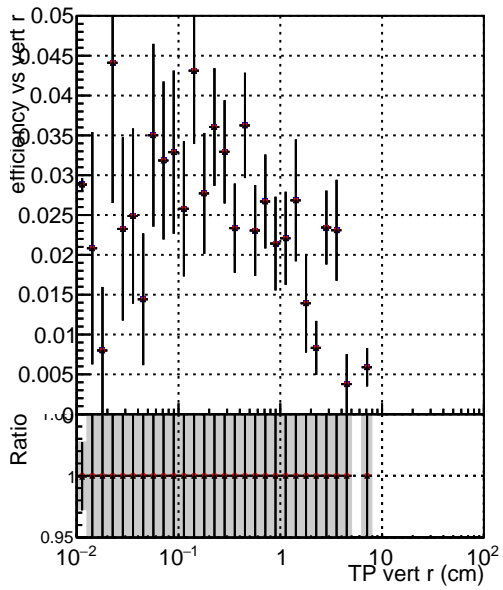

Efficiency vs vertpos**fake+duplicates vs vert r****Efficiency**

- DQM_ttbarPU_mkFit_5iter
- DQM_ttbarPU_mkFit_5iter_updatedPR111_update
- DQM_ttbarPU_mkFit_5iter_updatedPR111_update_fixPropagation

**Efficiency vs. sim PV z****fake+duplicates vs Sim. PV z**