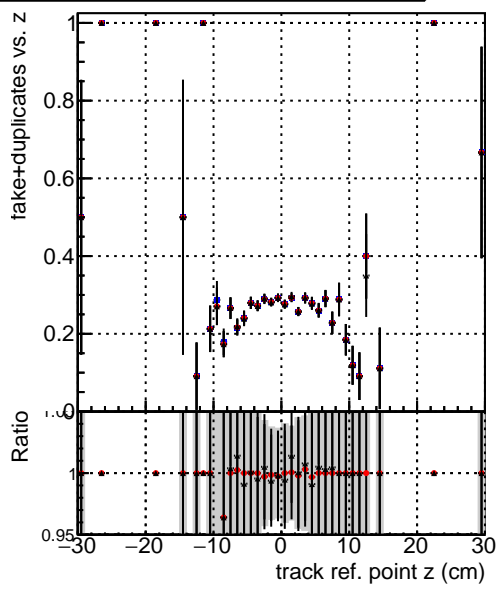

Efficiency vs vertpos**fake+duplicates vs vert r****Efficiency**

- DQM_ttbarPU_mkFit_5iter
- DQM_ttbarPU_mkFit_5iter_updatedPR111_update
- DQM_ttbarPU_mkFit_5iter_updatedPR111_update_fixPropagation

**Efficiency vs. sim PV z****fake+duplicates vs Sim. PV z**