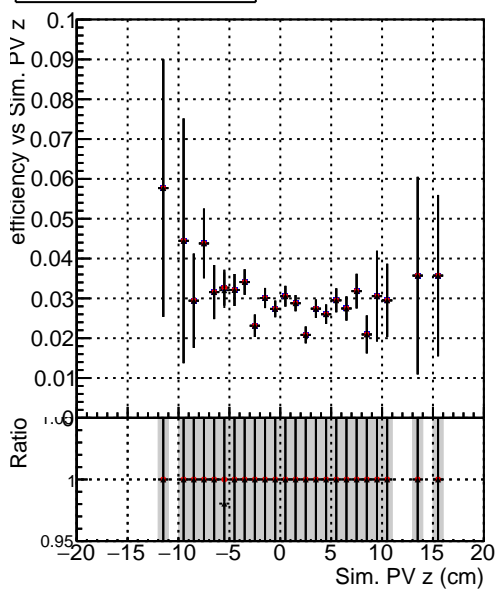

Efficiency vs vertpos**fake+duplicates vs vert r****Efficiency**

- DQM_ttbarPU_mkFit_5iter
- DQM_ttbarPU_mkFit_5iter_updatedPR111_update
- DQM_ttbarPU_mkFit_5iter_updatedPR111_update_fixPropagation

**Efficiency vs. sim PV z****fake+duplicates vs Sim. PV z**