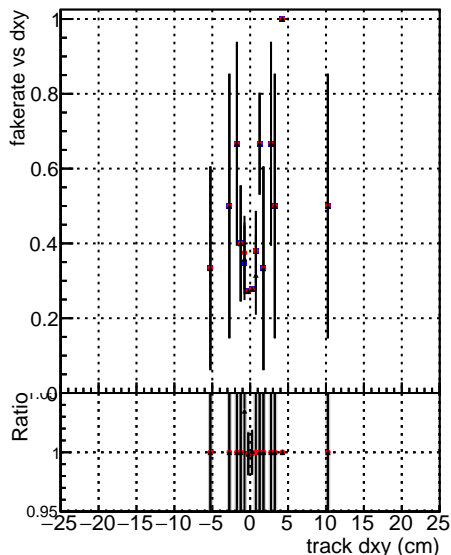

**Fake rate vs dxy****Duplicates Rate vs Dxy****Pileup rate vs dxy**

—●— DGM ttbarPU mkFit\_5iter updatedPR111\_update  
—●— DGM ttbarPU mkFit\_5iter updatedPR111\_update  
—●— DGM ttbarPU mkFit\_5iter updatedPR111\_update fixPropagation

**Fake rate vs dz****Duplicates Rate vs Ddz****Pileup rate vs dz**