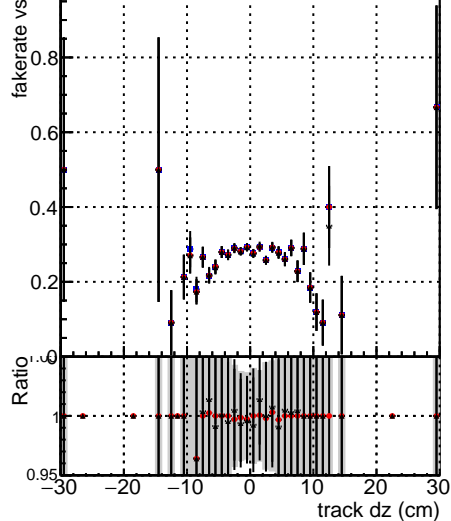

**Fake rate vs dxy****Duplicates Rate vs Dxy****Pileup rate vs dxy**

—●— DGM ttbarPU mkFit\_5iter updatedPR111\_update  
—●— DGM ttbarPU mkFit\_5iter updatedPR111\_update  
—●— DGM ttbarPU mkFit\_5iter updatedPR111\_update fixPropagation

**Fake rate vs dz****Duplicates Rate vs Ddz****Pileup rate vs dz**