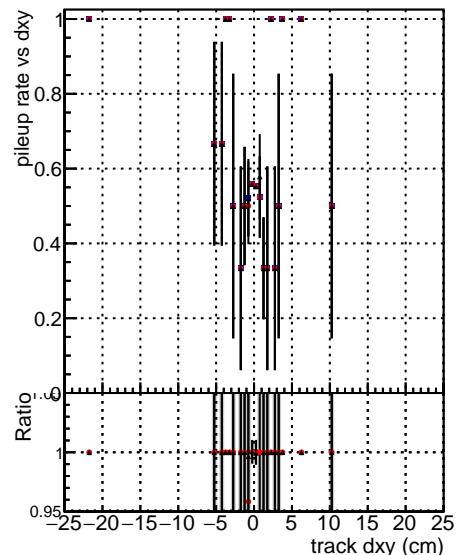

**Fake rate vs dxy****Duplicates Rate vs Dxy****Pileup rate vs dxy**

—●— DGM ttbarPU mkFit\_5iter updatedPR111\_update  
—●— DGM ttbarPU mkFit\_5iter updatedPR111\_update  
—●— DGM ttbarPU mkFit\_5iter updatedPR111\_update fixPropagation

**Fake rate vs dz****Duplicates Rate vs Ddz****Pileup rate vs dz**