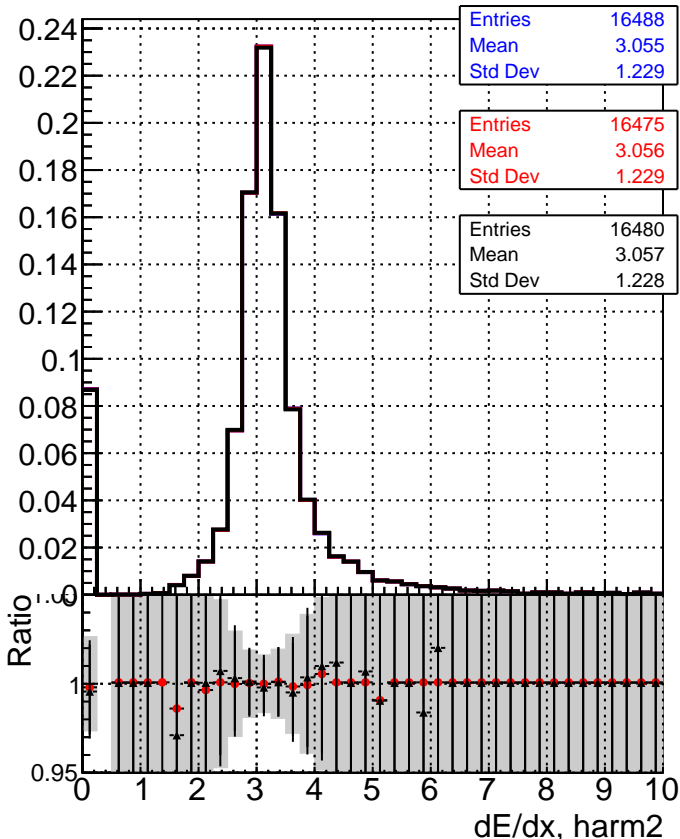

dE/dx estimator 1**dE/dx estimator 2**

■ DQM_ttbarPU_mkFit_5iter
◆ DQM_ttbarPU_mkFit_5iter_updatedPR111_update
▲ DQM_ttbarPU_mkFit_5iter_updatedPR111_update_fixPropagation