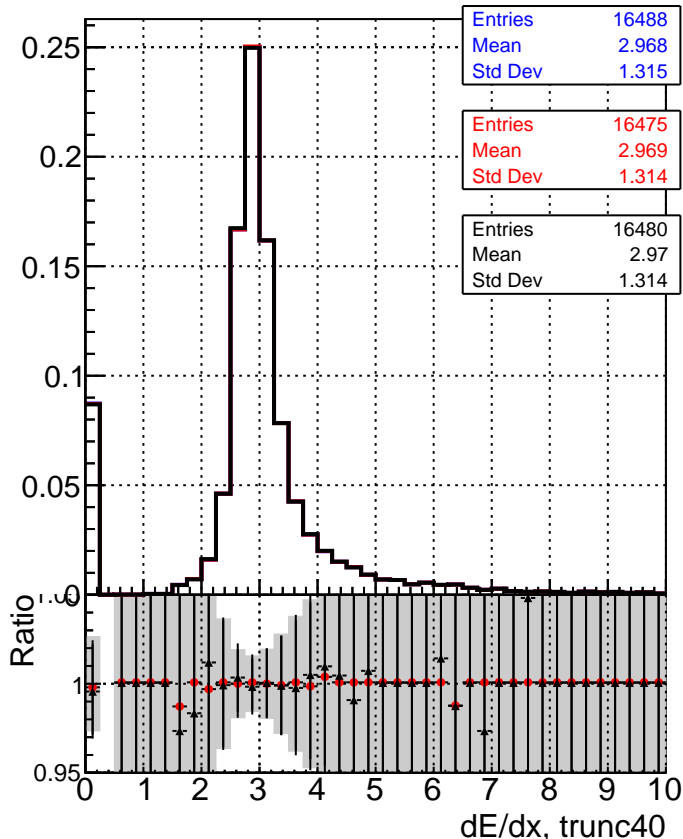

dE/dx estimator 1**dE/dx estimator 2**

■ DQM_ttbarPU_mkFit_5iter
◆ DQM_ttbarPU_mkFit_5iter_updatedPR111_update
▲ DQM_ttbarPU_mkFit_5iter_updatedPR111_update_fixPropagation