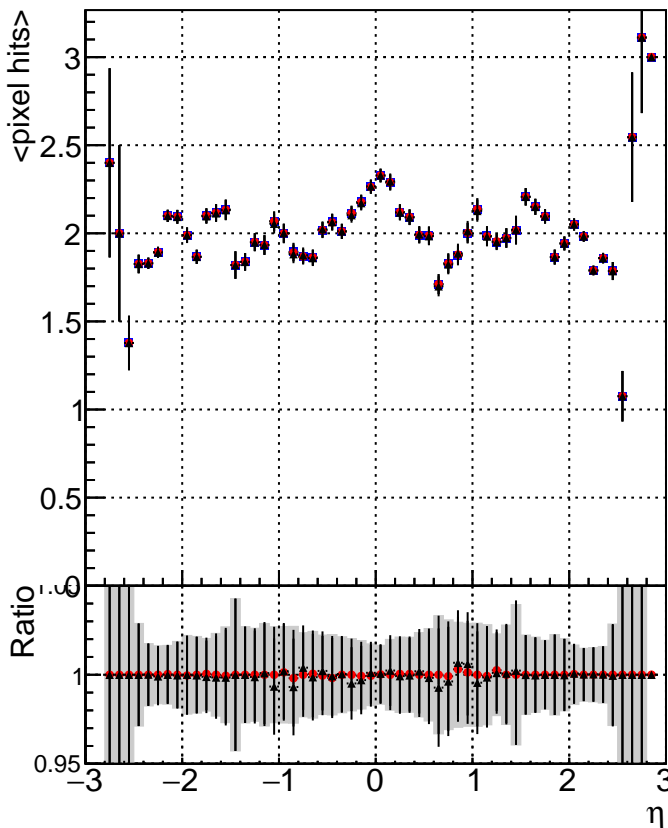

mean # PXL hits vs eta

mean # PXL Layers with measurement vs eta

mean # STRIP hits vs eta

- DQM_ttbarPU_mkFit_5iter
- DQM_ttbarPU_mkFit_5iter_updatedPR111_update
- ▲ DQM_ttbarPU_mkFit_5iter_updatedPR111_update_fixPropagation