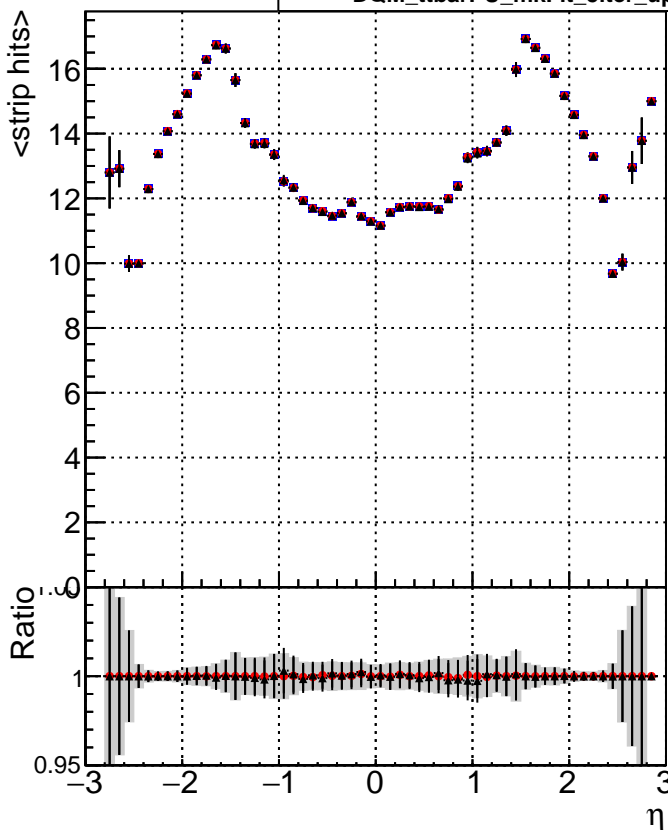

mean # PXL hits vs eta

mean # PXL Layers with measurement vs eta

mean # STRIP hits vs eta

- DQM_ttbarPU_mkFit_5iter
- DQM_ttbarPU_mkFit_5iter_updatedPR111_update
- ▲ DQM_ttbarPU_mkFit_5iter_updatedPR111_update_fixPropagation