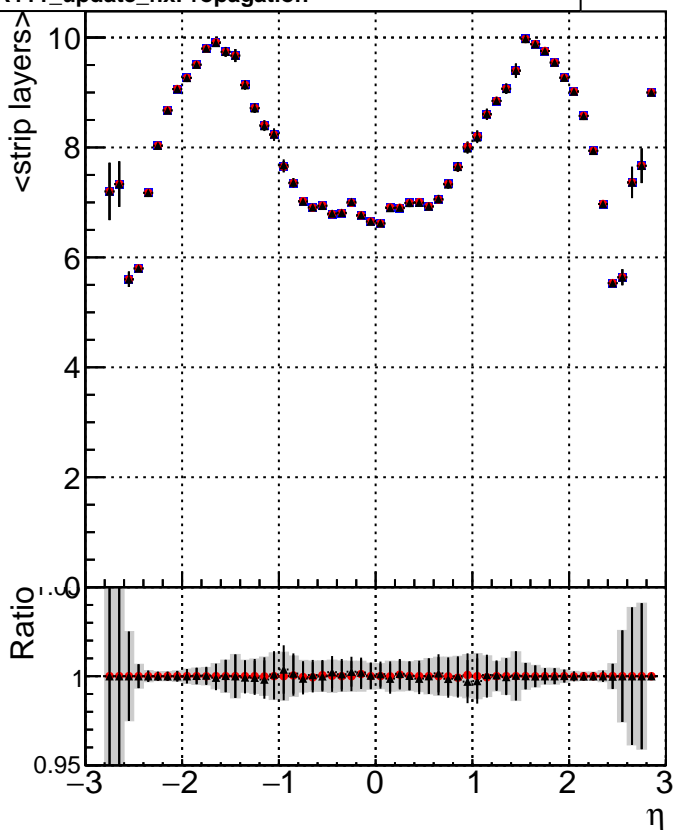

mean # PXL hits vs eta

mean # PXL Layers with measurement vs eta

mean # STRIP hits vs eta

- DQM_ttbarPU_mkFit_5iter
- DQM_ttbarPU_mkFit_5iter_updatedPR111_update
- ▲ DQM_ttbarPU_mkFit_5iter_updatedPR111_update_fixPropagation