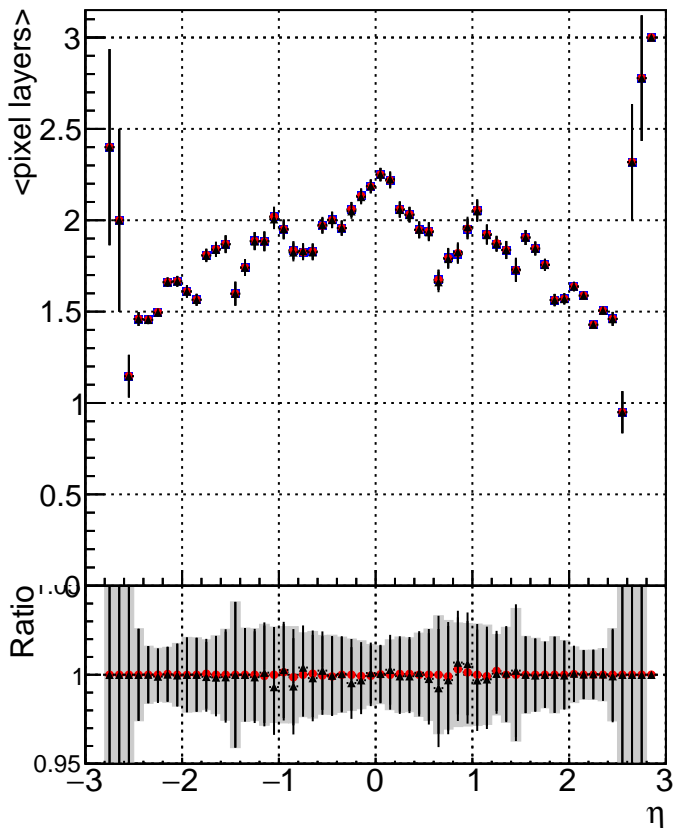

mean # PXL hits vs eta

mean # PXL Layers with measurement vs eta

mean # STRIP hits vs eta

- DQM_ttbarPU_mkFit_5iter
- DQM_ttbarPU_mkFit_5iter_updatedPR111_update
- ▲ DQM_ttbarPU_mkFit_5iter_updatedPR111_update_fixPropagation