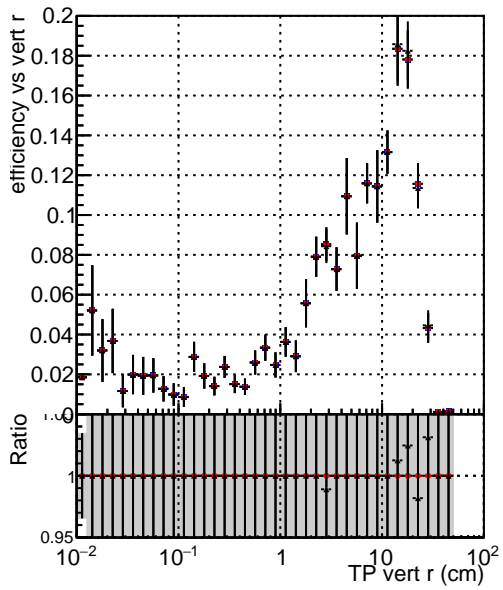

Efficiency vs vertpos**fake+duplicates vs vert r****Efficiency**

- DQM_ttbarPU_mkFit_5iter
- DQM_ttbarPU_mkFit_5iter_updatedPR111_update
- DQM_ttbarPU_mkFit_5iter_updatedPR111_update_fixPropagation

**Efficiency vs. sim PV z****fake+duplicates vs Sim. PV z**