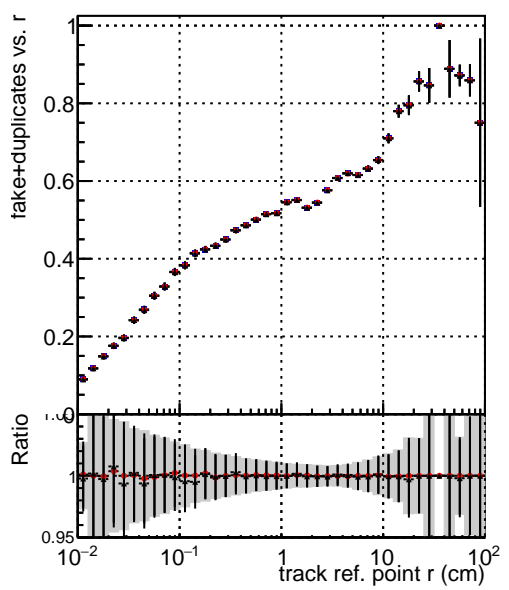

Efficiency vs vertpos**fake+duplicates vs vert r****Efficiency**

- DQM_ttbarPU_mkFit_5iter
- DQM_ttbarPU_mkFit_5iter_updatedPR111_update
- DQM_ttbarPU_mkFit_5iter_updatedPR111_update_fixPropagation

**Efficiency vs. sim PV z****fake+duplicates vs Sim. PV z**