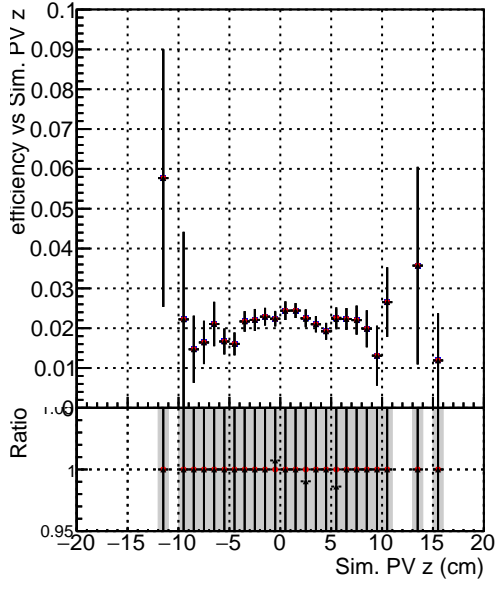

Efficiency vs vertpos**fake+duplicates vs vert r****Efficiency**

- DQM_ttbarPU_mkFit_5iter
- DQM_ttbarPU_mkFit_5iter_updatedPR111_update
- DQM_ttbarPU_mkFit_5iter_updatedPR111_update_fixPropagation

**Efficiency vs. sim PV z****fake+duplicates vs Sim. PV z**