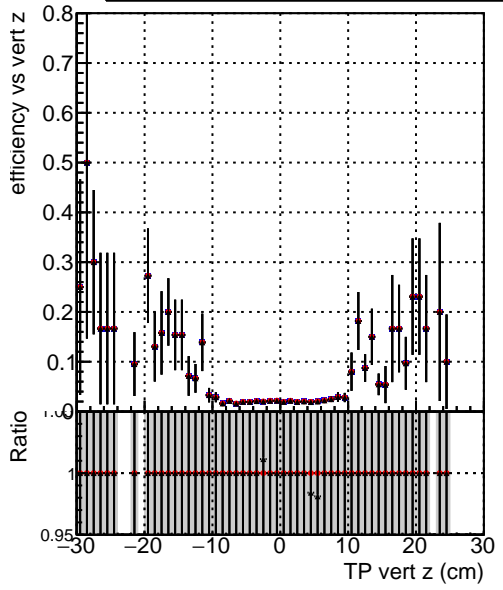

Efficiency vs vertpos**fake+duplicates vs vert r****Efficiency**

- DQM_ttbarPU_mkFit_5iter
- DQM_ttbarPU_mkFit_5iter_updatedPR111_update
- DQM_ttbarPU_mkFit_5iter_updatedPR111_update_fixPropagation

**Efficiency vs. sim PV z****fake+duplicates vs Sim. PV z**