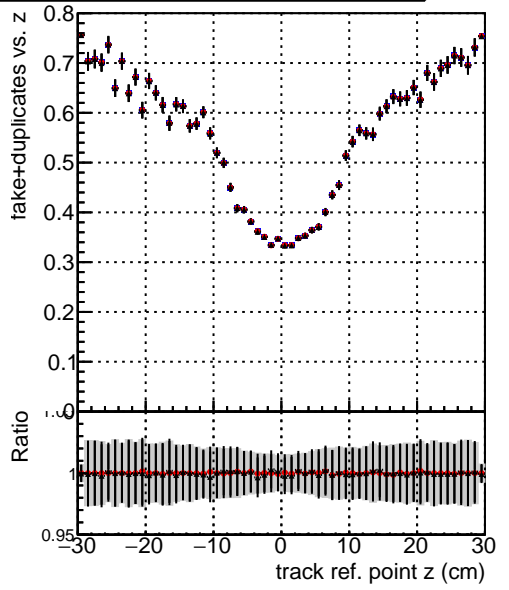

Efficiency vs vertpos**fake+duplicates vs vert r****Efficiency**

- DQM_ttbarPU_mkFit_5iter
- DQM_ttbarPU_mkFit_5iter_updatedPR111_update
- DQM_ttbarPU_mkFit_5iter_updatedPR111_update_fixPropagation

**Efficiency vs. sim PV z****fake+duplicates vs Sim. PV z**