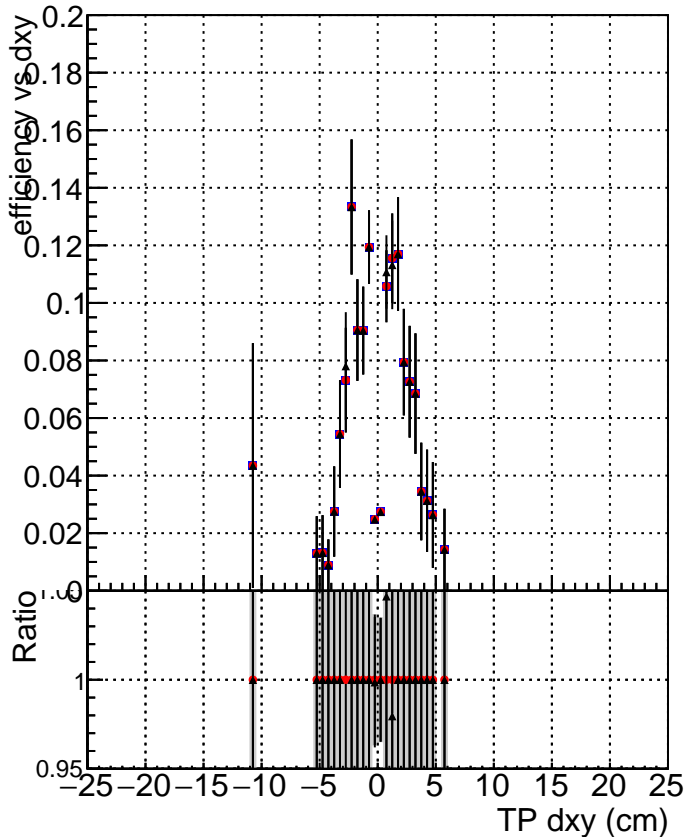

**Efficiency vs Dxy****fake+duplicates vs dxy****Efficiency vs Dz**

- DQM\_ttbarPU\_mkFit\_5iter
- DQM\_ttbarPU\_mkFit\_5iter\_updatedPR111\_update
- ▲ DQM\_ttbarPU\_mkFit\_5iter\_updatedPR111\_update\_fixPropagation