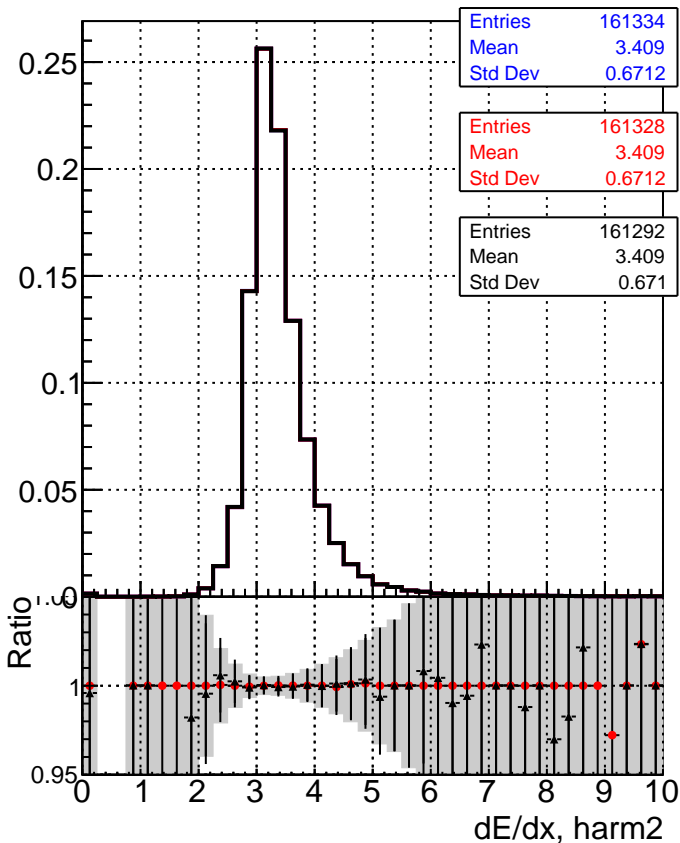

dE/dx estimator 1**dE/dx estimator 2**

■ DQM_ttbarPU_mkFit_5iter
● DQM_ttbarPU_mkFit_5iter_updatedPR111_update
▲ DQM_ttbarPU_mkFit_5iter_updatedPR111_update_fixPropagation