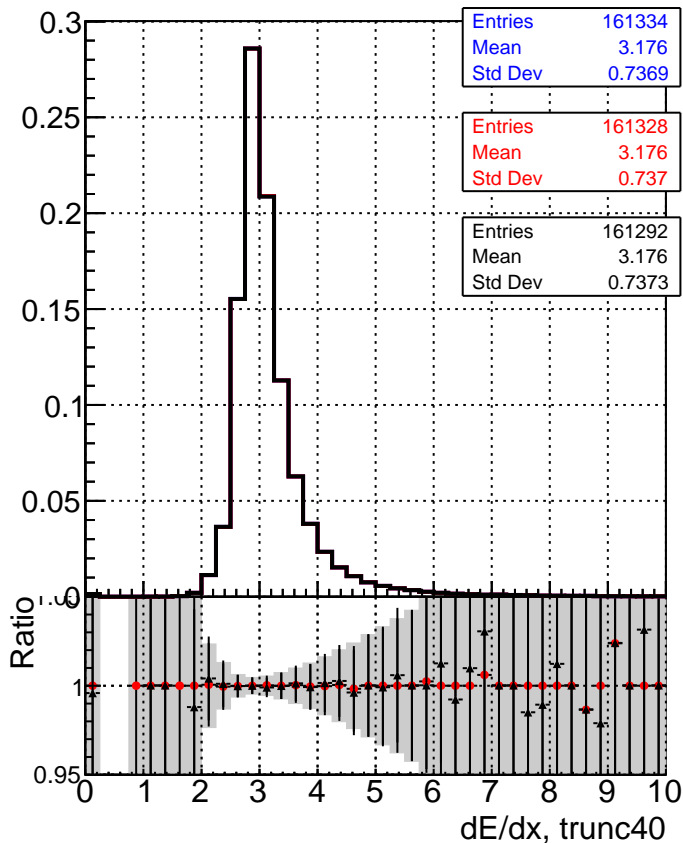

dE/dx estimator 1**dE/dx estimator 2**

■ DQM_ttbarPU_mkFit_5iter
● DQM_ttbarPU_mkFit_5iter_updatedPR111_update
▲ DQM_ttbarPU_mkFit_5iter_updatedPR111_update_fixPropagation