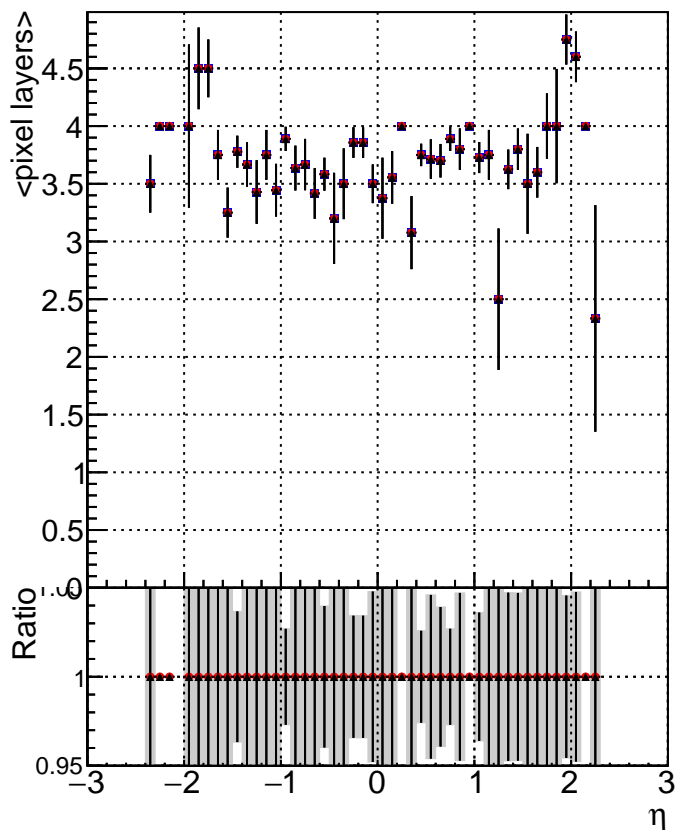

mean # PXL hits vs eta

mean # PXL Layers with measurement vs eta

mean # STRIP hits vs eta

- DQM_ttbarPU_mkFit_5iter
- DQM_ttbarPU_mkFit_5iter_updatedPR111_update
- ▲ DQM_ttbarPU_mkFit_5iter_updatedPR111_update_fixPropagation