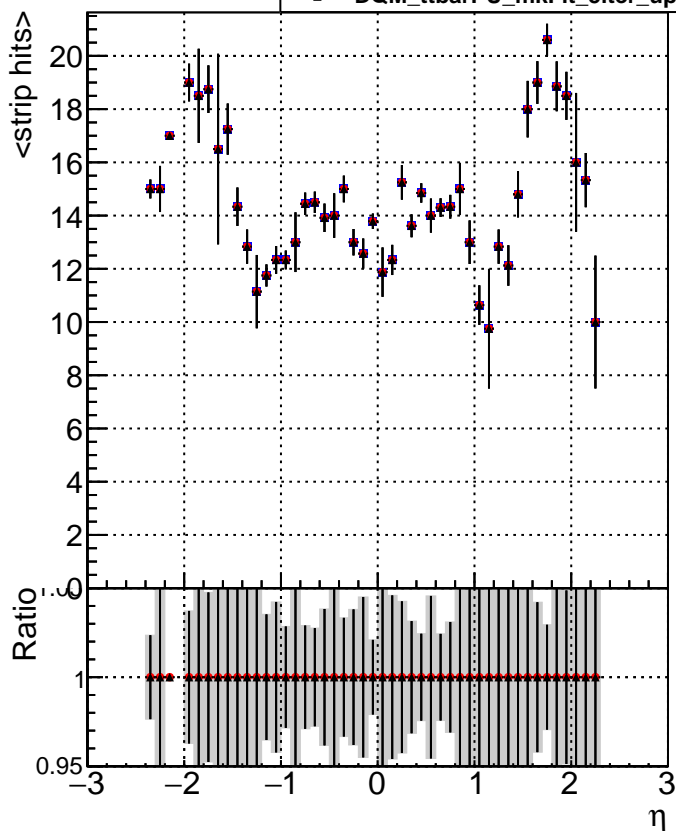

mean # PXL hits vs eta

mean # PXL Layers with measurement vs eta

mean # STRIP hits vs eta

- DQM_ttbarPU_mkFit_5iter
- DQM_ttbarPU_mkFit_5iter_updatedPR111_update
- ▲ DQM_ttbarPU_mkFit_5iter_updatedPR111_update_fixPropagation