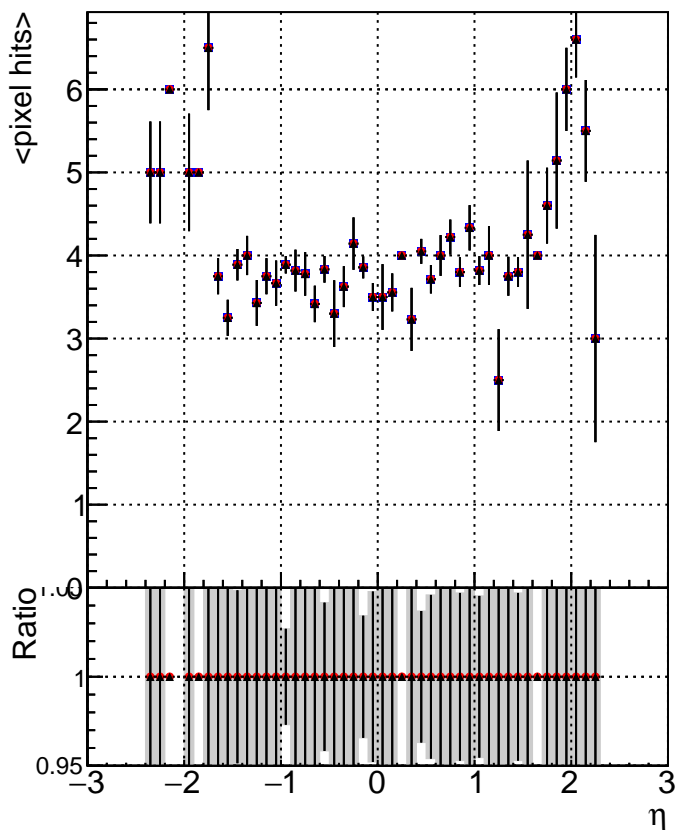

mean # PXL hits vs eta

mean # PXL Layers with measurement vs eta

mean # STRIP hits vs eta

- DQM_ttbarPU_mkFit_5iter
- DQM_ttbarPU_mkFit_5iter_updatedPR111_update
- ▲ DQM_ttbarPU_mkFit_5iter_updatedPR111_update_fixPropagation