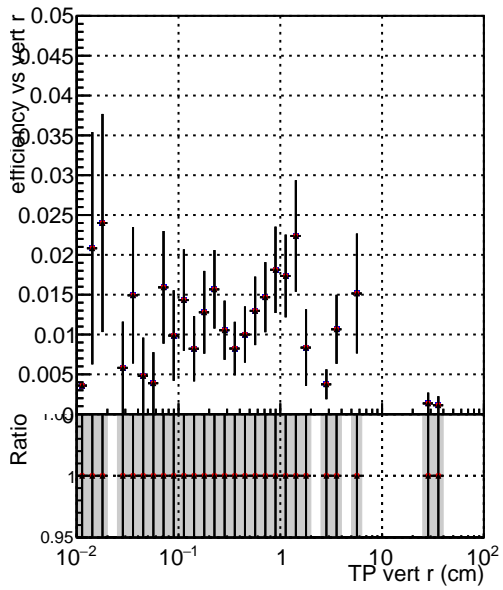

**Efficiency vs vertpos****fake+duplicates vs vert r****Efficiency**

- DQM\_ttbarPU\_mkFit\_5iter
- DQM\_ttbarPU\_mkFit\_5iter\_updatedPR111\_update
- DQM\_ttbarPU\_mkFit\_5iter\_updatedPR111\_update\_fixPropagation

**Efficiency vs. sim PV z****fake+duplicates vs Sim. PV z**