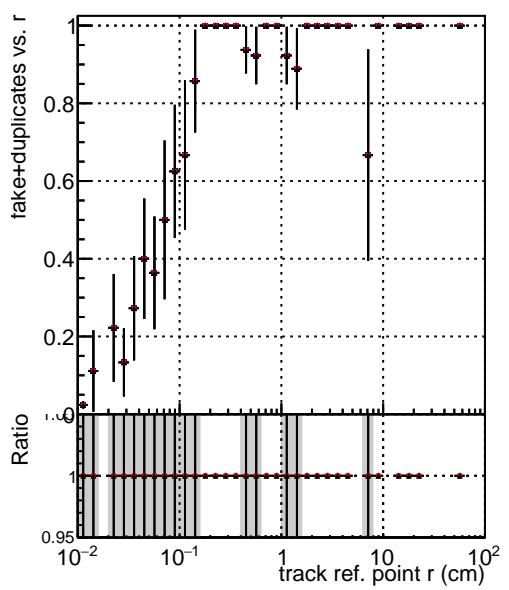

**Efficiency vs vertpos****fake+duplicates vs vert r****Efficiency**

- DQM\_ttbarPU\_mkFit\_5iter
- DQM\_ttbarPU\_mkFit\_5iter\_updatedPR111\_update
- DQM\_ttbarPU\_mkFit\_5iter\_updatedPR111\_update\_fixPropagation

**Efficiency vs. sim PV z****fake+duplicates vs Sim. PV z**