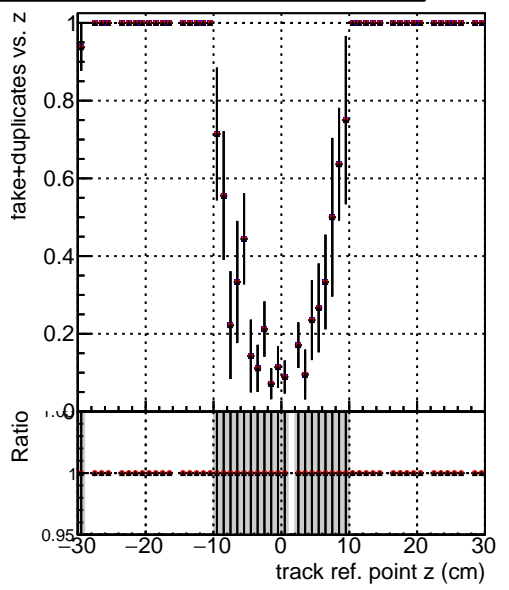

**Efficiency vs vertpos****fake+duplicates vs vert r****Efficiency**

- DQM\_ttbarPU\_mkFit\_5iter
- DQM\_ttbarPU\_mkFit\_5iter\_updatedPR111\_update
- DQM\_ttbarPU\_mkFit\_5iter\_updatedPR111\_update\_fixPropagation

**Efficiency vs. sim PV z****fake+duplicates vs Sim. PV z**