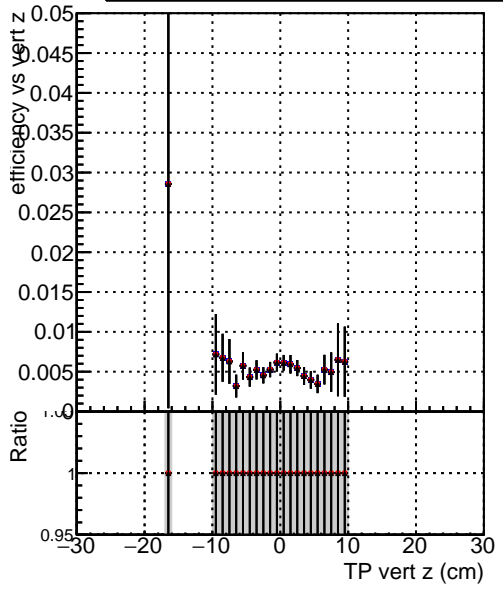

**Efficiency vs vertpos****fake+duplicates vs vert r****Efficiency**

- DQM\_ttbarPU\_mkFit\_5iter
- DQM\_ttbarPU\_mkFit\_5iter\_updatedPR111\_update
- DQM\_ttbarPU\_mkFit\_5iter\_updatedPR111\_update\_fixPropagation

**Efficiency vs. sim PV z****fake+duplicates vs Sim. PV z**