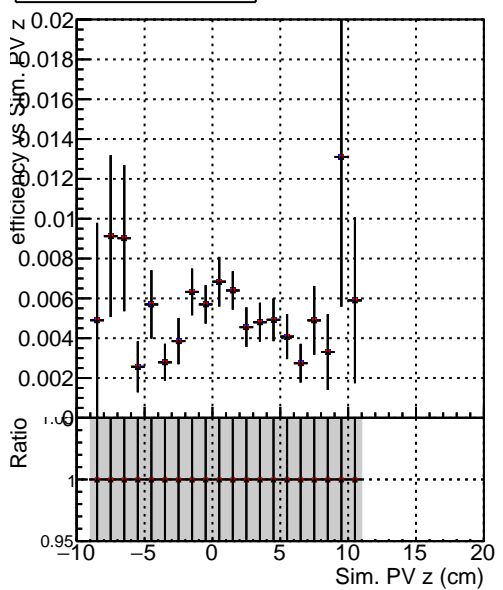

**Efficiency vs vertpos****fake+duplicates vs vert r****Efficiency**

- DQM\_ttbarPU\_mkFit\_5iter
- DQM\_ttbarPU\_mkFit\_5iter\_updatedPR111\_update
- DQM\_ttbarPU\_mkFit\_5iter\_updatedPR111\_update\_fixPropagation

**Efficiency vs. sim PV z****fake+duplicates vs Sim. PV z**