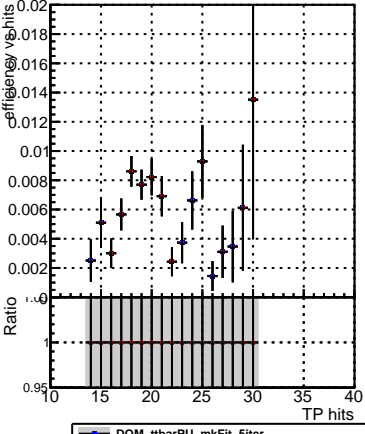

Efficiency vs hit**fake+duplicates vs hits**

— DQM_ttbodyPU_mkFit_5iter
— DQM_ttbodyPU_mkFit_5iter_updatedPR111_update
— DQM_ttbodyPU_mkFit_5iter_updatedPR111_update_fixPropagation

Efficiency**Efficiency vs pixel layer****fake+duplicates vs pixel layers****Efficiency vs 3D layer****fake+duplicates vs 3D layers**