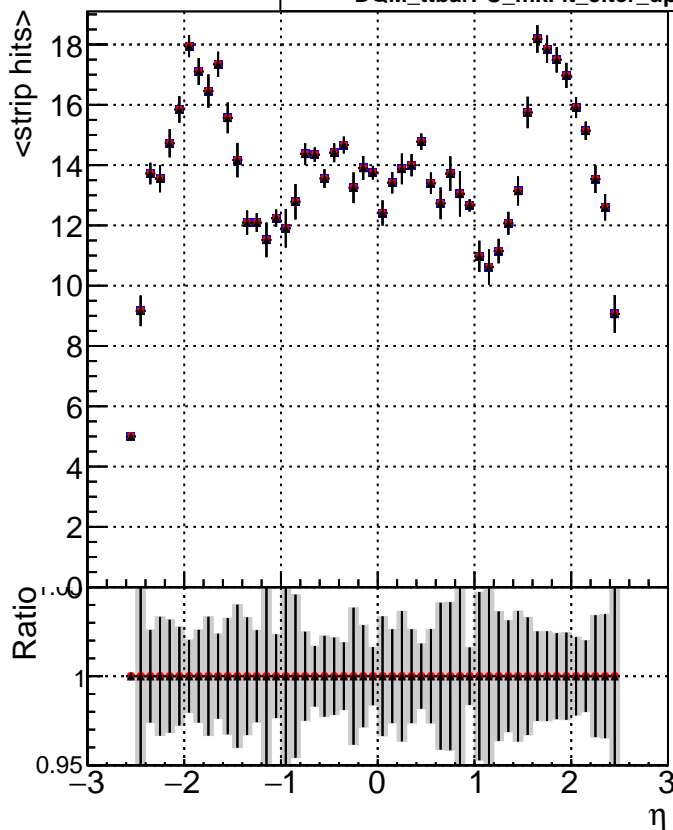

mean # PXL hits vs eta

mean # PXL Layers with measurement vs eta

mean # STRIP hits vs eta

- DQM\_ttbarPU\_mkFit\_5iter
- DQM\_ttbarPU\_mkFit\_5iter\_updatedPR111\_update
- ▲ DQM\_ttbarPU\_mkFit\_5iter\_updatedPR111\_update\_fixPropagation