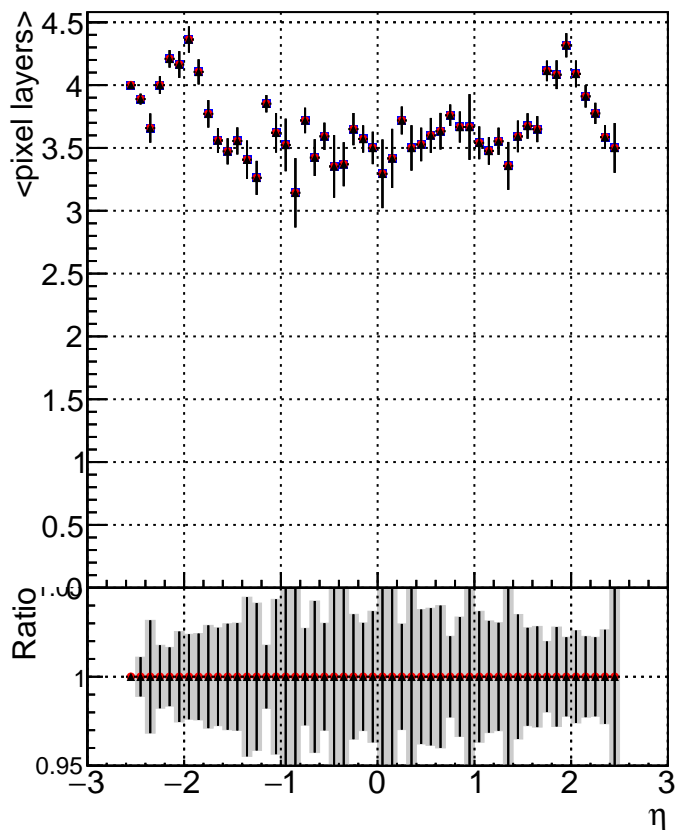

mean # PXL hits vs eta

mean # PXL Layers with measurement vs eta

mean # STRIP hits vs eta

- DQM\_ttbarPU\_mkFit\_5iter
- DQM\_ttbarPU\_mkFit\_5iter\_updatedPR111\_update
- ▲ DQM\_ttbarPU\_mkFit\_5iter\_updatedPR111\_update\_fixPropagation