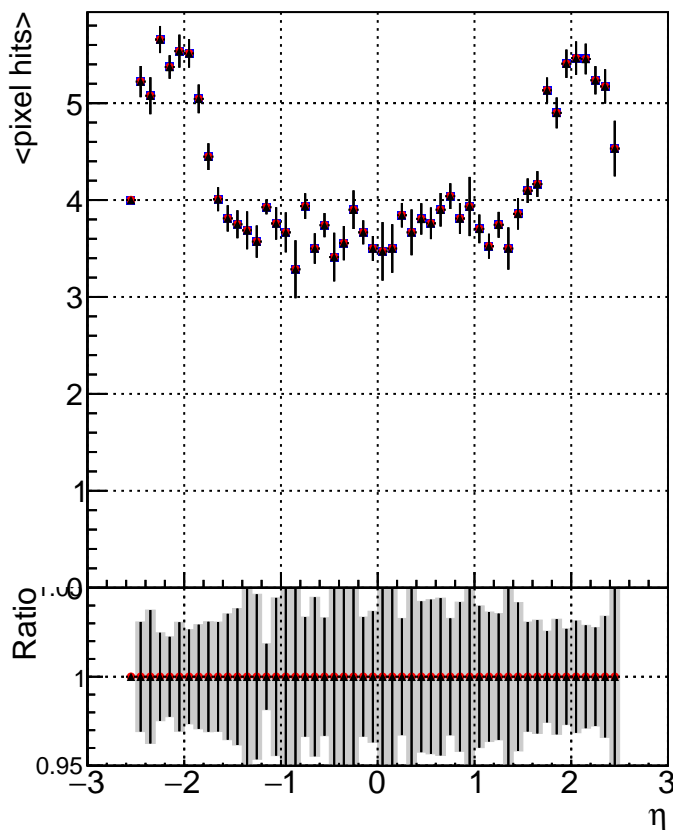

mean # PXL hits vs eta

mean # PXL Layers with measurement vs eta

mean # STRIP hits vs eta

- DQM\_ttbarPU\_mkFit\_5iter
- DQM\_ttbarPU\_mkFit\_5iter\_updatedPR111\_update
- ▲ DQM\_ttbarPU\_mkFit\_5iter\_updatedPR111\_update\_fixPropagation