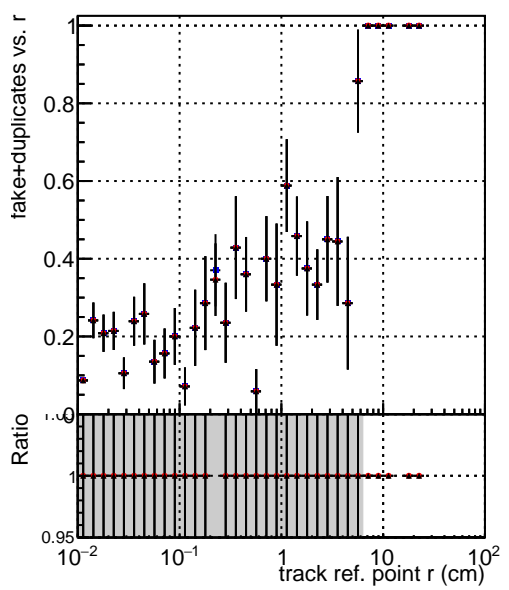

**Efficiency vs vertpos****fake+duplicates vs vert r****Efficiency**

- DQM\_ttbarPU\_mkFit\_5iter
- DQM\_ttbarPU\_mkFit\_5iter\_updatedPR111\_update
- DQM\_ttbarPU\_mkFit\_5iter\_updatedPR111\_update\_fixPropagation

**Efficiency vs. sim PV z****fake+duplicates vs Sim. PV z**