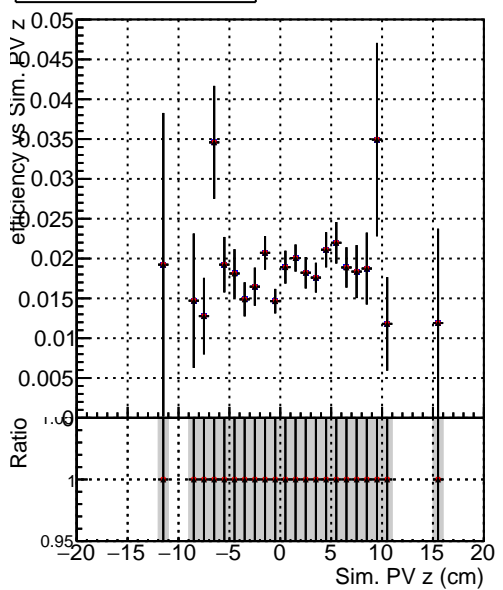

**Efficiency vs vertpos****fake+duplicates vs vert r****Efficiency**

- DQM\_ttbarPU\_mkFit\_5iter
- DQM\_ttbarPU\_mkFit\_5iter\_updatedPR111\_update
- DQM\_ttbarPU\_mkFit\_5iter\_updatedPR111\_update\_fixPropagation

**Efficiency vs. sim PV z****fake+duplicates vs Sim. PV z**