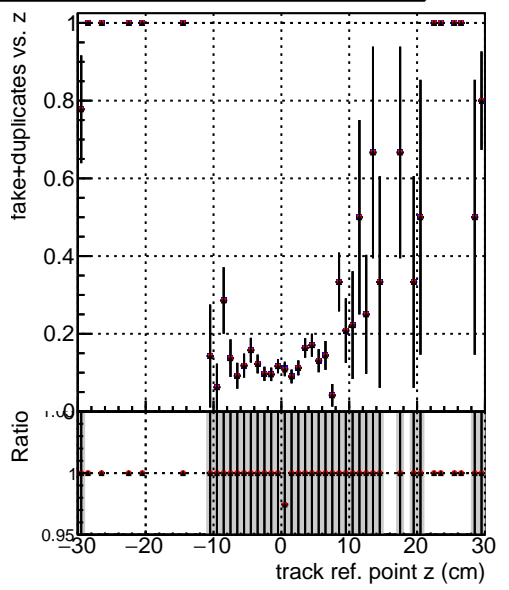

**Efficiency vs vertpos****fake+duplicates vs vert r****Efficiency**

- DQM\_ttbarPU\_mkFit\_5iter
- DQM\_ttbarPU\_mkFit\_5iter\_updatedPR111\_update
- DQM\_ttbarPU\_mkFit\_5iter\_updatedPR111\_update\_fixPropagation

**Efficiency vs. sim PV z****fake+duplicates vs Sim. PV z**