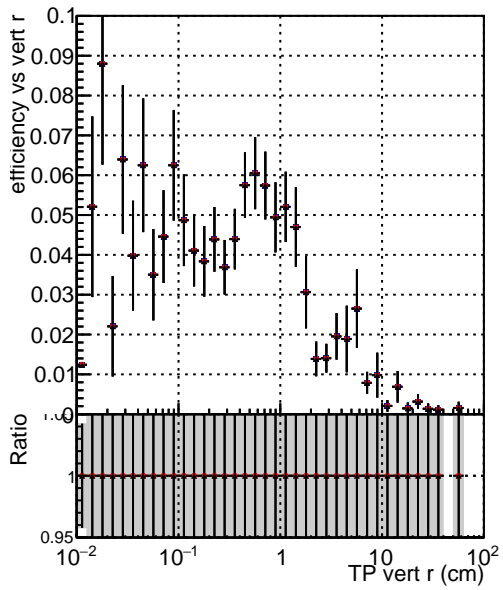

**Efficiency vs vertpos****fake+duplicates vs vert r****Efficiency**

- DQM\_ttbarPU\_mkFit\_5iter
- DQM\_ttbarPU\_mkFit\_5iter\_updatedPR111\_update
- DQM\_ttbarPU\_mkFit\_5iter\_updatedPR111\_update\_fixPropagation

**Efficiency vs. sim PV z****fake+duplicates vs Sim. PV z**