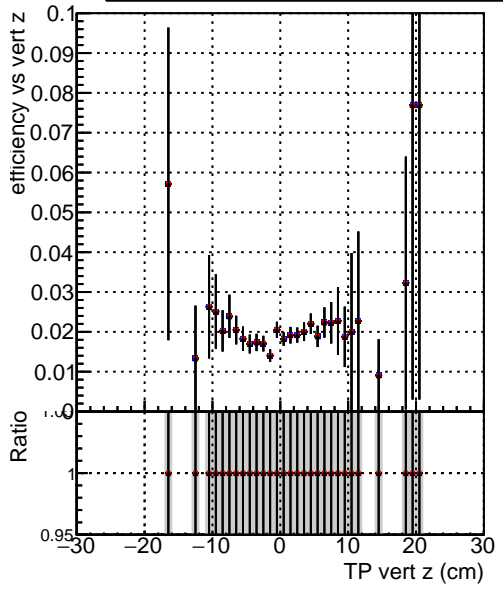

**Efficiency vs vertpos****fake+duplicates vs vert r****Efficiency**

- DQM\_ttbarPU\_mkFit\_5iter
- DQM\_ttbarPU\_mkFit\_5iter\_updatedPR111\_update
- DQM\_ttbarPU\_mkFit\_5iter\_updatedPR111\_update\_fixPropagation

**Efficiency vs. sim PV z****fake+duplicates vs Sim. PV z**