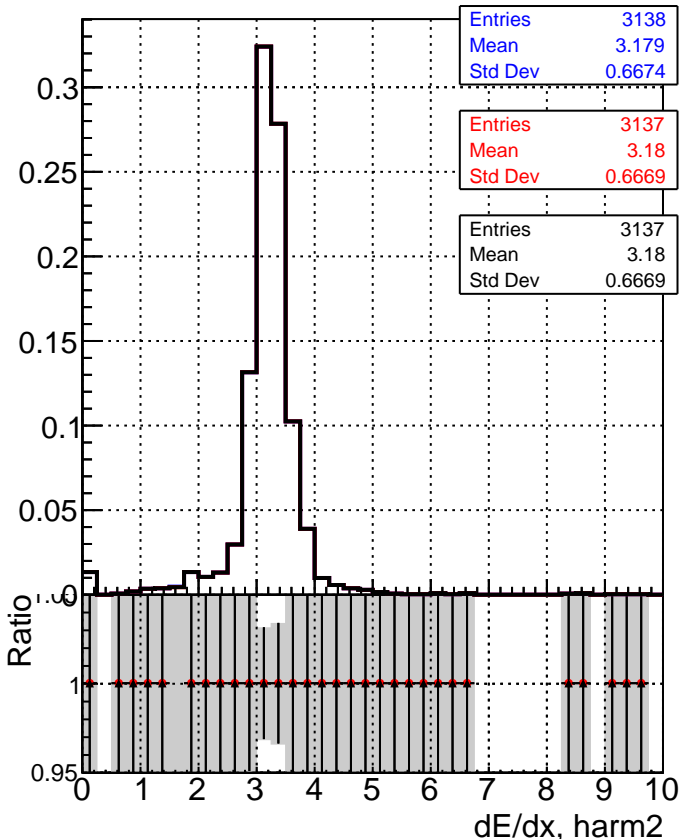

dE/dx estimator 1**dE/dx estimator 2**

■ DQM_ttbarPU_mkFit_5iter
● DQM_ttbarPU_mkFit_5iter_updatedPR111_update
— DQM_ttbarPU_mkFit_5iter_updatedPR111_update_fixPropagation