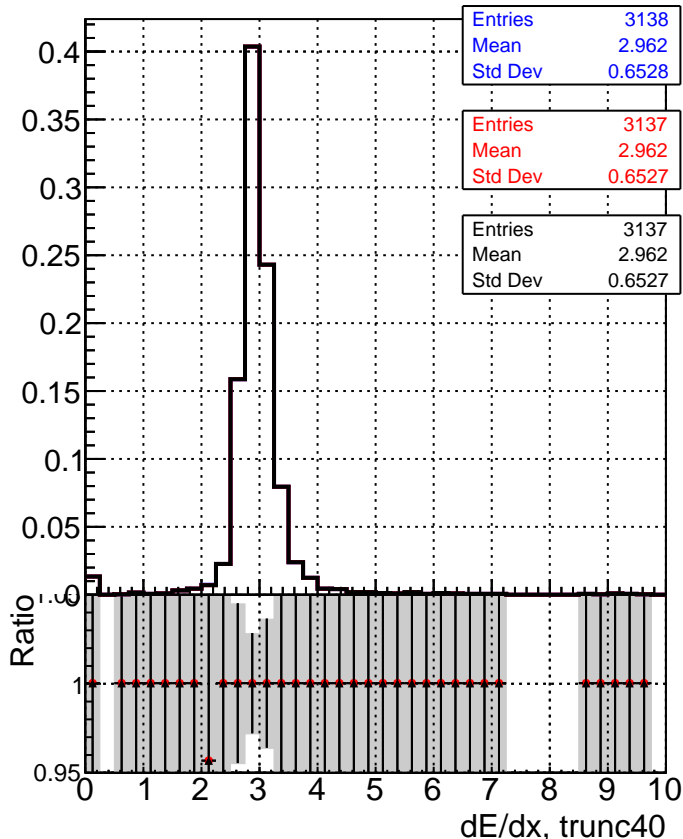

dE/dx estimator 1**dE/dx estimator 2**

■ DQM_ttbarPU_mkFit_5iter
● DQM_ttbarPU_mkFit_5iter_updatedPR111_update
— DQM_ttbarPU_mkFit_5iter_updatedPR111_update_fixPropagation