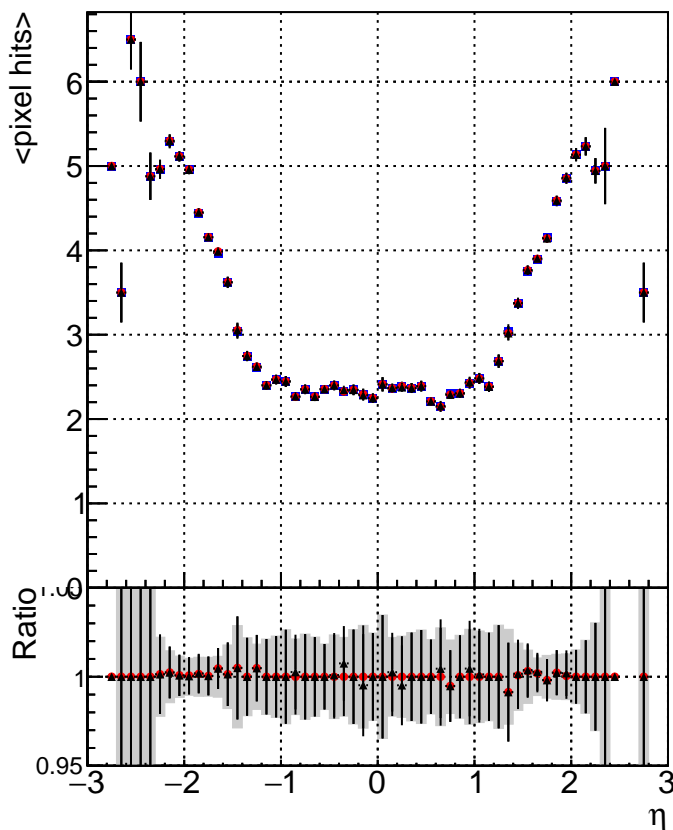

mean # PXL hits vs eta

mean # PXL Layers with measurement vs eta

mean # STRIP hits vs eta

■ DQM\_ttbarPU\_mkFit\_5iter  
● DQM\_ttbarPU\_mkFit\_5iter\_updatedPR111\_update  
▲ DQM\_ttbarPU\_mkFit\_5iter\_updatedPR111\_update\_fixPropagation