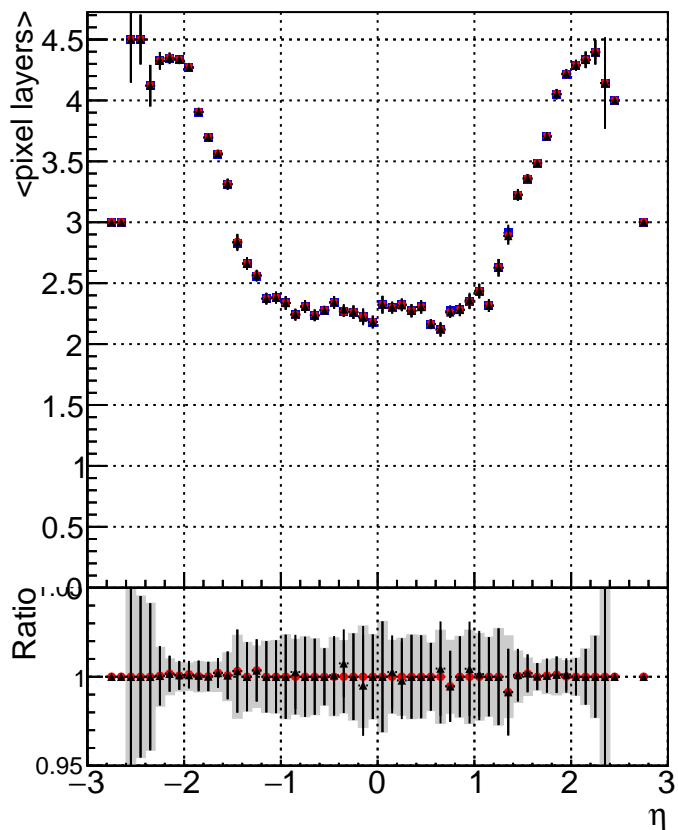

mean # PXL hits vs eta

mean # PXL Layers with measurement vs eta

mean # STRIP hits vs eta

■ DQM\_ttbarPU\_mkFit\_5iter  
● DQM\_ttbarPU\_mkFit\_5iter\_updatedPR111\_update  
▲ DQM\_ttbarPU\_mkFit\_5iter\_updatedPR111\_update\_fixPropagation