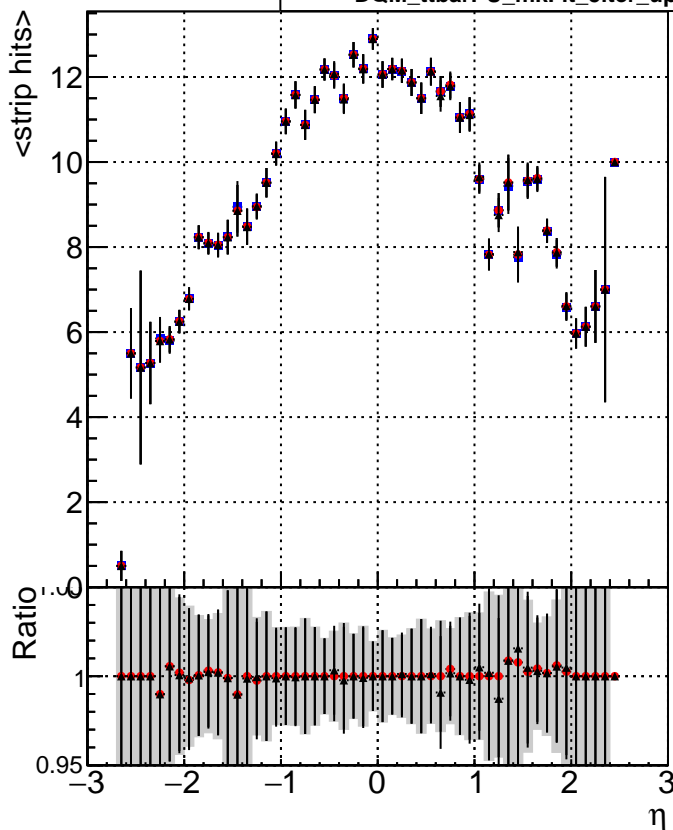

mean # PXL hits vs eta

mean # PXL Layers with measurement vs eta

mean # STRIP hits vs eta

■ DQM\_ttbarPU\_mkFit\_5iter  
● DQM\_ttbarPU\_mkFit\_5iter\_updatedPR111\_update  
▲ DQM\_ttbarPU\_mkFit\_5iter\_updatedPR111\_update\_fixPropagation