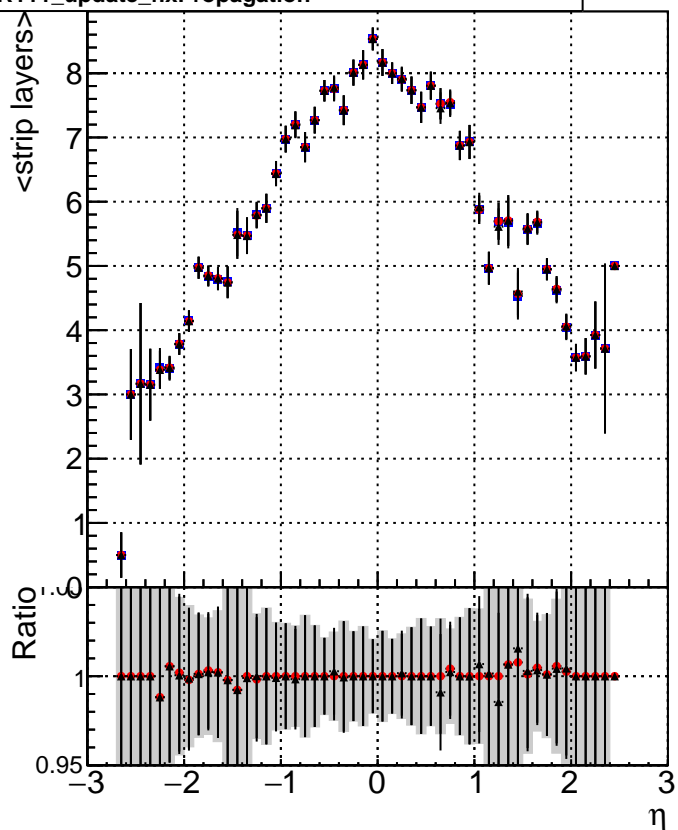

mean # PXL hits vs eta

mean # PXL Layers with measurement vs eta

mean # STRIP hits vs eta

■ DQM\_ttbarPU\_mkFit\_5iter  
● DQM\_ttbarPU\_mkFit\_5iter\_updatedPR111\_update  
▲ DQM\_ttbarPU\_mkFit\_5iter\_updatedPR111\_update\_fixPropagation