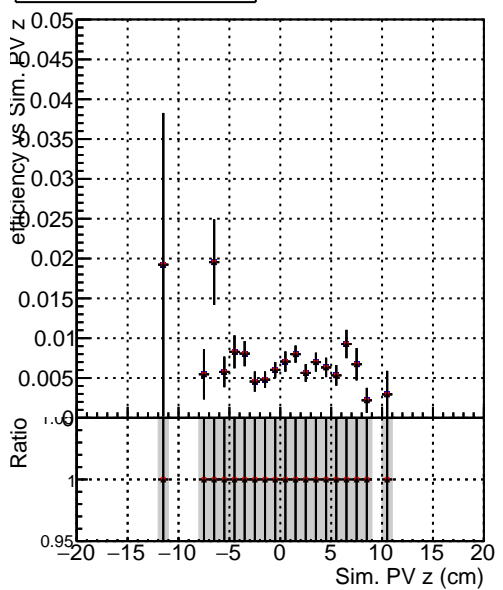

Efficiency vs vertpos**fake+duplicates vs vert r****Efficiency**

- DQM_ttbarPU_mkFit_5iter
- DQM_ttbarPU_mkFit_5iter_updatedPR111_update
- DQM_ttbarPU_mkFit_5iter_updatedPR111_update_fixPropagation

**Efficiency vs. sim PV z****fake+duplicates vs Sim. PV z**