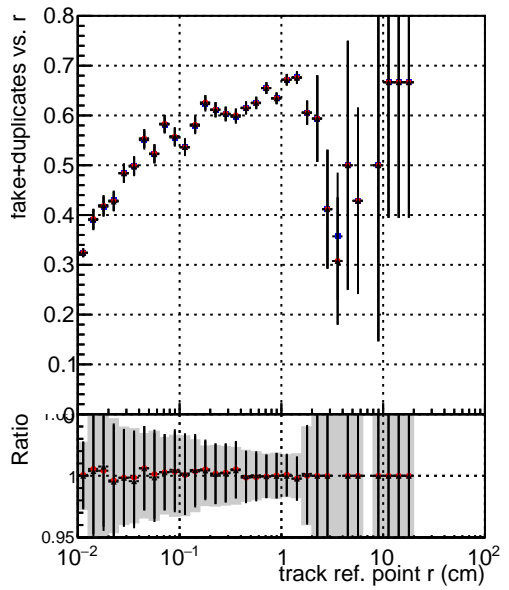

Efficiency vs vertpos**fake+duplicates vs vert r****Efficiency**

- DQM_ttbarPU_mkFit_5iter
- DQM_ttbarPU_mkFit_5iter_updatedPR111_update
- DQM_ttbarPU_mkFit_5iter_updatedPR111_update_fixPropagation

**Efficiency vs. sim PV z****fake+duplicates vs Sim. PV z**