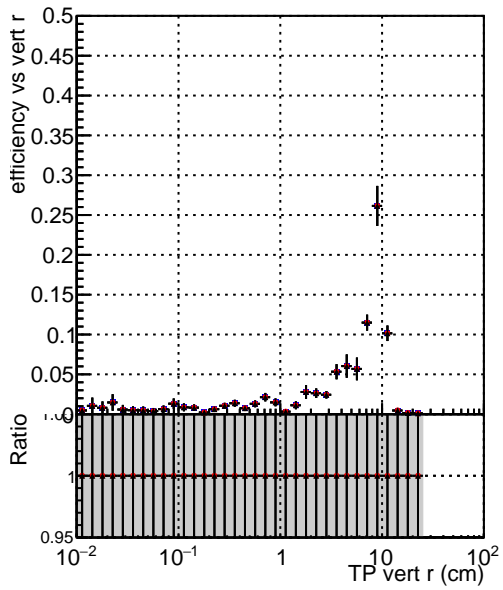

Efficiency vs vertpos**fake+duplicates vs vert r****Efficiency**

- DQM_ttbarPU_mkFit_5iter
- DQM_ttbarPU_mkFit_5iter_updatedPR111_update
- DQM_ttbarPU_mkFit_5iter_updatedPR111_update_fixPropagation

**Efficiency vs. sim PV z****fake+duplicates vs Sim. PV z**