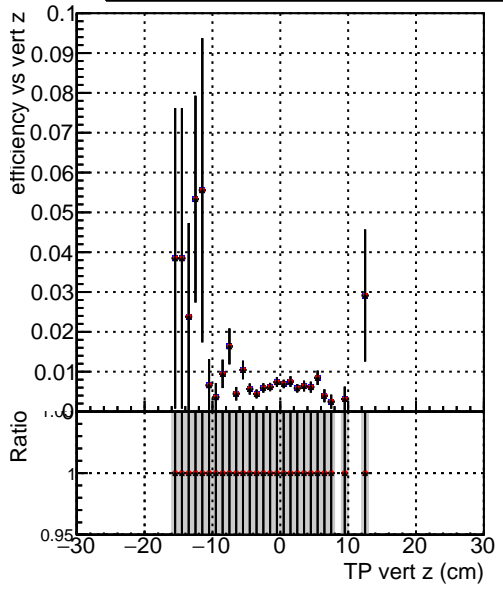

Efficiency vs vertpos**fake+duplicates vs vert r****Efficiency**

- DQM_ttbarPU_mkFit_5iter
- DQM_ttbarPU_mkFit_5iter_updatedPR111_update
- DQM_ttbarPU_mkFit_5iter_updatedPR111_update_fixPropagation

**Efficiency vs. sim PV z****fake+duplicates vs Sim. PV z**