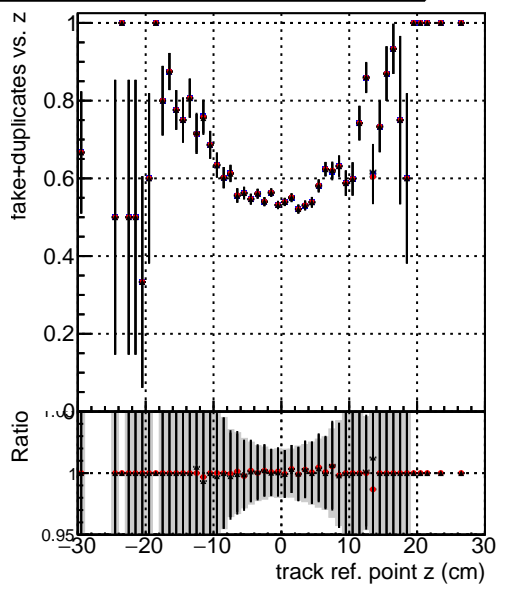

Efficiency vs vertpos**fake+duplicates vs vert r****Efficiency**

- DQM_ttbarPU_mkFit_5iter
- DQM_ttbarPU_mkFit_5iter_updatedPR111_update
- DQM_ttbarPU_mkFit_5iter_updatedPR111_update_fixPropagation

**Efficiency vs. sim PV z****fake+duplicates vs Sim. PV z**