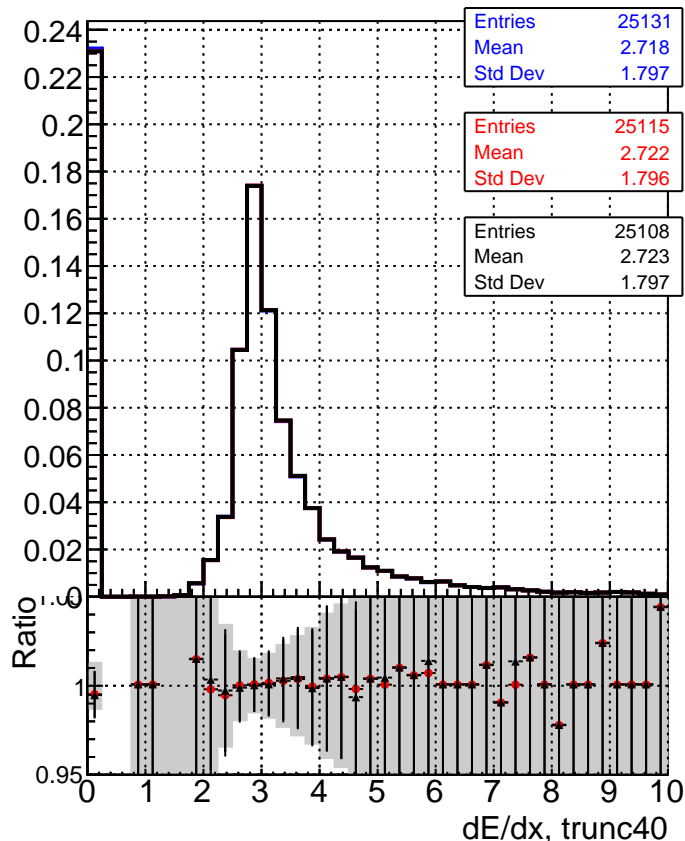

dE/dx estimator 1**dE/dx estimator 2**

■ DQM_ttbarPU_mkFit_5iter
● DQM_ttbarPU_mkFit_5iter_updatedPR111_update
▲ DQM_ttbarPU_mkFit_5iter_updatedPR111_update_fixPropagation