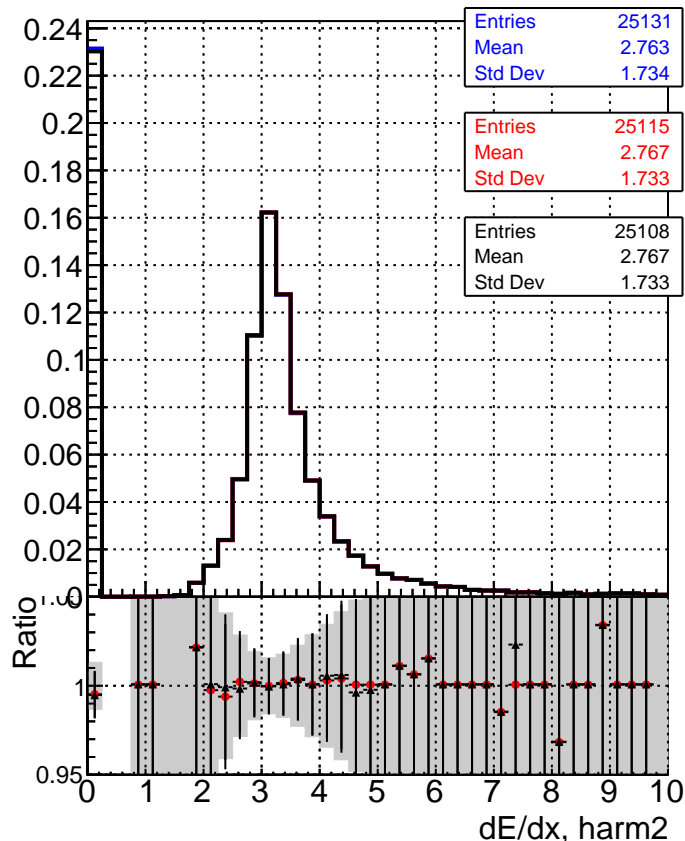

dE/dx estimator 1**dE/dx estimator 2**

■ DQM_ttbarPU_mkFit_5iter
● DQM_ttbarPU_mkFit_5iter_updatedPR111_update
▲ DQM_ttbarPU_mkFit_5iter_updatedPR111_update_fixPropagation