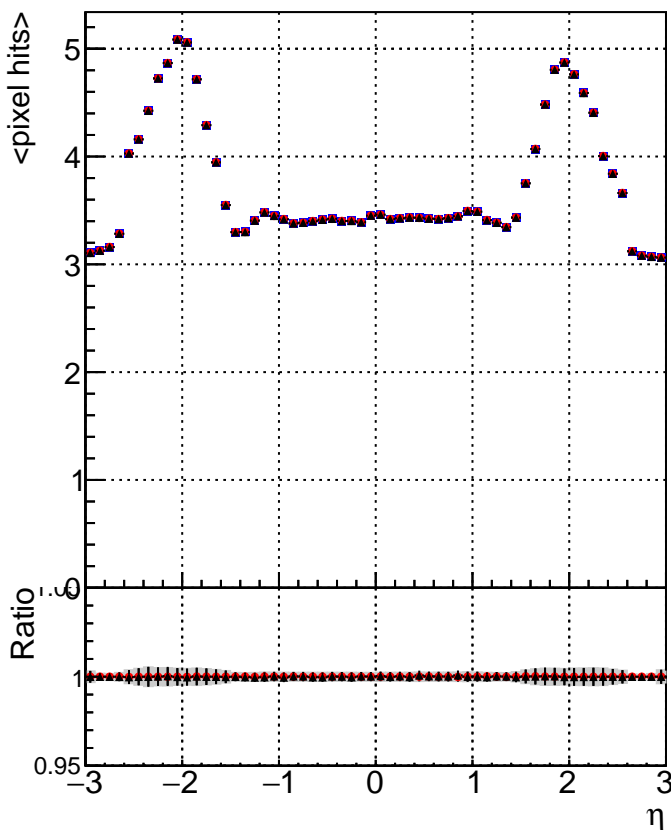

mean # PXL hits vs eta

mean # PXL Layers with measurement vs eta

mean # STRIP hits vs eta

- DQM_ttbarPU_mkFit_5iter
- DQM_ttbarPU_mkFit_5iter_updatedPR111_update
- ▲ DQM_ttbarPU_mkFit_5iter_updatedPR111_update_fixPropagation