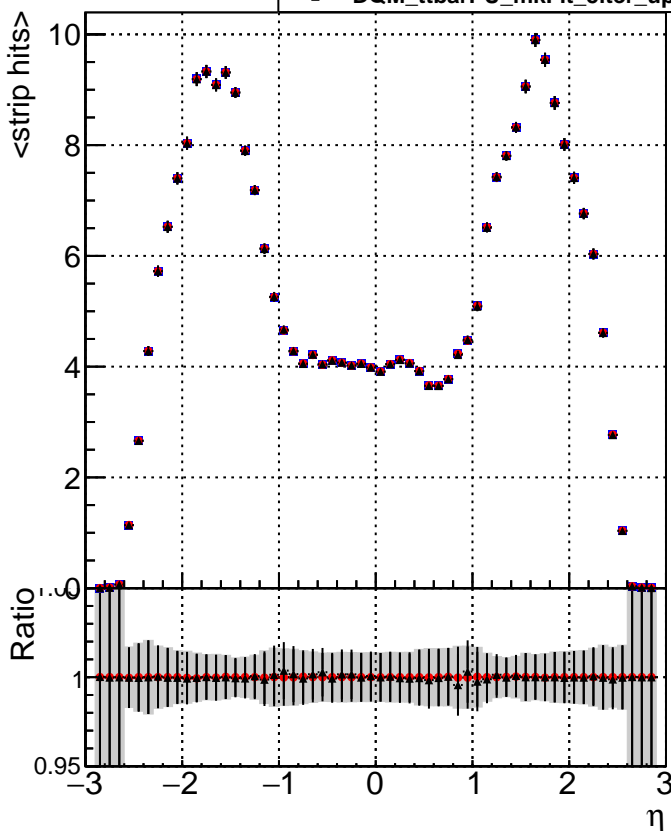

mean # PXL hits vs eta

mean # PXL Layers with measurement vs eta

mean # STRIP hits vs eta

- DQM_ttbarPU_mkFit_5iter
- DQM_ttbarPU_mkFit_5iter_updatedPR111_update
- ▲ DQM_ttbarPU_mkFit_5iter_updatedPR111_update_fixPropagation