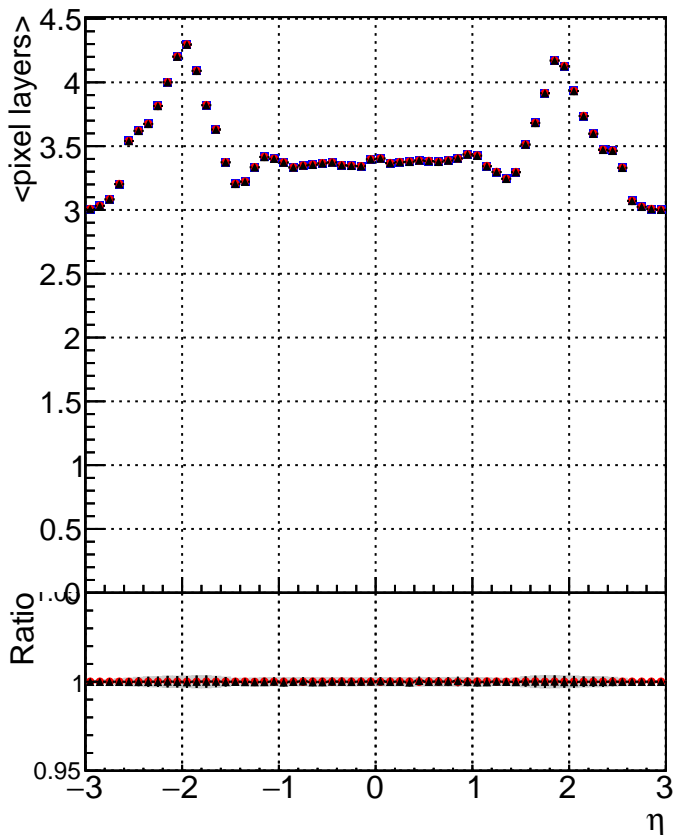

mean # PXL hits vs eta

mean # PXL Layers with measurement vs eta

mean # STRIP hits vs eta

- DQM_ttbarPU_mkFit_5iter
- DQM_ttbarPU_mkFit_5iter_updatedPR111_update
- ▲ DQM_ttbarPU_mkFit_5iter_updatedPR111_update_fixPropagation