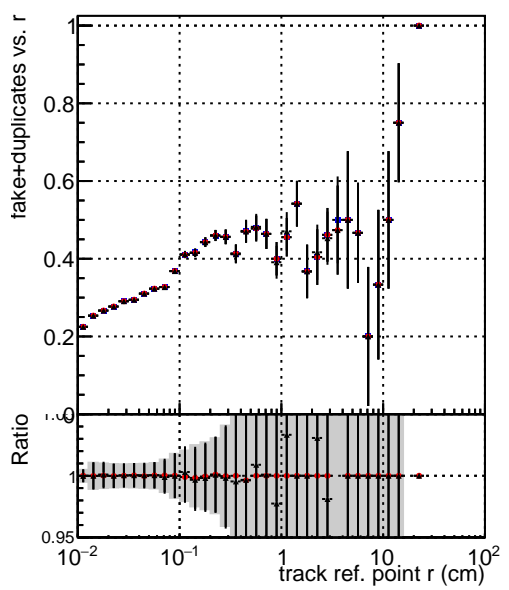

Efficiency vs vertpos**fake+duplicates vs vert r****Efficiency**

- DQM_ttbarPU_mkFit_5iter
- DQM_ttbarPU_mkFit_5iter_updatedPR111_update
- DQM_ttbarPU_mkFit_5iter_updatedPR111_update_fixPropagation

**Efficiency vs. sim PV z****fake+duplicates vs Sim. PV z**