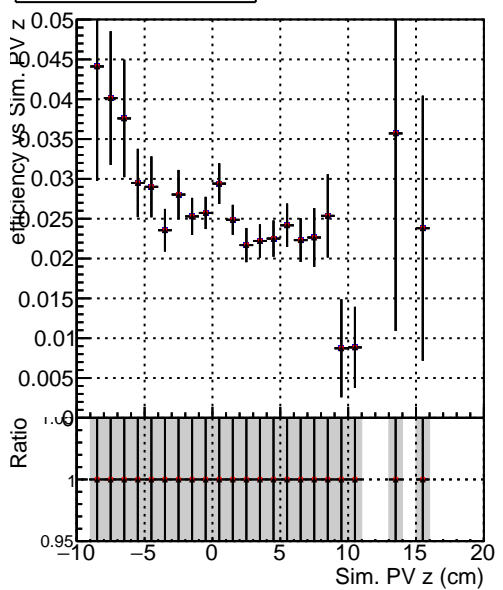

Efficiency vs vertpos**fake+duplicates vs vert r****Efficiency**

- DQM_ttbarPU_mkFit_5iter
- DQM_ttbarPU_mkFit_5iter_updatedPR111_update
- DQM_ttbarPU_mkFit_5iter_updatedPR111_update_fixPropagation

**Efficiency vs. sim PV z****fake+duplicates vs Sim. PV z**