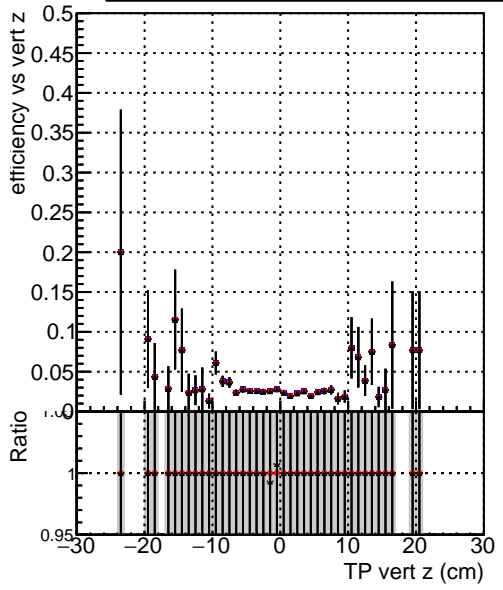

Efficiency vs vertpos**fake+duplicates vs vert r****Efficiency**

- DQM_ttbarPU_mkFit_5iter
- DQM_ttbarPU_mkFit_5iter_updatedPR111_update
- DQM_ttbarPU_mkFit_5iter_updatedPR111_update_fixPropagation

**Efficiency vs. sim PV z****fake+duplicates vs Sim. PV z**