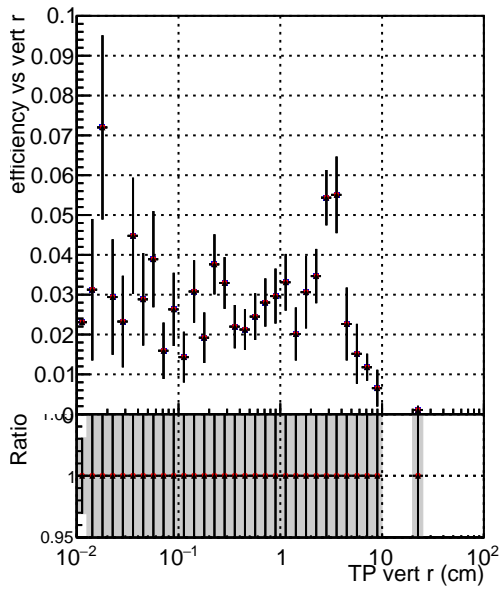

Efficiency vs vertpos**fake+duplicates vs vert r****Efficiency**

- DQM_ttbarPU_mkFit_5iter
- DQM_ttbarPU_mkFit_5iter_updatedPR111_update
- DQM_ttbarPU_mkFit_5iter_updatedPR111_update_fixPropagation

**Efficiency vs. sim PV z****fake+duplicates vs Sim. PV z**