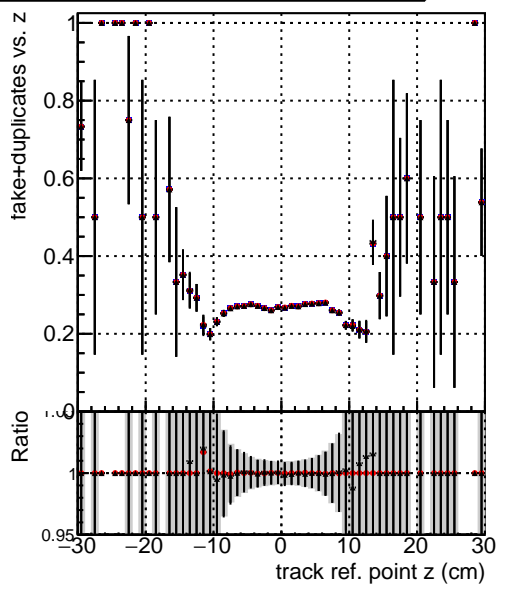

Efficiency vs vertpos**fake+duplicates vs vert r****Efficiency**

- DQM_ttbarPU_mkFit_5iter
- DQM_ttbarPU_mkFit_5iter_updatedPR111_update
- DQM_ttbarPU_mkFit_5iter_updatedPR111_update_fixPropagation

**Efficiency vs. sim PV z****fake+duplicates vs Sim. PV z**