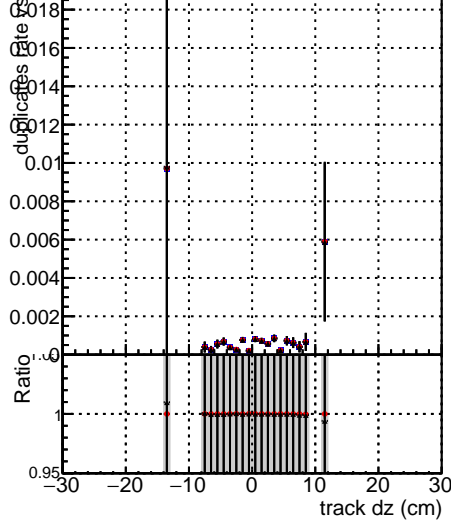

**Fake rate vs dx****Duplicates Rate vs Dxy****Pileup rate vs dxy**

—●— DGM ttbarPU mkFit -5iter  
—●— DGM ttbarPU mkFit -5iter updatedPR111\_update  
—●— DGM ttbarPU mkFit -5iter updatedPR111\_update\_fixPropagation

**Fake rate vs dz****Duplicates Rate vs Ddz****Pileup rate vs dz**