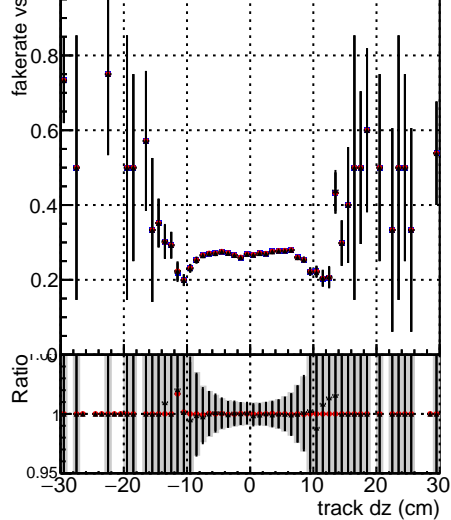

**Fake rate vs dx****Duplicates Rate vs Dxy****Pileup rate vs dxy**

—●— DGM ttbarPU mkFit -5iter  
—●— DGM ttbarPU mkFit -5iter updatedPR111\_update  
—●— DGM ttbarPU mkFit -5iter updatedPR111\_update\_fixPropagation

**Fake rate vs dz****Duplicates Rate vs Ddz****Pileup rate vs dz**