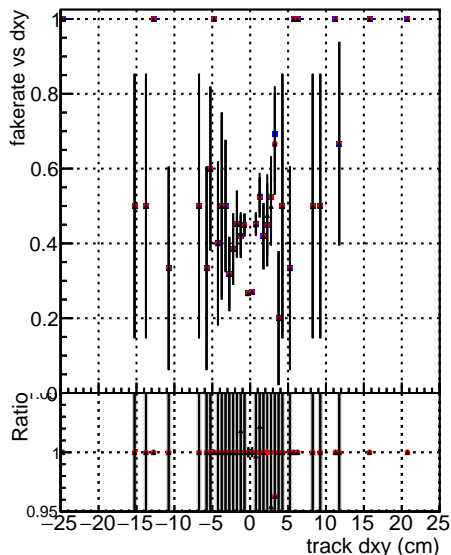

**Fake rate vs dx****Duplicates Rate vs Dxy****Pileup rate vs dxy**

—●— DGM ttbarPU mkFit -5iter  
—●— DGM ttbarPU mkFit -5iter updatedPR111\_update  
—●— DGM ttbarPU mkFit -5iter updatedPR111\_update\_fixPropagation

**Fake rate vs dz****Duplicates Rate vs Ddz****Pileup rate vs dz**