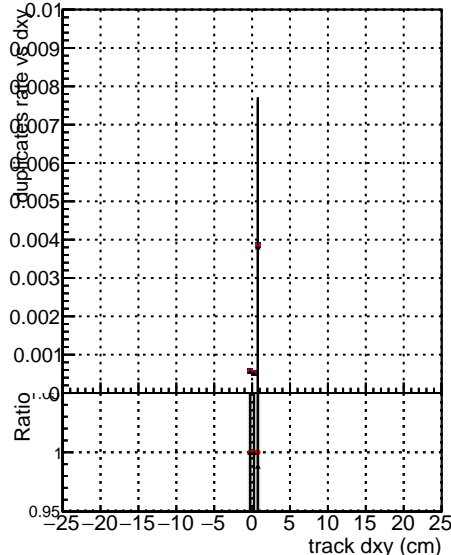

**Fake rate vs dx****Duplicates Rate vs Dxy****Pileup rate vs dxy**

—●— DGM ttbarPU mkFit -5iter  
—●— DGM ttbarPU mkFit -5iter updatedPR111\_update  
—●— DGM ttbarPU mkFit -5iter updatedPR111\_update\_fixPropagation