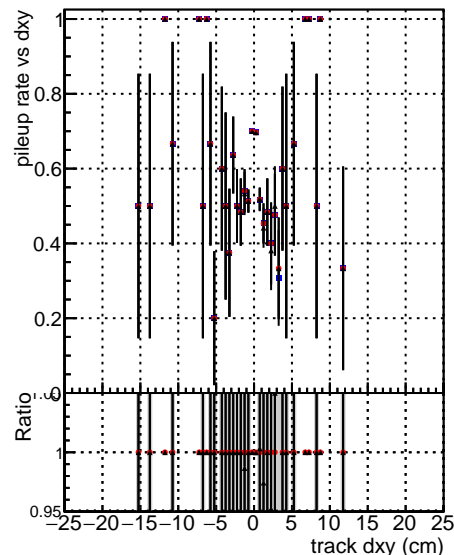

**Fake rate vs dx****Duplicates Rate vs Dxy****Pileup rate vs dxy**

—●— DGM ttbarPU mkFit -5iter  
—●— DGM ttbarPU mkFit -5iter updatedPR111\_update  
—●— DGM ttbarPU mkFit -5iter updatedPR111\_update\_fixPropagation

**Fake rate vs dz****Duplicates Rate vs Ddz****Pileup rate vs dz**