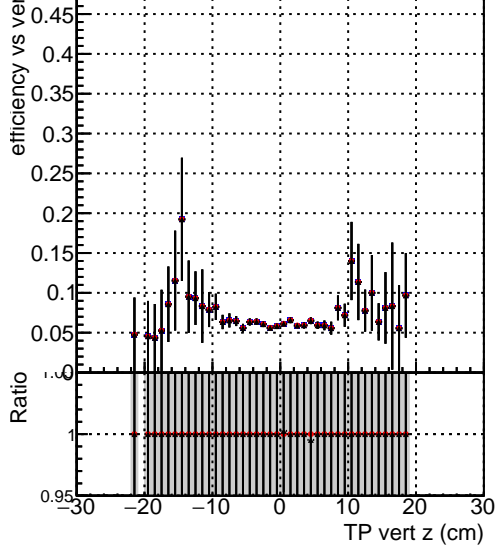

Efficiency vs vertpos**fake+duplicates vs vert r**

—●— DQM_ttbarPU_mkFit_5iter
—●— DQM_ttbarPU_mkFit_5iter_updatedPR111_update
—●— DQM_ttbarPU_mkFit_5iter_updatedPR111_update_fixPropagation

Efficiency vs vert z**Efficiency vs. sim PV z****fake+duplicates vs Sim. PV z**