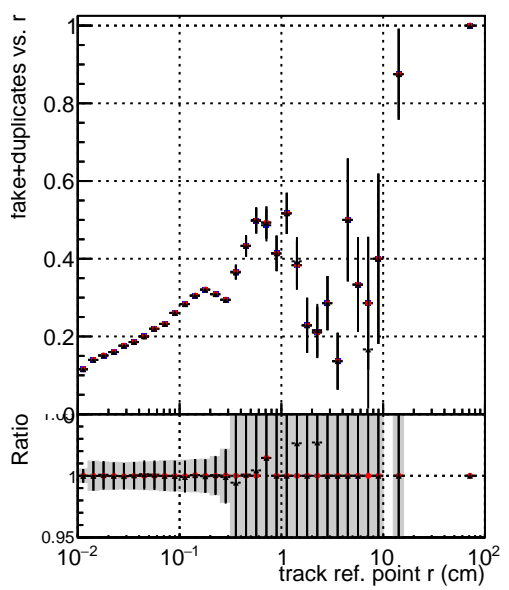

Efficiency vs vertpos**fake+duplicates vs vert r**

—●— DQM_ttbarPU_mkFit_5iter
—●— DQM_ttbarPU_mkFit_5iter_updatedPR111_update
—●— DQM_ttbarPU_mkFit_5iter_updatedPR111_update_fixPropagation

Efficiency vs vert z**Efficiency vs. sim PV z****fake+duplicates vs Sim. PV z**