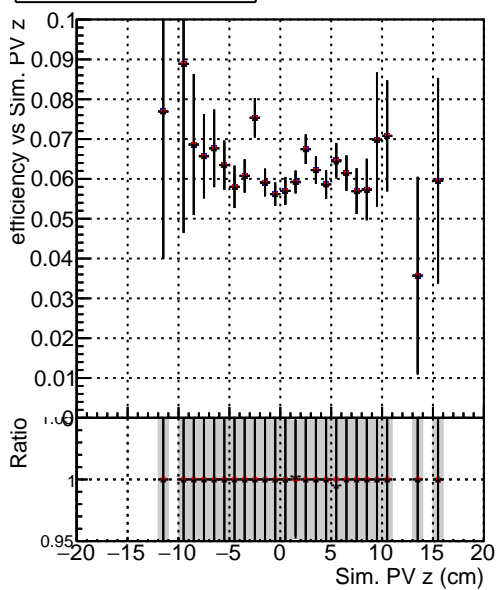

Efficiency vs vertpos**fake+duplicates vs vert r**

—●— DQM_ttbarPU_mkFit_5iter
—●— DQM_ttbarPU_mkFit_5iter_updatedPR111_update
—●— DQM_ttbarPU_mkFit_5iter_updatedPR111_update_fixPropagation

Efficiency vs vert z**Efficiency vs. sim PV z****fake+duplicates vs Sim. PV z**