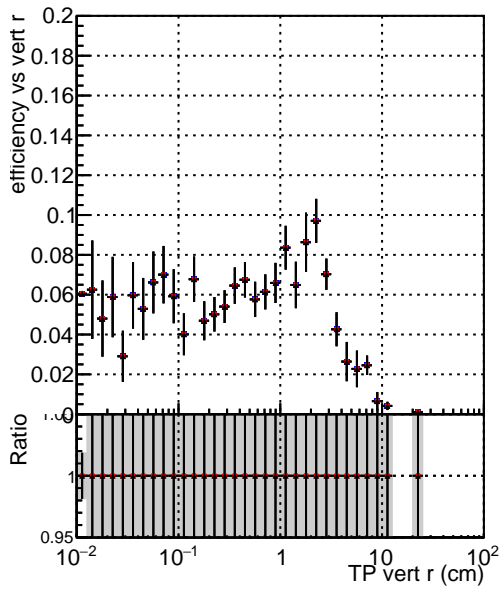

Efficiency vs vertpos**fake+duplicates vs vert r**

—●— DQM_ttbarPU_mkFit_5iter
—●— DQM_ttbarPU_mkFit_5iter_updatedPR111_update
—●— DQM_ttbarPU_mkFit_5iter_updatedPR111_update_fixPropagation

Efficiency vs vert z**Efficiency vs. sim PV z****fake+duplicates vs Sim. PV z**