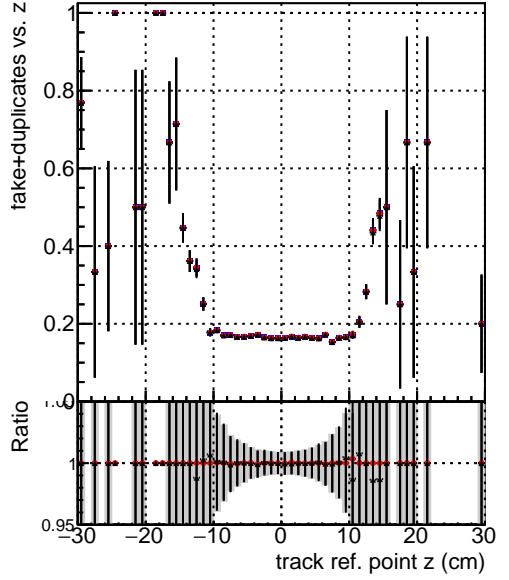

Efficiency vs vertpos**fake+duplicates vs vert r**

—●— DQM_ttbarPU_mkFit_5iter
—●— DQM_ttbarPU_mkFit_5iter_updatedPR111_update
—●— DQM_ttbarPU_mkFit_5iter_updatedPR111_update_fixPropagation

Efficiency vs vert z**Efficiency vs. sim PV z****fake+duplicates vs Sim. PV z**