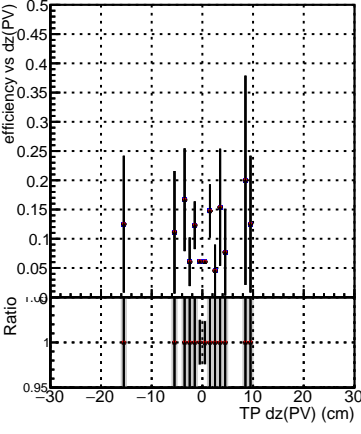

Efficiency vs Dxy(PV)**fake+duplicates vs dxy(PV)****Efficiency**

- DQM_ttbarPU_mkFit_5iter
- DQM_ttbarPU_mkFit_5iter_updatedPR111_update
- DQM_ttbarPU_mkFit_5iter_updatedPR111_update_fixPropagation

**Efficiency vs Dz(PV)****fake+duplicates vs dz(PV)****Efficiency vs Dz(PV)****fake+duplicates vs dz(PV)**