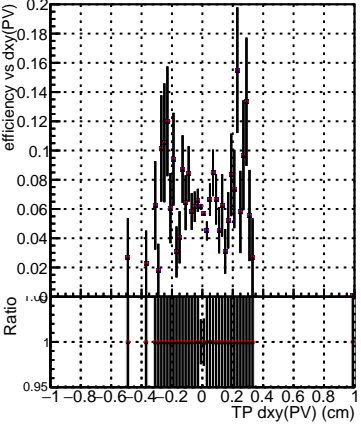

Efficiency vs Dxy(PV)**fake+duplicates vs dxy(PV)****Efficiency**

- DQM_ttbarPU_mkFit_5iter
- DQM_ttbarPU_mkFit_5iter_updatedPR111_update
- DQM_ttbarPU_mkFit_5iter_updatedPR111_update_fixPropagation

**Efficiency vs Dz(PV)****fake+duplicates vs dz(PV)****Efficiency vs Dz(PV)****fake+duplicates vs dz(PV)**