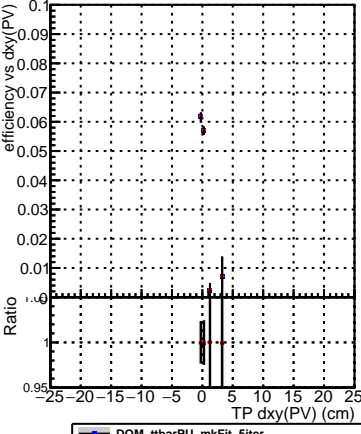

Efficiency vs Dxy(PV)**fake+duplicates vs dxy(PV)****Efficiency**

- DQM_ttbarPU_mkFit_5iter
- DQM_ttbarPU_mkFit_5iter_updatedPR111_update
- DQM_ttbarPU_mkFit_5iter_updatedPR111_update_fixPropagation

**Efficiency vs Dz(PV)****fake+duplicates vs dz(PV)****Efficiency vs Dz(PV)****fake+duplicates vs dz(PV)**