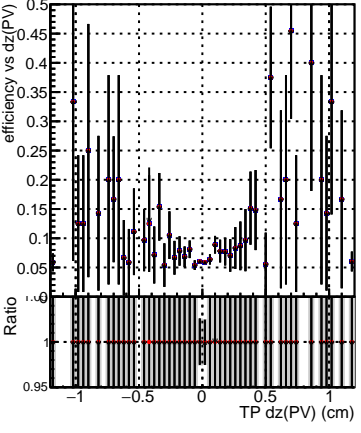

Efficiency vs Dxy(PV)**fake+duplicates vs dxy(PV)****Efficiency**

- DQM_ttbarPU_mkFit_5iter
- DQM_ttbarPU_mkFit_5iter_updatedPR111_update
- DQM_ttbarPU_mkFit_5iter_updatedPR111_update_fixPropagation

**Efficiency vs Dz(PV)****fake+duplicates vs dz(PV)****Efficiency vs Dz(PV)****fake+duplicates vs dz(PV)**