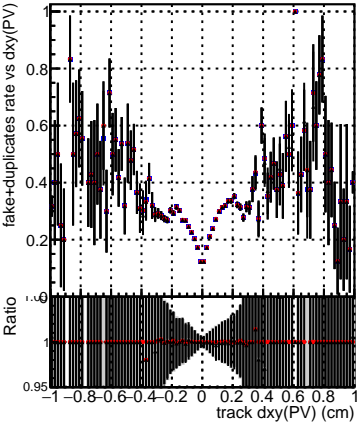

Efficiency vs Dxy(PV)**fake+duplicates vs dxy(PV)****Efficiency**

- DQM_ttbarPU_mkFit_5iter
- DQM_ttbarPU_mkFit_5iter_updatedPR111_update
- DQM_ttbarPU_mkFit_5iter_updatedPR111_update_fixPropagation

**Efficiency vs Dz(PV)****fake+duplicates vs dz(PV)****Efficiency vs Dz(PV)****fake+duplicates vs dz(PV)**