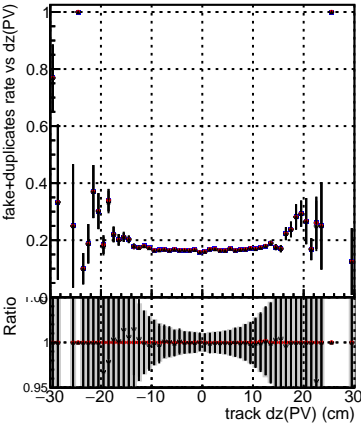

Efficiency vs Dxy(PV)**fake+duplicates vs dxy(PV)****Efficiency**

- DQM_ttbarPU_mkFit_5iter
- DQM_ttbarPU_mkFit_5iter_updatedPR111_update
- DQM_ttbarPU_mkFit_5iter_updatedPR111_update_fixPropagation

**Efficiency vs Dz(PV)****fake+duplicates vs dz(PV)****Efficiency vs Dz(PV)****fake+duplicates vs dz(PV)**