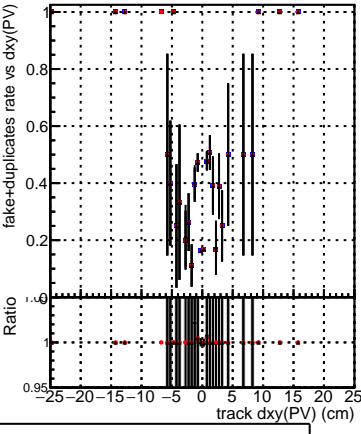

Efficiency vs Dxy(PV)**fake+duplicates vs dxy(PV)****Efficiency**

- DQM_ttbarPU_mkFit_5iter
- DQM_ttbarPU_mkFit_5iter_updatedPR111_update
- DQM_ttbarPU_mkFit_5iter_updatedPR111_update_fixPropagation

**Efficiency vs Dz(PV)****fake+duplicates vs dz(PV)****Efficiency vs Dz(PV)****fake+duplicates vs dz(PV)**