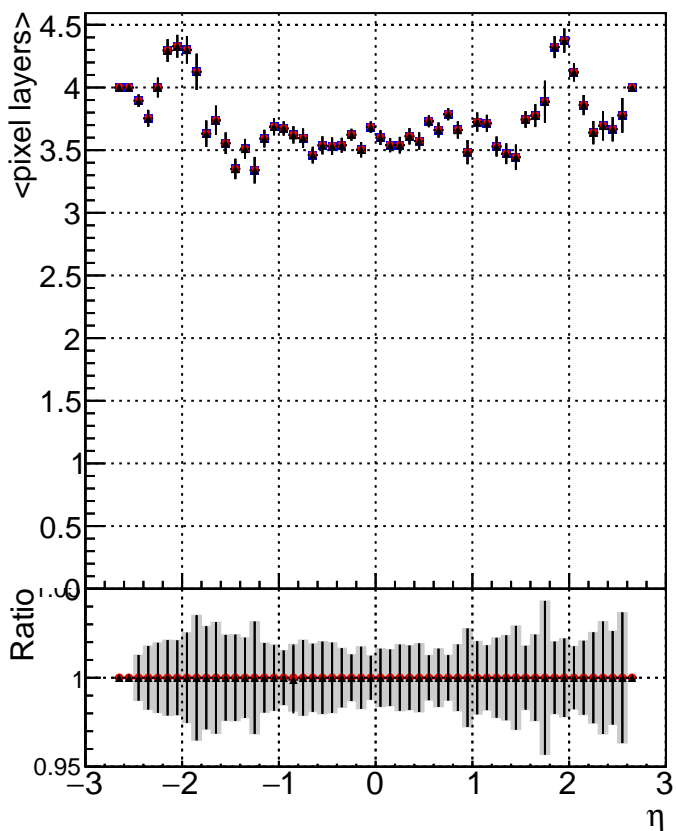

mean # PXL hits vs eta

mean # PXL Layers with measurement vs eta

mean # STRIP hits vs eta

■ DQM_ttbarPU_mkFit_5iter
● DQM_ttbarPU_mkFit_5iter_updatedPR111_update
▲ DQM_ttbarPU_mkFit_5iter_updatedPR111_update_fixPropagation