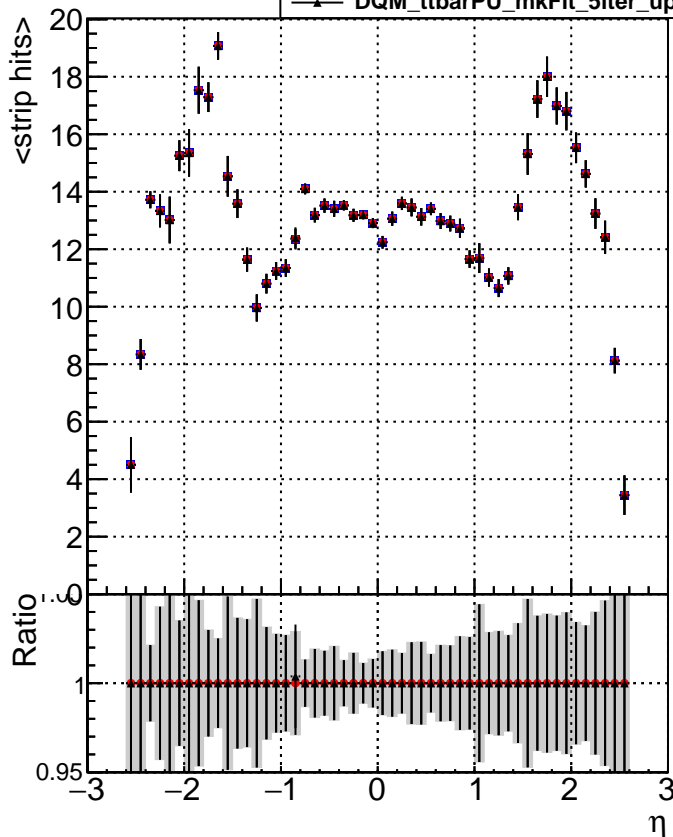

mean # PXL hits vs eta

mean # PXL Layers with measurement vs eta

mean # STRIP hits vs eta

■ DQM_ttbarPU_mkFit_5iter
● DQM_ttbarPU_mkFit_5iter_updatedPR111_update
▲ DQM_ttbarPU_mkFit_5iter_updatedPR111_update_fixPropagation