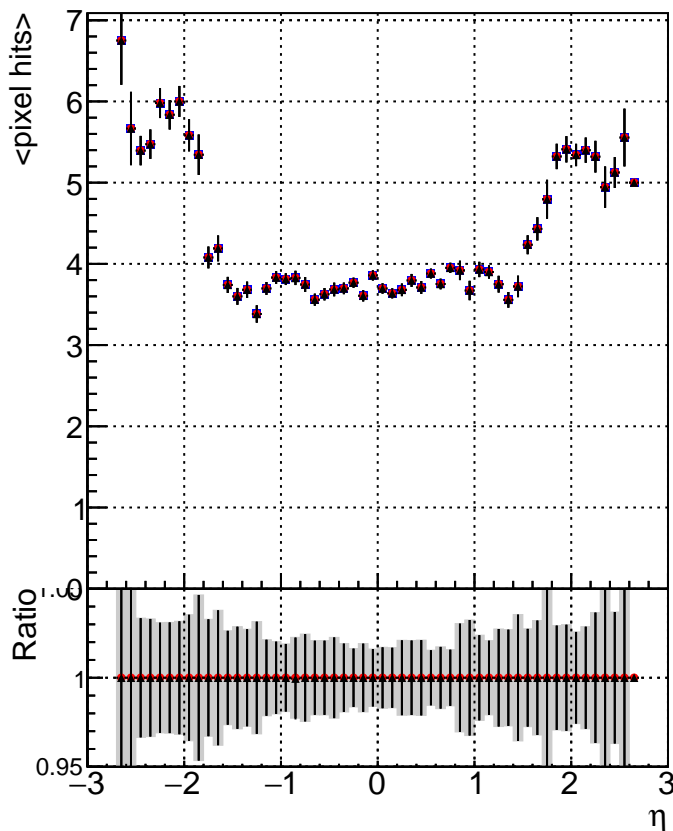

mean # PXL hits vs eta

mean # PXL Layers with measurement vs eta

mean # STRIP hits vs eta

■ DQM_ttbarPU_mkFit_5iter
● DQM_ttbarPU_mkFit_5iter_updatedPR111_update
▲ DQM_ttbarPU_mkFit_5iter_updatedPR111_update_fixPropagation