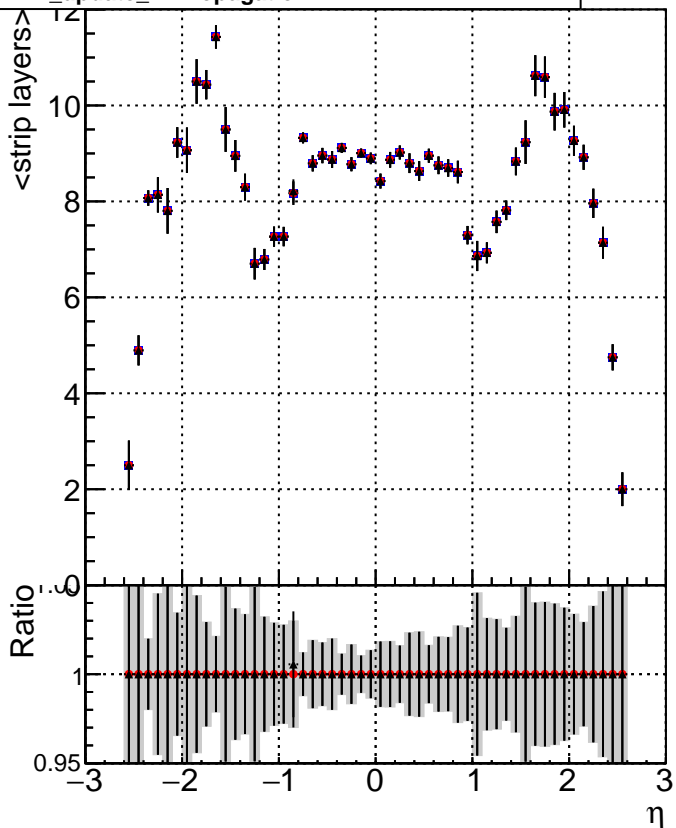

mean # PXL hits vs eta

mean # PXL Layers with measurement vs eta

mean # STRIP hits vs eta

■ DQM_ttbarPU_mkFit_5iter
● DQM_ttbarPU_mkFit_5iter_updatedPR111_update
▲ DQM_ttbarPU_mkFit_5iter_updatedPR111_update_fixPropagation