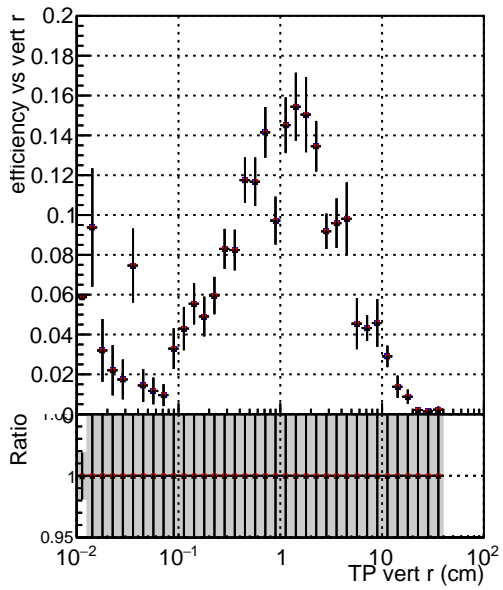

Efficiency vs vertpos**fake+duplicates vs vert r****Efficiency**

- DQM_ttbarPU_mkFit_5iter
- DQM_ttbarPU_mkFit_5iter_updatedPR111_update
- DQM_ttbarPU_mkFit_5iter_updatedPR111_update_fixPropagation

**Efficiency vs. sim PV z****fake+duplicates vs Sim. PV z**