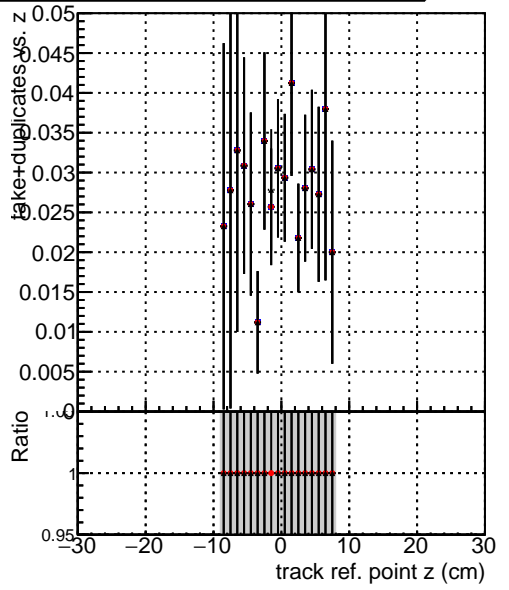

Efficiency vs vertpos**fake+duplicates vs vert r****Efficiency**

- DQM_ttbarPU_mkFit_5iter
- DQM_ttbarPU_mkFit_5iter_updatedPR111_update
- DQM_ttbarPU_mkFit_5iter_updatedPR111_update_fixPropagation

**Efficiency vs. sim PV z****fake+duplicates vs Sim. PV z**