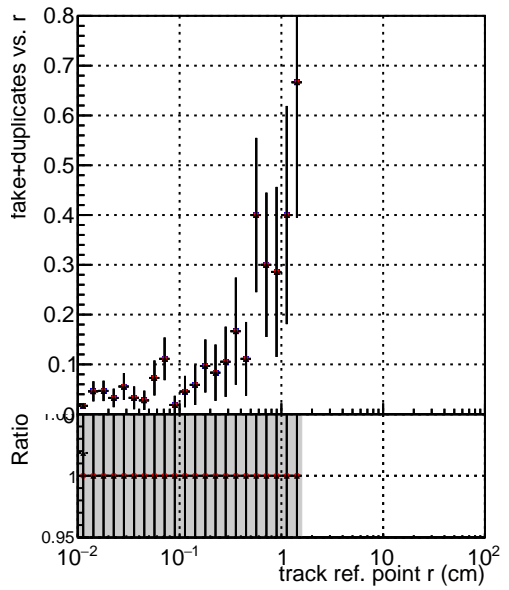

Efficiency vs vertpos**fake+duplicates vs vert r****Efficiency**

- DQM_ttbarPU_mkFit_5iter
- DQM_ttbarPU_mkFit_5iter_updatedPR111_update
- DQM_ttbarPU_mkFit_5iter_updatedPR111_update_fixPropagation

**Efficiency vs. sim PV z****fake+duplicates vs Sim. PV z**