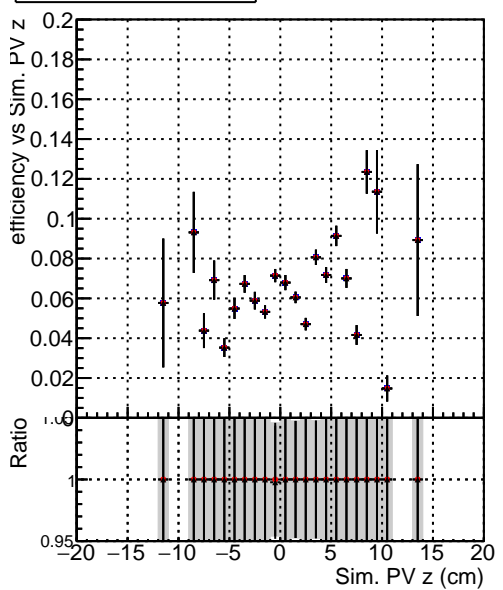

Efficiency vs vertpos**fake+duplicates vs vert r****Efficiency**

- DQM_ttbarPU_mkFit_5iter
- DQM_ttbarPU_mkFit_5iter_updatedPR111_update
- DQM_ttbarPU_mkFit_5iter_updatedPR111_update_fixPropagation

**Efficiency vs. sim PV z****fake+duplicates vs Sim. PV z**