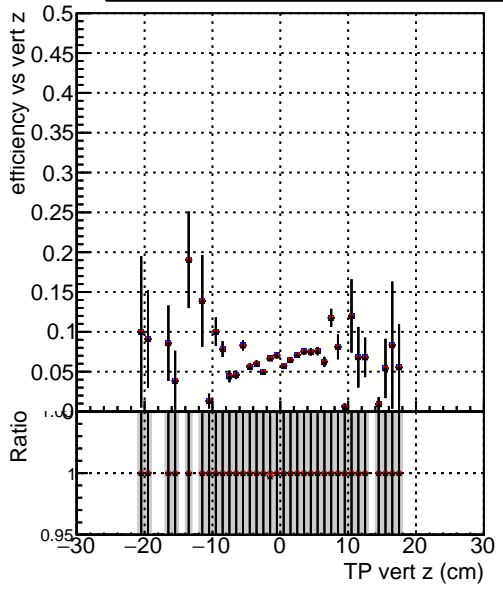

Efficiency vs vertpos**fake+duplicates vs vert r****Efficiency**

- DQM_ttbarPU_mkFit_5iter
- DQM_ttbarPU_mkFit_5iter_updatedPR111_update
- DQM_ttbarPU_mkFit_5iter_updatedPR111_update_fixPropagation

**Efficiency vs. sim PV z****fake+duplicates vs Sim. PV z**