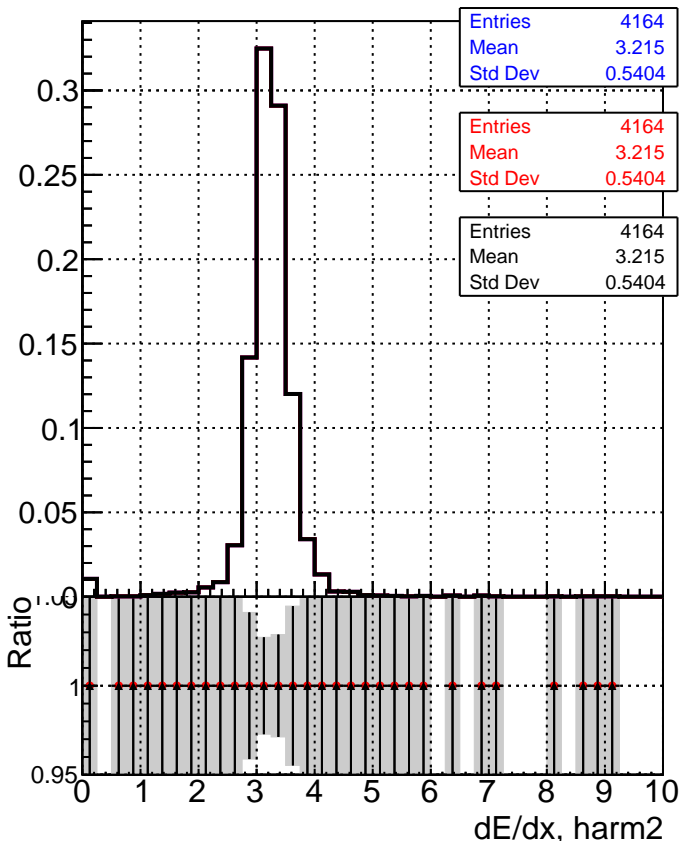

**dE/dx estimator 1****dE/dx estimator 2**

—■ DQM\_ttbarPU\_mkFit\_5iter  
—● DQM\_ttbarPU\_mkFit\_5iter\_updatedPR111\_update  
—▲ DQM\_ttbarPU\_mkFit\_5iter\_updatedPR111\_update\_fixPropagation