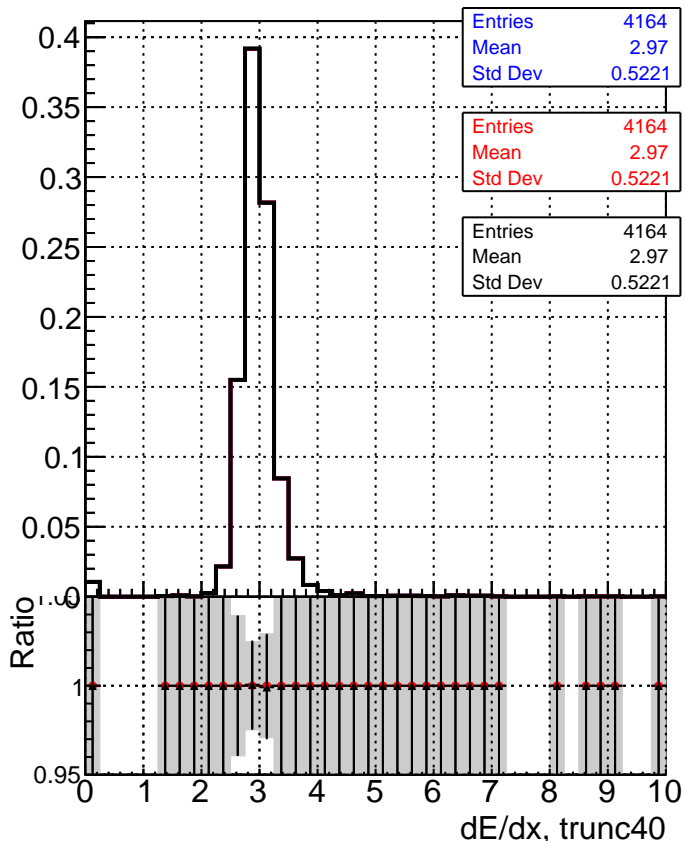

**dE/dx estimator 1****dE/dx estimator 2**

—■ DQM\_ttbarPU\_mkFit\_5iter  
—● DQM\_ttbarPU\_mkFit\_5iter\_updatedPR111\_update  
—▲ DQM\_ttbarPU\_mkFit\_5iter\_updatedPR111\_update\_fixPropagation