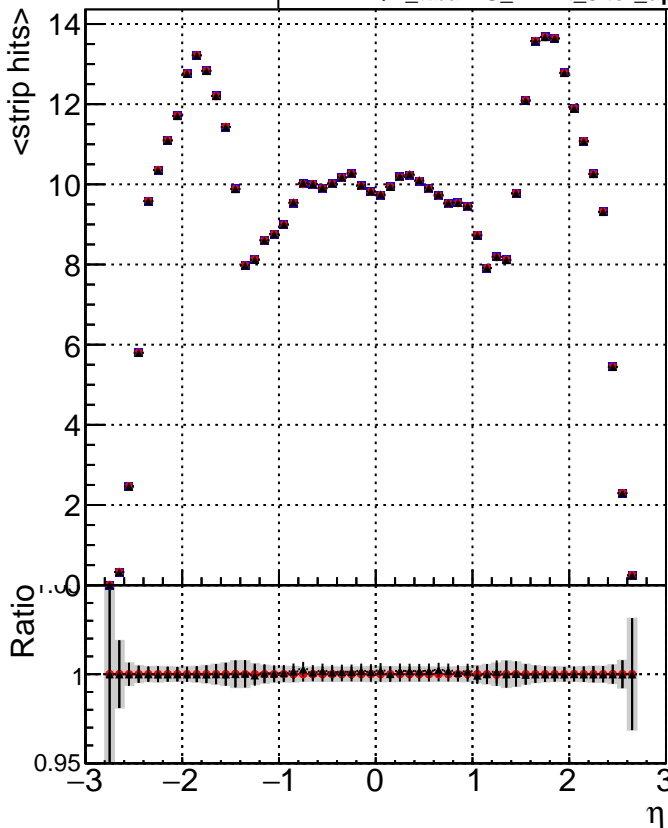

mean # PXL hits vs eta

mean # PXL Layers with measurement vs eta

mean # STRIP hits vs eta

■ DQM\_ttbarPU\_mkFit\_5iter  
● DQM\_ttbarPU\_mkFit\_5iter\_updatedPR111\_update  
▲ DQM\_ttbarPU\_mkFit\_5iter\_updatedPR111\_update\_fixPropagation