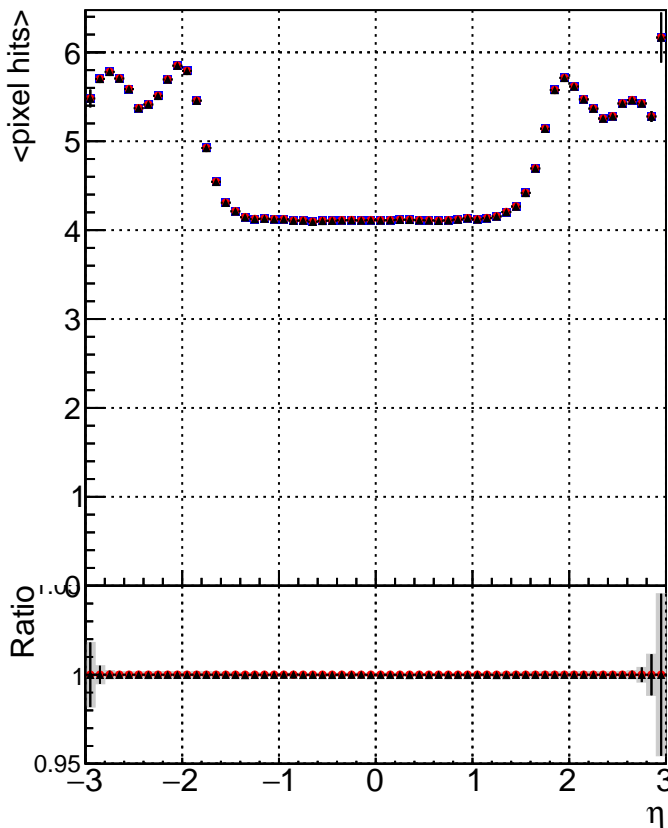

mean # PXL hits vs eta

mean # PXL Layers with measurement vs eta

mean # STRIP hits vs eta

■ DQM\_ttbarPU\_mkFit\_5iter  
● DQM\_ttbarPU\_mkFit\_5iter\_updatedPR111\_update  
▲ DQM\_ttbarPU\_mkFit\_5iter\_updatedPR111\_update\_fixPropagation