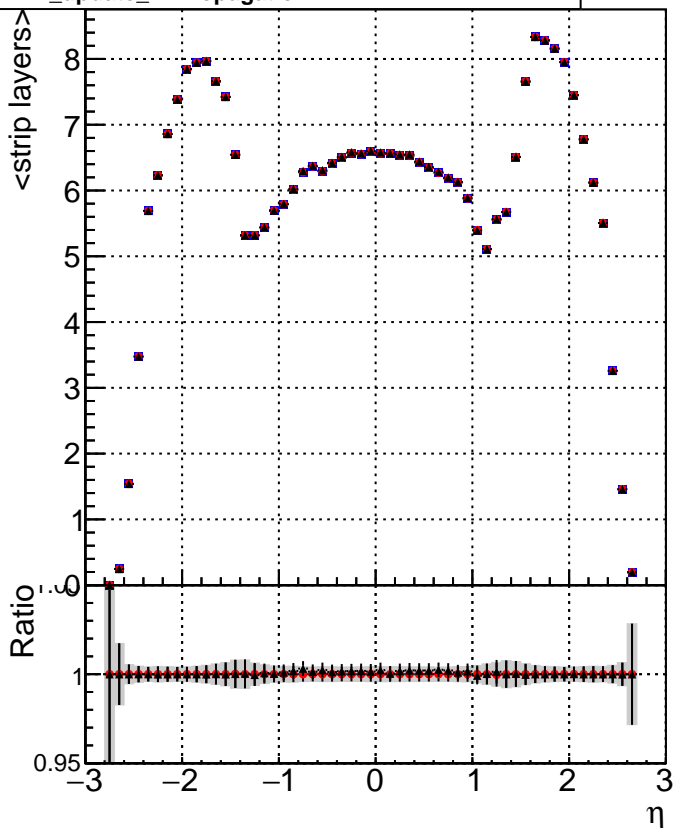

mean # PXL hits vs eta

mean # PXL Layers with measurement vs eta

mean # STRIP hits vs eta

■ DQM\_ttbarPU\_mkFit\_5iter  
● DQM\_ttbarPU\_mkFit\_5iter\_updatedPR111\_update  
▲ DQM\_ttbarPU\_mkFit\_5iter\_updatedPR111\_update\_fixPropagation