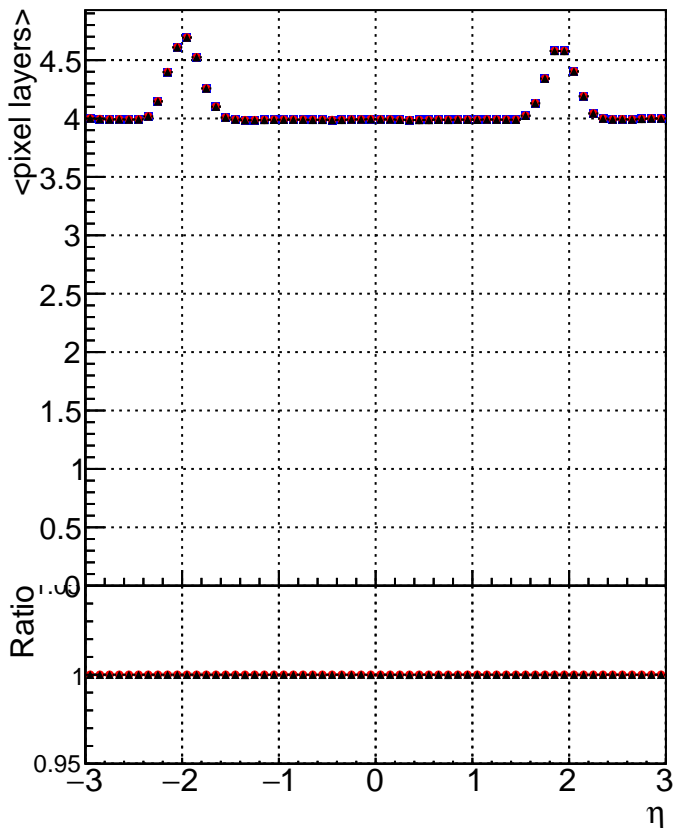

mean # PXL hits vs eta

mean # PXL Layers with measurement vs eta

mean # STRIP hits vs eta

■ DQM\_ttbarPU\_mkFit\_5iter  
● DQM\_ttbarPU\_mkFit\_5iter\_updatedPR111\_update  
▲ DQM\_ttbarPU\_mkFit\_5iter\_updatedPR111\_update\_fixPropagation