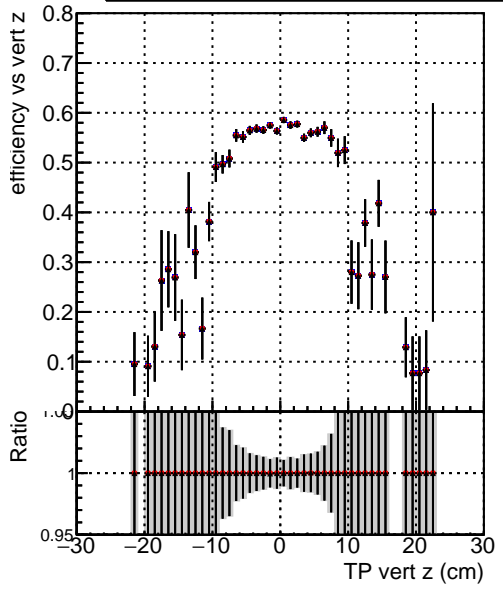

**Efficiency vs vertpos****fake+duplicates vs vert r****Efficiency**

- DQM\_ttbarPU\_mkFit\_5iter
- DQM\_ttbarPU\_mkFit\_5iter\_updatedPR111\_update
- DQM\_ttbarPU\_mkFit\_5iter\_updatedPR111\_update\_fixPropagation

**Efficiency vs. sim PV z****fake+duplicates vs Sim. PV z**