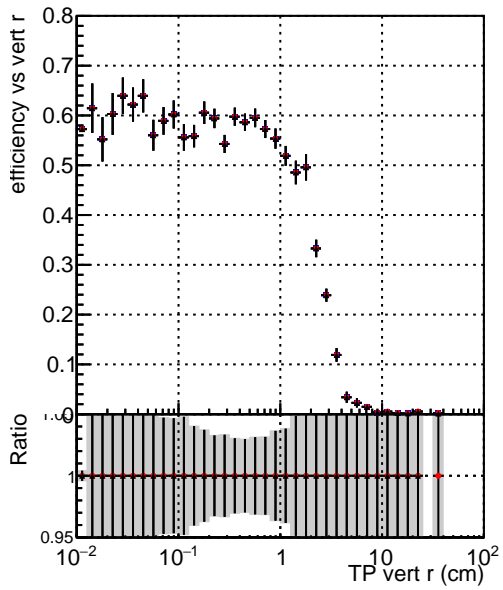

**Efficiency vs vertpos****fake+duplicates vs vert r****Efficiency**

- DQM\_ttbarPU\_mkFit\_5iter
- DQM\_ttbarPU\_mkFit\_5iter\_updatedPR111\_update
- DQM\_ttbarPU\_mkFit\_5iter\_updatedPR111\_update\_fixPropagation

**Efficiency vs. sim PV z****fake+duplicates vs Sim. PV z**