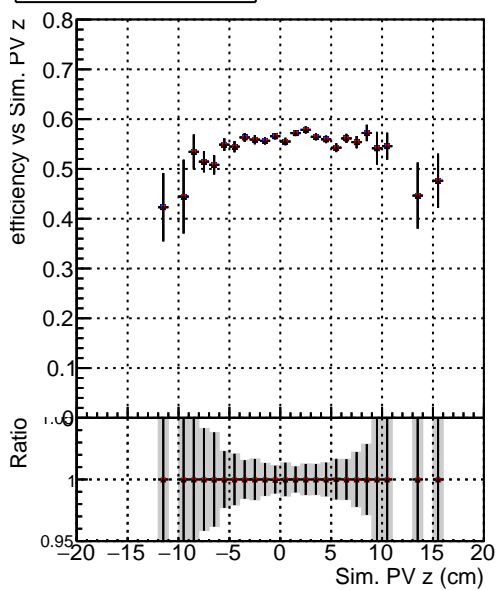

**Efficiency vs vertpos****fake+duplicates vs vert r****Efficiency**

- DQM\_ttbarPU\_mkFit\_5iter
- DQM\_ttbarPU\_mkFit\_5iter\_updatedPR111\_update
- DQM\_ttbarPU\_mkFit\_5iter\_updatedPR111\_update\_fixPropagation

**Efficiency vs. sim PV z****fake+duplicates vs Sim. PV z**