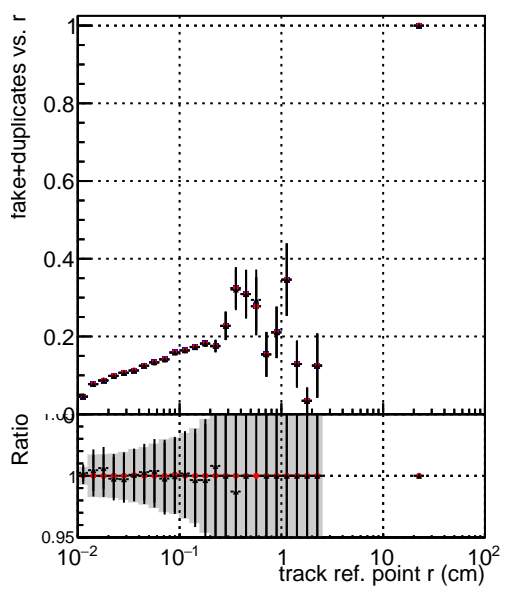

**Efficiency vs vertpos****fake+duplicates vs vert r****Efficiency**

- DQM\_ttbarPU\_mkFit\_5iter
- DQM\_ttbarPU\_mkFit\_5iter\_updatedPR111\_update
- DQM\_ttbarPU\_mkFit\_5iter\_updatedPR111\_update\_fixPropagation

**Efficiency vs. sim PV z****fake+duplicates vs Sim. PV z**