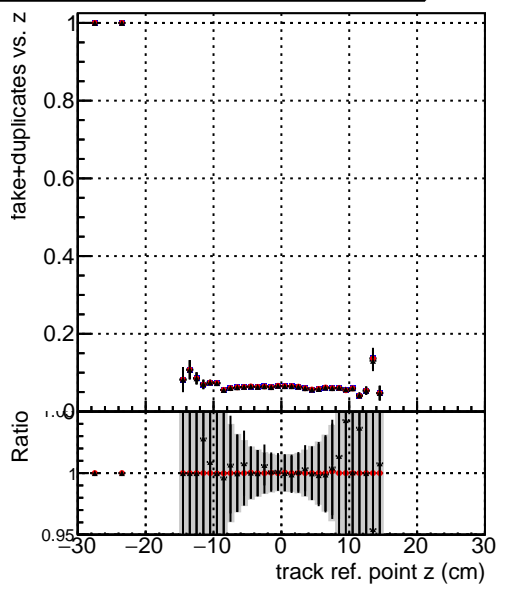

**Efficiency vs vertpos****fake+duplicates vs vert r****Efficiency**

- DQM\_ttbarPU\_mkFit\_5iter
- DQM\_ttbarPU\_mkFit\_5iter\_updatedPR111\_update
- DQM\_ttbarPU\_mkFit\_5iter\_updatedPR111\_update\_fixPropagation

**Efficiency vs. sim PV z****fake+duplicates vs Sim. PV z**