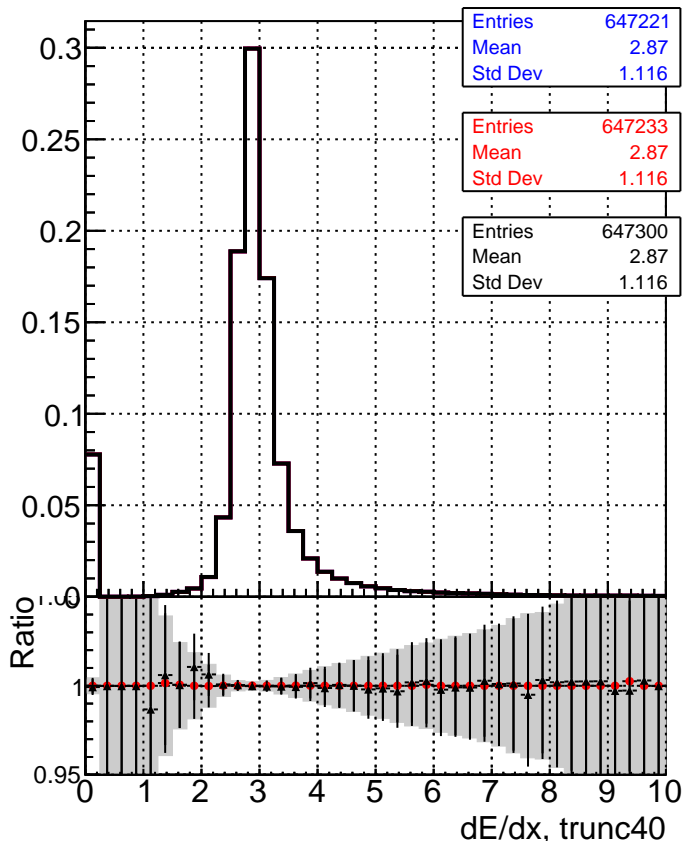

dE/dx estimator 1**dE/dx estimator 2**

■ DQM_ttbarPU_mkFit_5iter
● DQM_ttbarPU_mkFit_5iter_updatedPR111_update
▲ DQM_ttbarPU_mkFit_5iter_updatedPR111_update_fixPropagation