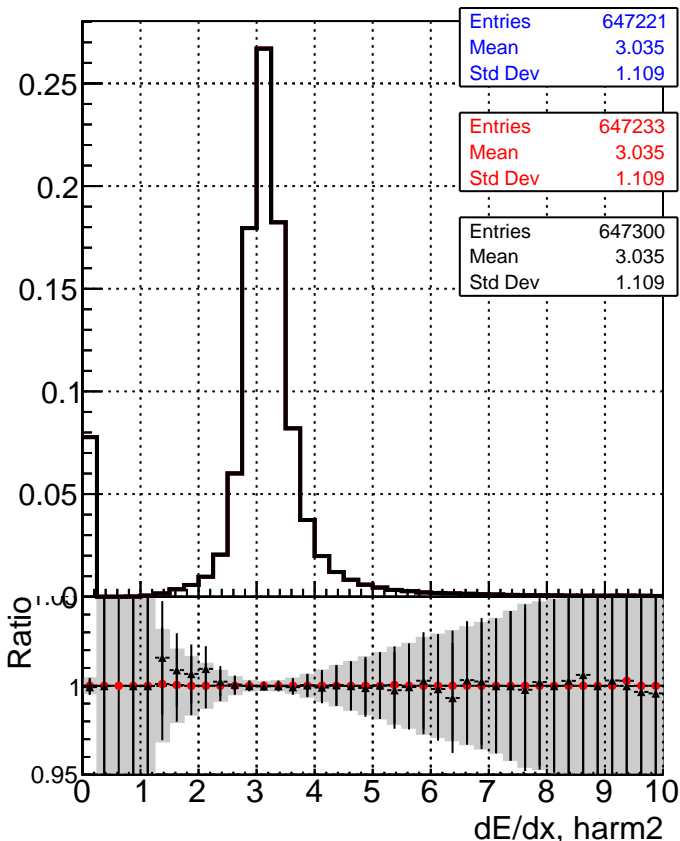

dE/dx estimator 1**dE/dx estimator 2**

■ DQM_ttbarPU_mkFit_5iter
● DQM_ttbarPU_mkFit_5iter_updatedPR111_update
▲ DQM_ttbarPU_mkFit_5iter_updatedPR111_update_fixPropagation