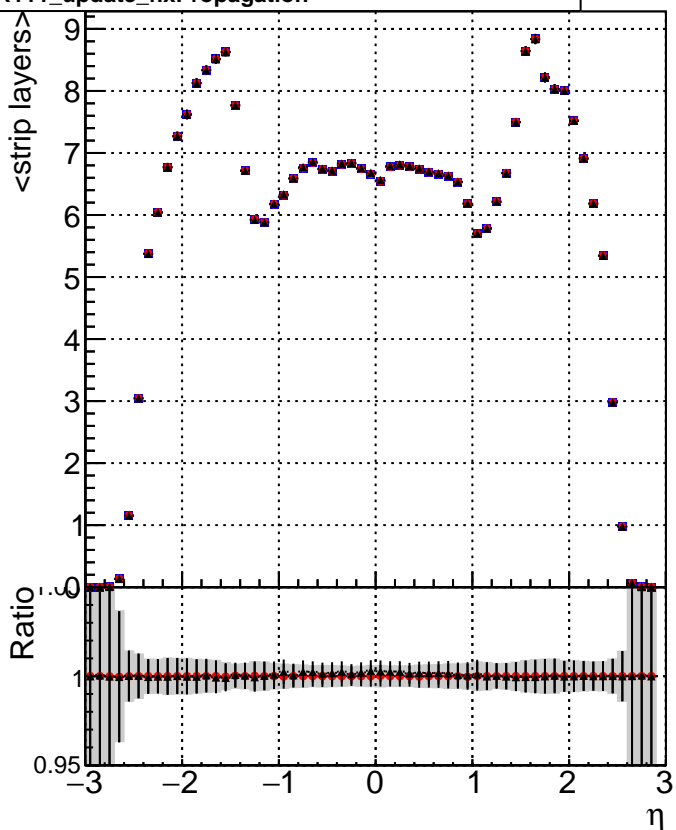

mean # PXL hits vs eta

mean # PXL Layers with measurement vs eta

mean # STRIP hits vs eta

■ DQM\_ttbarPU\_mkFit\_5iter  
● DQM\_ttbarPU\_mkFit\_5iter\_updatedPR111\_update  
▲ DQM\_ttbarPU\_mkFit\_5iter\_updatedPR111\_update\_fixPropagation