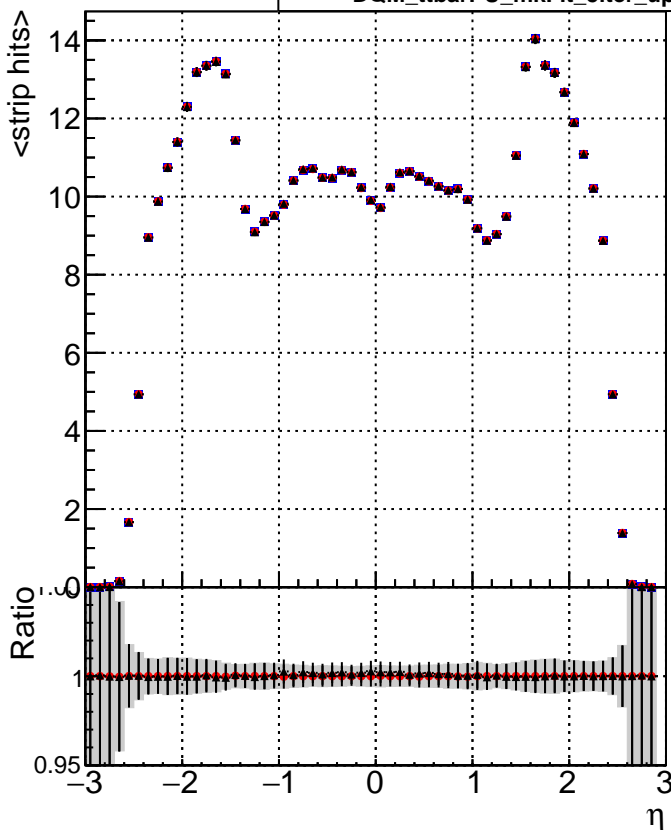

mean # PXL hits vs eta

mean # PXL Layers with measurement vs eta

mean # STRIP hits vs eta

■ DQM\_ttbarPU\_mkFit\_5iter  
● DQM\_ttbarPU\_mkFit\_5iter\_updatedPR111\_update  
▲ DQM\_ttbarPU\_mkFit\_5iter\_updatedPR111\_update\_fixPropagation