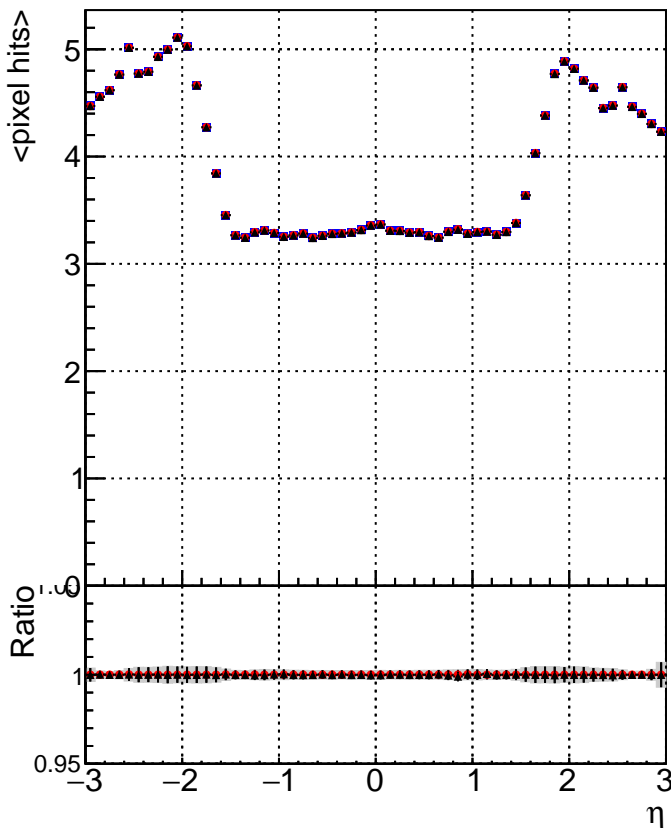

mean # PXL hits vs eta

mean # PXL Layers with measurement vs eta

mean # STRIP hits vs eta

■ DQM\_ttbarPU\_mkFit\_5iter  
● DQM\_ttbarPU\_mkFit\_5iter\_updatedPR111\_update  
▲ DQM\_ttbarPU\_mkFit\_5iter\_updatedPR111\_update\_fixPropagation