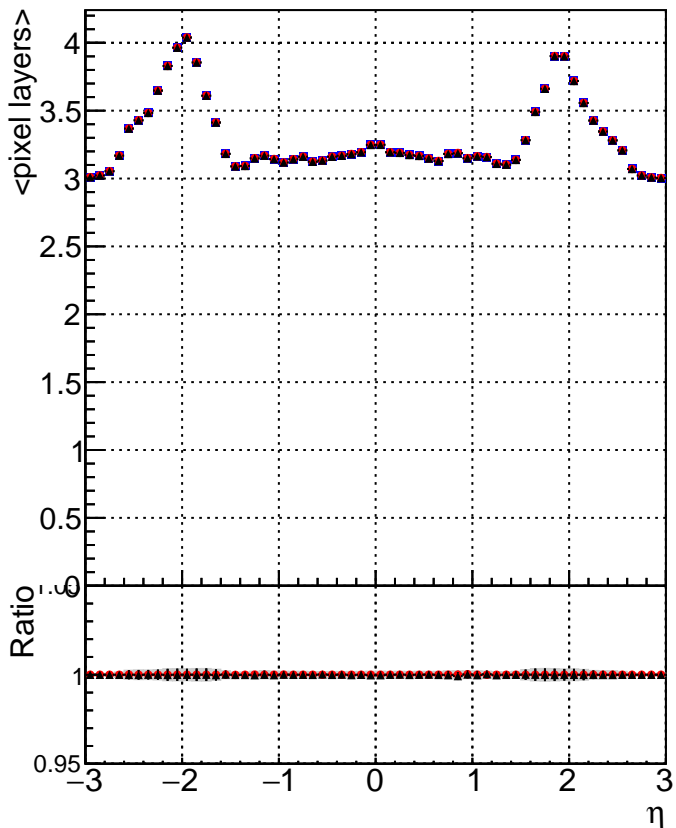

mean # PXL hits vs eta

mean # PXL Layers with measurement vs eta

mean # STRIP hits vs eta

■ DQM\_ttbarPU\_mkFit\_5iter  
● DQM\_ttbarPU\_mkFit\_5iter\_updatedPR111\_update  
▲ DQM\_ttbarPU\_mkFit\_5iter\_updatedPR111\_update\_fixPropagation