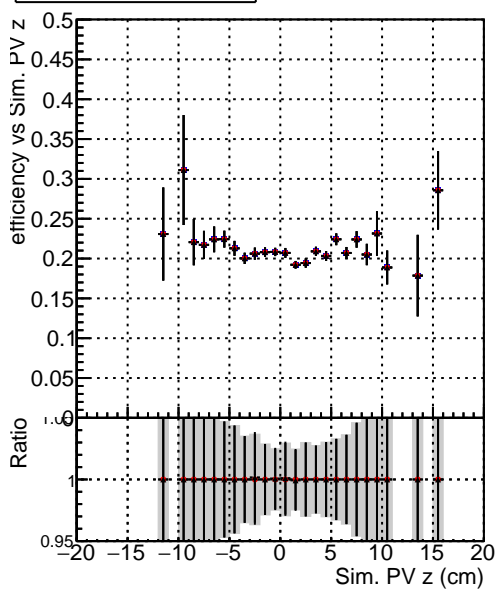

Efficiency vs vertpos**fake+duplicates vs vert r****Efficiency**

- DQM_ttbarPU_mkFit_5iter
- DQM_ttbarPU_mkFit_5iter_updatedPR111_update
- DQM_ttbarPU_mkFit_5iter_updatedPR111_update_fixPropagation

**Efficiency vs. sim PV z****fake+duplicates vs Sim. PV z**