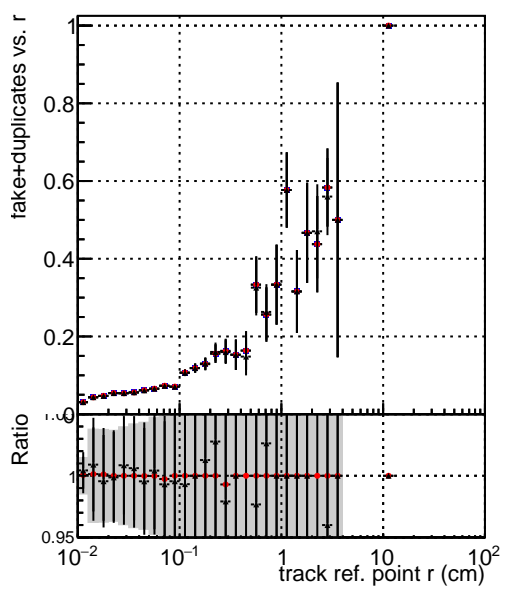

Efficiency vs vertpos**fake+duplicates vs vert r****Efficiency**

- DQM_ttbarPU_mkFit_5iter
- DQM_ttbarPU_mkFit_5iter_updatedPR111_update
- DQM_ttbarPU_mkFit_5iter_updatedPR111_update_fixPropagation

**Efficiency vs. sim PV z****fake+duplicates vs Sim. PV z**