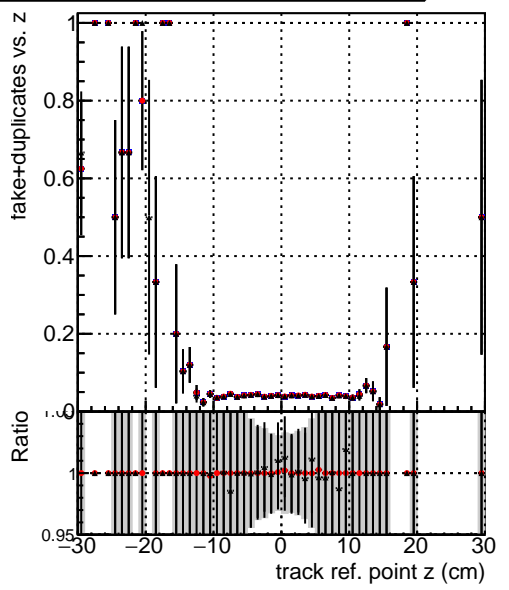

Efficiency vs vertpos**fake+duplicates vs vert r****Efficiency**

- DQM_ttbarPU_mkFit_5iter
- DQM_ttbarPU_mkFit_5iter_updatedPR111_update
- DQM_ttbarPU_mkFit_5iter_updatedPR111_update_fixPropagation

**Efficiency vs. sim PV z****fake+duplicates vs Sim. PV z**