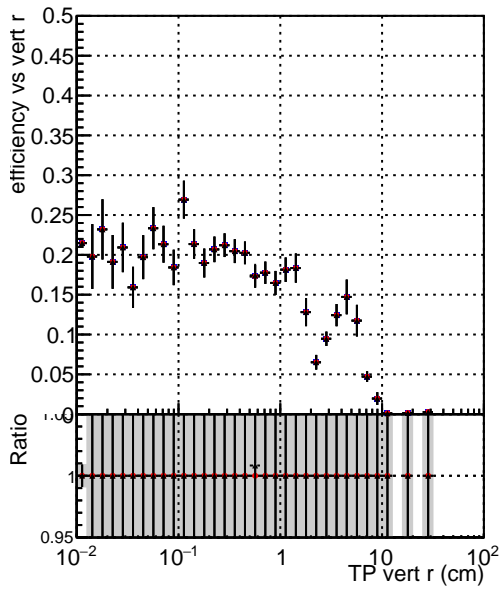

Efficiency vs vertpos**fake+duplicates vs vert r****Efficiency**

- DQM_ttbarPU_mkFit_5iter
- DQM_ttbarPU_mkFit_5iter_updatedPR111_update
- DQM_ttbarPU_mkFit_5iter_updatedPR111_update_fixPropagation

**Efficiency vs. sim PV z****fake+duplicates vs Sim. PV z**