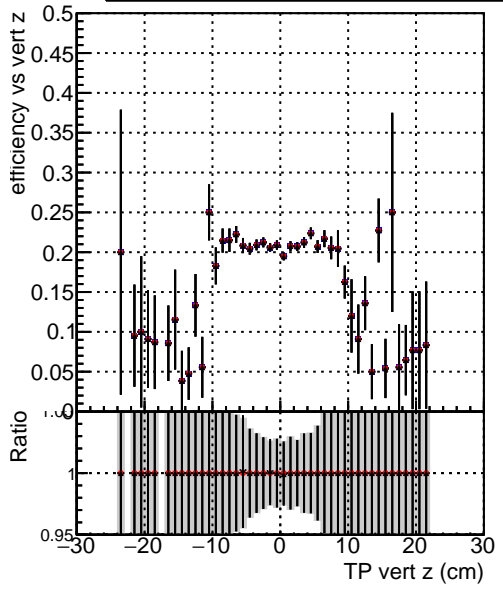

Efficiency vs vertpos**fake+duplicates vs vert r****Efficiency**

- DQM_ttbarPU_mkFit_5iter
- DQM_ttbarPU_mkFit_5iter_updatedPR111_update
- DQM_ttbarPU_mkFit_5iter_updatedPR111_update_fixPropagation

**Efficiency vs. sim PV z****fake+duplicates vs Sim. PV z**